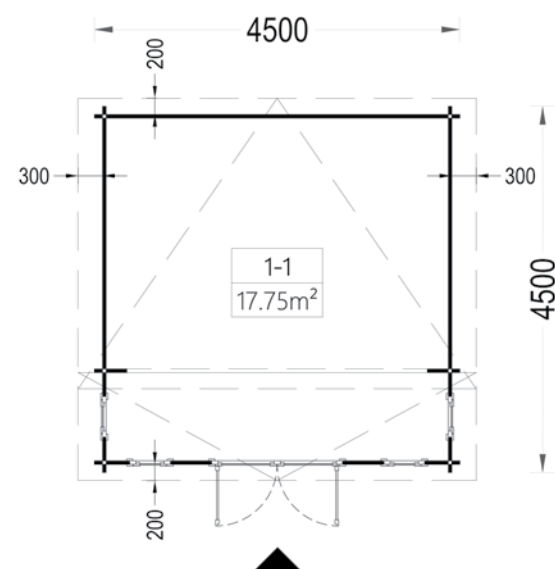

| | |
|-----------------------|---|
| Dimensiuni exterioare | 500cm x 500cm |
| Dimensiuni interioare | 471 cm x 471 cm |
| Material | Lemn Pin Nordic certificat |
| Așterea acoperiș | Plăci lemn de 19-20 mm grosime |
| Pardoseală | Pardoseală de 19-20 mm, nut si feder |
| Camere | 2 |
| Uși | 2* 85cm x 192cm |
| Ferestre | 2* 138cm x 105cm, 1* 50cm x 50cm |
| Sticlă geamuri | Termopan |
| Livrare rapidă | 4-6 săptămâni |
| Garanție | 10 ANI |

Dimensiuni exterioare **600cm x 316cm**

Dimensiuni interioare **573 cm x 293 cm**

Material **Certificat - Scânduri de pin nordic**

Așterea acoperiș **natural de 18 mm grosime**

Pardoseală **Pardoseală de 18 mm, nut si feder**

18 mm

18 mm

28 m²

100 cm

Toate dimensiunile afișate sunt lățime x adâncime.

ALABAMA

19,9 m² (4,5x4,5), 44 mm

Descoperiți căsuța noastră de grădină ALABAMA de 20 m²! Această căsuță de grădină magnifică cu un design modern va face echipa perfectă cu grădina ta. Fie că o folosești ca dormitor de oaspeți, atelier sau cameră de relaxare, va fi foarte plăcut de locuit. Numeroasele sale suprafețe de sticlă îl fac un adăpost foarte luminos, iar înălțimea tavanului său oferă o impresie incredibilă de spațiu!

| | |
|-----------------------|---|
| Dimensiuni exterioare | 448 cm x 448 cm |
| Dimensiuni interioare | 419 cm x 419 cm |
| Material | Lemn Pin Nordic certificat |
| Așterea acoperiș | Plăci lemn de 19-20 mm grosime |
| Pardoseală | Pardoseală de 19-20 mm, nut si feder |
| Camere | 1 |
| Uși | 1* 161 cm x 192 cm |
| Ferestre | 4* 70 cm x 192 cm |
| Sticlă geamuri | Termopan |
| Livrare rapidă | 4-6 săptămâni |
| Garanție | 10 ANI |