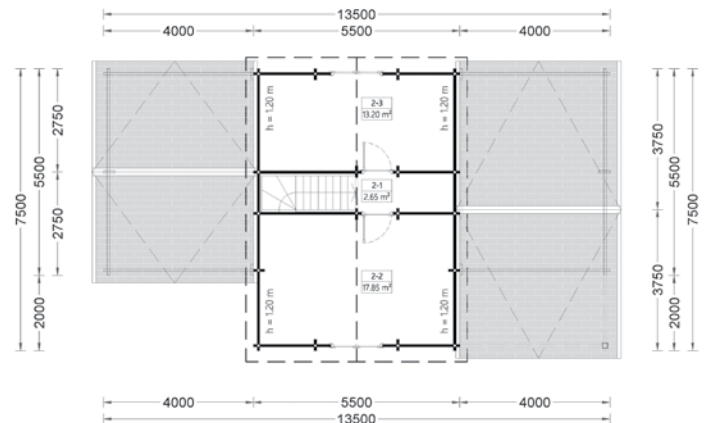

HOLLAND

113 m² + 13 m² terasa, 66 mm

Iata cabana HOLLAND cu o suprafata superba de 106 m² in care sa locuiesti, te vei simti ca acasa. Datorita ferestrelor sale superbe si numeroase, iti va oferi o luminozitate sublima de care nu te vei mai putea lipsi. Designul sau deosebit, datorita celor 3 Astereala acoperis diferite, va va oferi toata originalitatea pe care o cautati. Mobila aceasta cabana dupa gusturile si dorintele tale.

Dimensiuni exterioare **1350cm x 750cm**

Material **Certificat - Pin Nordic Natural**
Astereala acoperis **Placi lemn de 19-20 mm grosime**

Pardoseala **Pardoseala de 19-20 mm, nut si feder**

Camere **5**

Usi **2* 85cm x 192cm, 2* 161cm x 192cm**

Ferestre **10* 138cm 105cm, 1* 70cm x 105cm**

Sticla geamuri **Termopan**

Livrare rapida **4-6 saptamani**

Garantie **10 ANI**

66 mm

229 cm

560 cm

125 mp

40 cm

Toate dimensiunile afisate sunt latime x adancime.

etajul 1