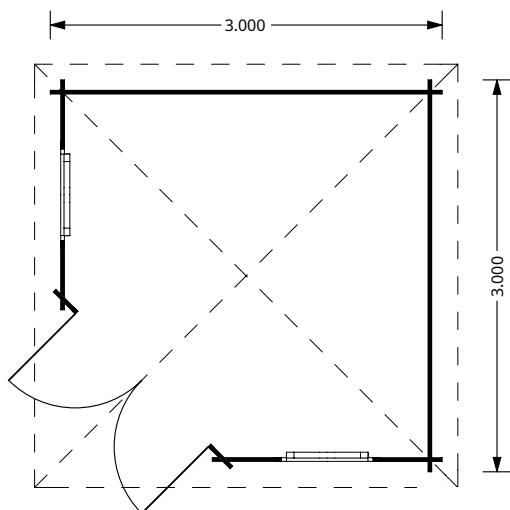

AIDA

9 m² (3x3), 28 mm

Descoperiți căsuța de grădină AIDA, o reședință încântătoare din lemn care vă va satisface dorințele! Datorită designului său original, se potrivește cu ușurință în grădina ta. Acest frumos mobilier de gradina din lemn natural cu un finisaj perfect va va incanta intreaga familie. Vă oferim calitate la preț redus.

Dimensiuni exterioare	300cm x 300cm	
Dimensiuni interioare	278 cm x 278 cm	28 mm
Material	Lemn Pin Nordic certificat	
Așterea acoperiș	Plăci cu grosimea de 19-20 mm sau OSB de 12 mm	198 cm
Pardoseală	Pardoseală de 19-20 mm, nut si feder	
Camere	1	250 cm
Uși	1* 130 cm x 192 cm	
Ferestre	2* 70 cm x 105 cm	15 m²
Sticlă geamuri	Termopan	
Livrare rapidă	4-6 săptămâni	70 cm
Garanție	5 ANI	

Toate dimensiunile afișate sunt lățime x adâncime.