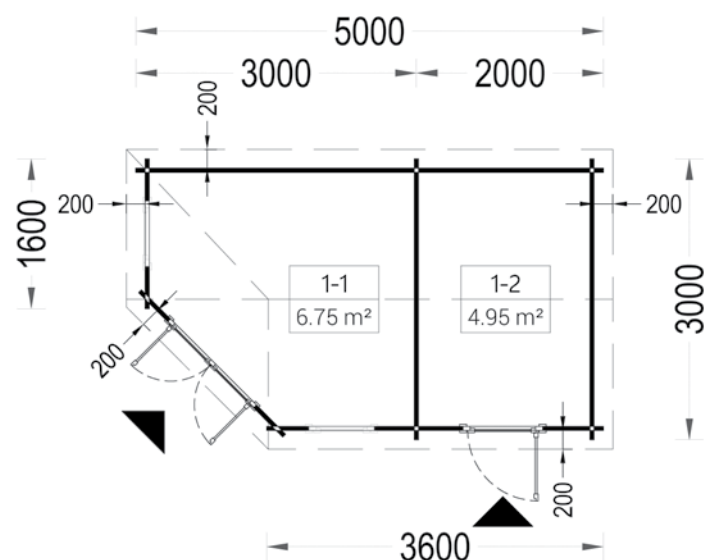

20 m²

20 cm

Toate dimensiunile afișate sunt lățime x adâncime.

LILLE

12 m² (4x3), 34 mm

Te-ai săturat să-ți vezi bicicletele, mașina de tuns iarba și unelte întinse peste tot? Vrei ca grădina ta să fie curată și ordonată? Atunci căsuța din lemn LILLE este ceea ce ai nevoie. Această structură ușor de asamblat vă va permite să puneți capăt haosului și să depozitați toate echipamentele de grădină într-un loc sigur, uscat.

44 mm

202 cm

241 cm

25 m²

30 cm

Toate dimensiunile afișate sunt lățime x adâncime.

MARTA

19,9 m² (5x4), 44 mm

Verificați prețurile și planurile noastre pe site-ul nostru woodly.ro

| | | |
|-----------------------|---|-------------------------|
| Dimensiuni exterioare | 500cm x 400cm | |
| Dimensiuni interioare | 470 cm x 370 cm | 44 mm |
| Material | Lemn Pin Nordic certificat | |
| Așterea acoperiș | Plăci lemn de 19-20 mm grosime | 216 cm |
| Pardoseală | Pardoseală de 19-20 mm, nut si feder | |
| Camere | 1 | 256,5 cm |
| Uși | 1* 161cm x 192cm | |
| Ferestre | 2* 85cm x 192cm, 1* 161cm x 192cm | 26 m² |
| Sticlă geamuri | Termopan | |
| Livrare rapidă | 4-6 săptămâni | 70 cm |
| Garanție | 10 ANI | |

| | | |
|-----------------------|--|-------------------------|
| Dimensiuni exterioare | 500cm x 300cm | |
| Dimensiuni interioare | 475 cm x 275 cm | 44 mm |
| Material | Lemn Pin Nordic certificat | |
| Așterea acoperiș | Plăci lemn de 19-20 mm grosime | 214 cm |
| Pardoseală | Pardoseală de 19-20 mm, nut si feder | |
| Camere | 2 | 289 cm |
| Uși | 1* 161cm x 192cm, 1* 85cm x 192cm | |
| Ferestre | 2* 70 cm x 144 cm | 26 m² |
| Sticlă geamuri | Termopan | |
| Livrare rapidă | 4-6 săptămâni | 25 cm |
| Garanție | 10 ANI | |