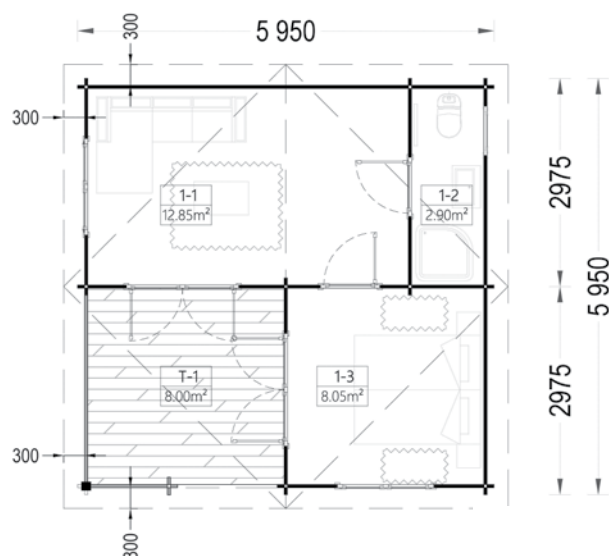

OLIVIA

27 m² + 8 m² terasa, 44 mm

Ai visat la o căsuță confortabilă și luminoasă, atât vara cât și iarna? Alege cabana noastră OLIVIA! Construită din lemn robust de pin, OLIVIA te va impresiona cu cei 32 m² amenajați ideal, și cu un dormitor spațios. Cauți confort și estetică? Le-am pus din plin pe ambele în căsuța OLIVIA!

Dimensiuni exterioare	595 cm x 595 cm	
Dimensiuni interioare	570 cm x 570 cm	44 mm
Material	Lemn Pin Nordic certificat	
Așterea acoperiș	Plăci lemn de 19-20 mm grosime	216 cm
Pardoseală	Pardoseală de 19-20 mm, nut și feder	
Camere	2	283,5 cm
Uși	2* 161cm x 192cm, 2* 85cm x 192cm	
Ferestre	2* 138cm x 105cm, 1* 90cm x 39cm	
Sticlă geamuri	Termopan	42 m²
Livrare rapidă	4-6 săptămâni	
Garanție	10 ANI	30 cm

Toate dimensiunile afișate sunt lățime x adâncime.