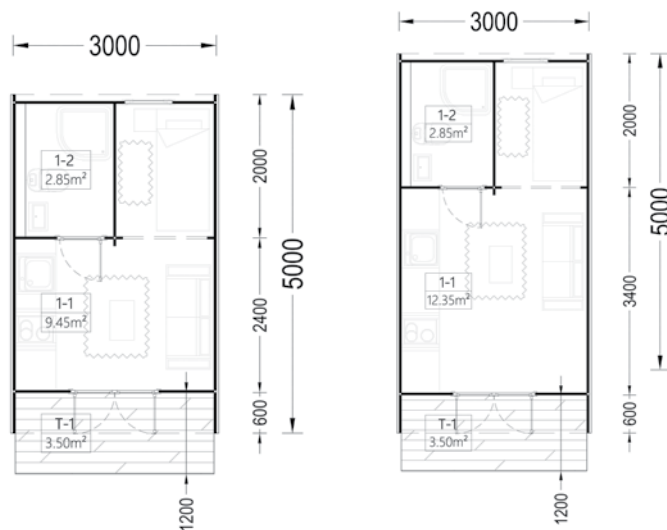

Lațime streașină

MINI

6 m² (3x2), 28 mm

O dimensiune mini și avantaje maxime: depozitare, depozitare sau degajare. Păstrați-vă lucrurile uscate și în siguranță!

| | | |
|-----------------------|---|---|
| Dimensiuni exterioare | 300cm x 200cm |  |
| Dimensiuni interioare | 280 cm x 180 cm |  |
| Material | Lemn Pin Nordic certificat |  |
| Astereala acoperiș | Plăci lemn de 19-20 mm grosime |  |
| Pardoseală | Pardoseală de 19-20 mm, nut și feder |  |
| Camere | 1 |  |
| Uși | 1* 144cm x 187cm |  |
| Sticlă geamuri | Termopan |  |
| Livrare rapidă | 4-6 săptămâni |  |
| Garanție | 5 ANI |  |

| | | |
|-----------------------|---|---|
| Dimensiuni exterioare | 250 cm x 200 cm |  |
| Dimensiuni interioare | 230 cm x 180 cm |  |
| Material | Lemn Pin Nordic certificat |  |
| Astereala acoperiș | Plăci lemn de 19-20 mm grosime |  |
| Pardoseală | Pardoseală de 19-20 mm, nut și feder |  |
| Camere | 1 |  |
| Uși | 1* 144cm x 187cm |  |
| Sticlă geamuri | Termopan |  |
| Livrare rapidă | 4-6 săptămâni |  |
| Garanție | 5 ANI |  |

| | |
|-----------------------|---|
| Dimensiuni exterioare | 400 cm x 400 cm |
| Dimensiuni interioare | 373 cm x 373 cm |
| Material | Lemn Pin Nordic certificat |
| Așterea acoperiș | Plăci lemn de 19-20 mm grosime |
| Pardoseală | Pardoseală de 19-20 mm, nut si feder |
| Camere | 1 |
| Uși | 1* 161cm x 192cm |
| Sticlă geamuri | Termopan |
| Livrare rapidă | 4-6 săptămâni |
| Garanție | 5 ANI |

Toate dimensiunile afișate sunt lățime x adâncime.

ALTE OPTIUNI:

9 m² (3x3), 28 mm

12 m² (3x4), 28 mm

15 m² (3x5), 28 mm

18 m² (3x6), 28 mm

AIDA PLUS

9 m² (3x3), 28 mm