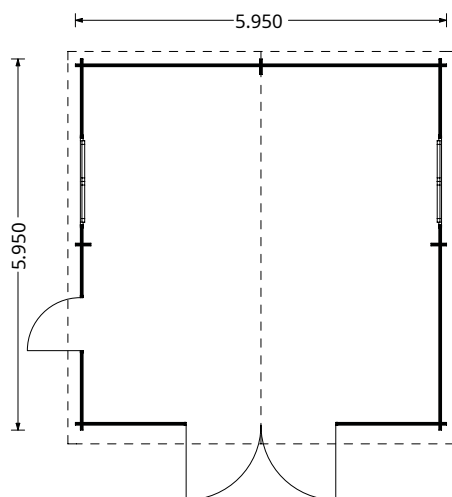

GARAJ

36 m² (6x6), 44 mm

Nu ți-ai urmărit niciodată ideea de a instala un garaj în proprietatea ta din cauza unui buget restrâns? Ți-e frică să te angajezi într-o construcție lungă și laborioasă? Dacă oricare dintre acești factori se aplică situației dvs., ați ajuns la locul potrivit. Am făcut tot posibilul pentru a vă putea oferi acest garaj de 36 m² de o calitate excelentă și foarte ușor de asamblat, chiar și pentru începători.

Dimensiuni exterioare **595 cm x 595 cm**

Dimensiuni interioare **562 cm x 562 cm**

Material **Lemn Pin Nordic certificat**

Așterea acoperiș **Plăci lemn de 19-20 mm grosime**

Camere **1**

Uși **1* 85 cm x 192 cm**

Ferestre **2* 138 cm x 105 cm**

Livrare rapidă **4-6 săptămâni**

Garanție **10 ANI**

44 mm

209 cm

297 cm

45 m²

30 cm

Toate dimensiunile afișate sunt lățime x adâncime.