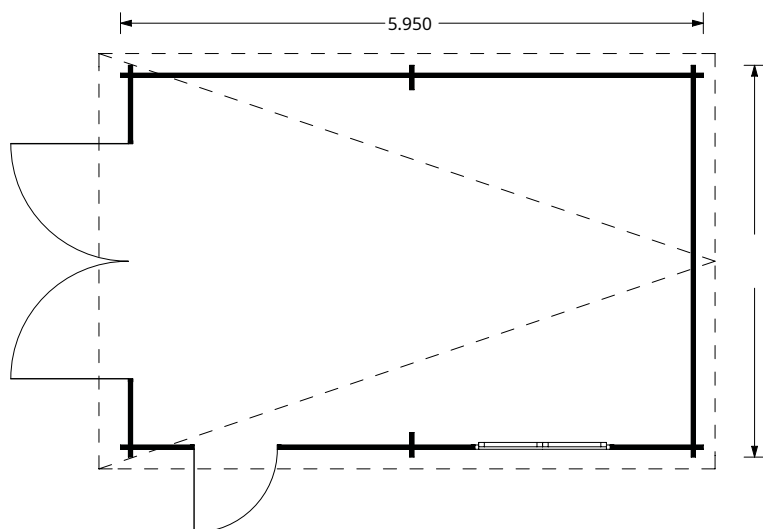

GARAJ

24 m² (4x6), 44 mm

Fiabilitate, stabilitate și rezistență. Este trio-ul care definește cel mai bine garajul nostru de 24 m². Vă putem spune chiar și un secret: cel mai mare avantaj al acestei construcții este simplitatea ei. Nu trebuie să fii un mare lucru pentru a putea monta acest garaj într-un singur weekend! Asamblat rapid, acest garaj de calitate superioară îți va face viața mai ușoară în anii următori, suntem siguri de asta.

Dimensiuni exterioare	400cm x 595cm
Dimensiuni interioare	366 cm x 559 cm
Material	Lemn Pin Nordic certificat
Așterea acoperiș	Plăci lemn de 19-20 mm grosime
Camere	1
Uși	1* 85 cm x 192 cm
Ferestre	1* 138 cm x 105 cm
Livrare rapidă	4-6 săptămâni
Garanție	10 ANI

44 mm

209,5 cm

249,5 cm

28 m²

20 cm

Toate dimensiunile afișate sunt lățime x adâncime.