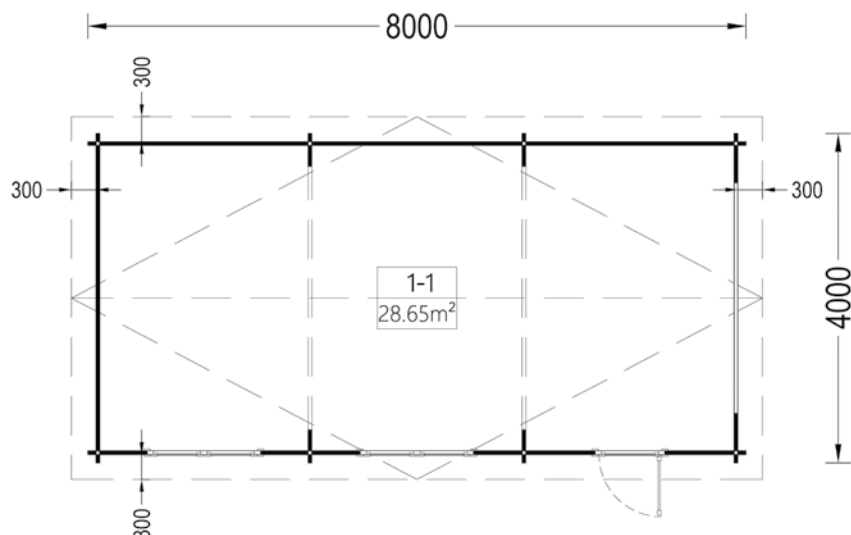

GARAJ CAMPERVAN

32 m² (4x8), 44 mm

Muți dintre voi v-ați pus întrebarea: „Cum de nimeni nu se gândește să construiască un garaj suficient de înalt pentru a-mi depozita camioneta frumoasă până când va veni din nou vremea frumoasă...” Ne-am pus același lucru și noi a fabricat garajul pentru rulote.

Dimensiuni exterioare	400cm x 800cm
Dimensiuni interioare	369 cm x 769 cm
Material	Lemn Pin Nordic certificat
Așterea acoperiș	Plăci lemn de 19-20 mm grosime
Camere	1
Uși	1* 85 cm x 192 cm
Ferestre	2* 138 cm x 105 cm 15
Livrare rapidă	4-6 săptămâni
Garanție	10 ANI

44 mm

330 cm

390 cm

39 m²

18 cm

Toate dimensiunile afișate sunt lățime x adâncime.