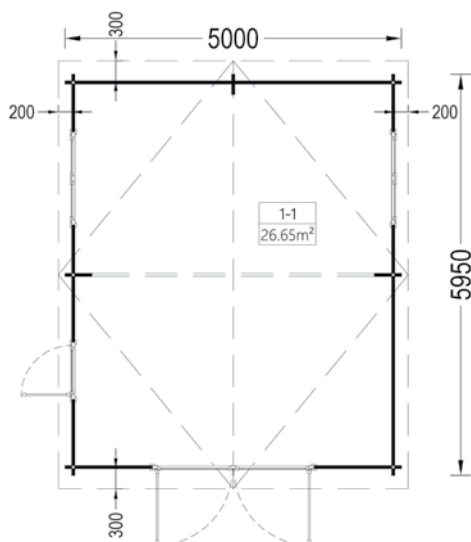

| | | |
|-----------------------|---------------------------------------|---|
| Dimensiuni exterioare | 500cm x 600cm |  |
| Dimensiuni interioare | 480 cm x 580 cm | 44 mm |
| Material | Lemn Pin Nordic certificat |  |
| Așterea/acoperiș | Plăci lemn de 19-20 mm grosime | 209 cm |
| Camere | 1 |  |
| Uși | 1* 85 cm x 192 cm 2* | 280 cm |
| Ferestre | 138 cm x 105 cm 14 |  |
| Livrare rapidă | 4-6 săptămâni | 45 m² |
| Garanție | 10 ANI |  |
| | | 30 cm |