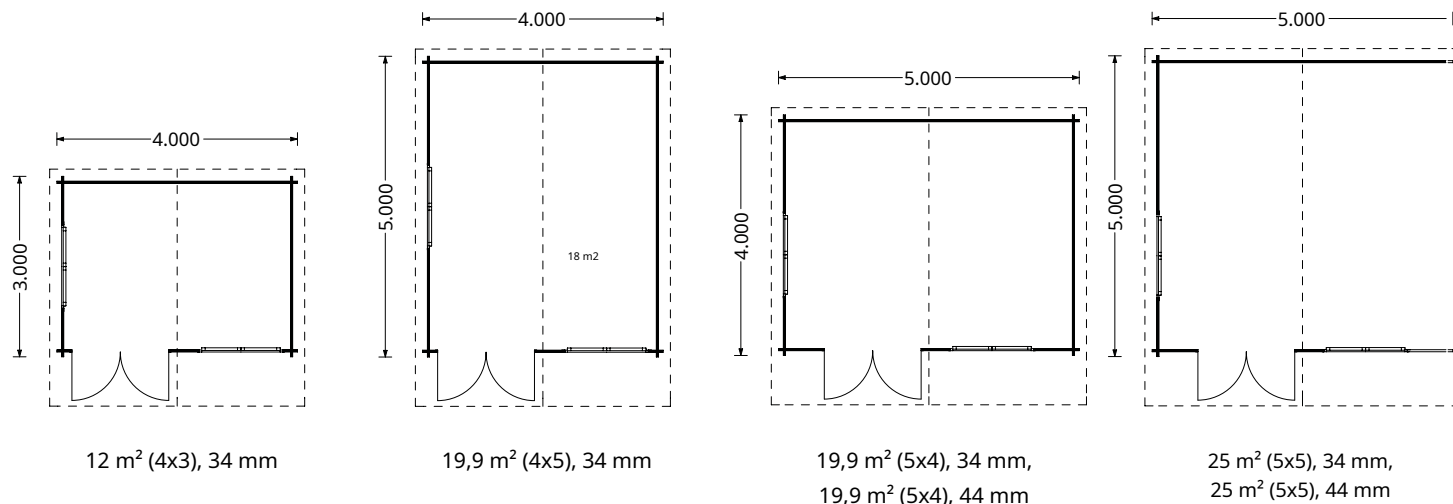

Lațime streașină

MINI

6 m² (3x2), 28 mm

O dimensiune mini și avantaje maxime: depozitare, depozitare sau degajare. Păstrați-vă lucrurile uscate și în siguranță!

| | | |
|-----------------------|---|---|
| Dimensiuni exterioare | 300cm x 200cm |  |
| Dimensiuni interioare | 280 cm x 180 cm |  |
| Material | Lemn Pin Nordic certificat |  |
| Astereala acoperiș | Plăci lemn de 19-20 mm grosime |  |
| Pardoseală | Pardoseală de 19-20 mm, nut și feder |  |
| Camere | 1 |  |
| Uși | 1* 144cm x 187cm |  |
| Sticlă geamuri | Termopan |  |
| Livrare rapidă | 4-6 săptămâni |  |
| Garanție | 5 ANI |  |

34 mm

194 cm

234 cm

13 m²

70 cm

Toate dimensiunile afișate sunt lățime x adâncime.

ALTE OPTIUNI:

9 m² (3x3), 34 mm

20 m²

20 cm

Toate dimensiunile afișate sunt lățime x adâncime.

LILLE

12 m² (4x3), 34 mm

Te-ai săturat să-ți vezi bicicletele, mașina de tuns iarba și unelte întinse peste tot? Vrei ca grădina ta să fie curată și ordonată? Atunci căsuța din lemn LILLE este ceea ce ai nevoie. Această structură ușor de asamblat vă va permite să puneți capăt haosului și să depozitați toate echipamentele de grădină într-un loc sigur, uscat.

ALTE OPTIUNI:

Dimensiuni exterioare **400cm x 300cm**

Dimensiuni interioare **373 cm x 273 cm**

Material **Lemn Pin Nordic certificat**

Așterea acoperiș **Plăci lemn de 19-20 mm grosime**

Pardoseală **Pardoseală de 19-20 mm, nut și feder**