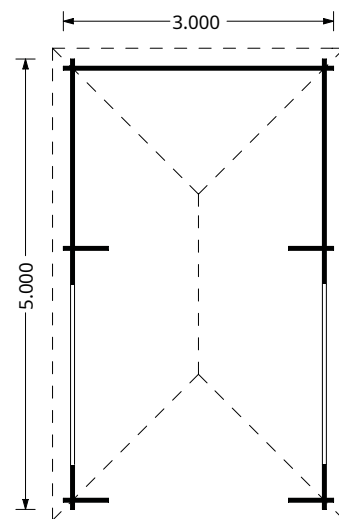

15 m² (3x5), 28 mm