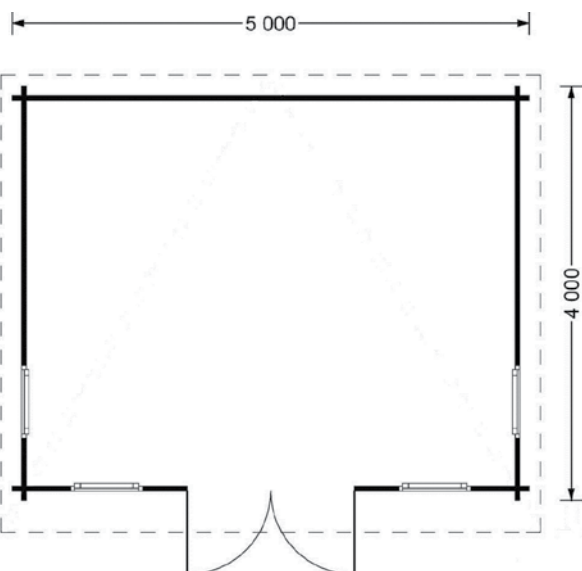

20 m²

20 cm

Toate dimensiunile afișate sunt lățime x adâncime.

LILLE

12 m² (4x3), 34 mm

Te-ai săturat să-ți vezi bicicletele, mașina de tuns iarba și unelte întinse peste tot? Vrei ca grădina ta să fie curată și ordonată? Atunci căsuța din lemn LILLE este ceea ce ai nevoie. Această structură ușor de asamblat vă va permite să puneți capăt haosului și să depozitați toate echipamentele de grădină într-un loc sigur, uscat.

| | | |
|-----------------------|---|---|
| Dimensiuni exterioare | 595 cm x 300 cm |  |
| Dimensiuni interioare | 566 cm x 271 cm | 44 mm |
| Material | Lemn Pin Nordic certificat |  |
| Așterea acoperiș | Plăci lemn de 19-20 mm grosime | 208 cm |
| Pardoseală | Pardoseală de 19-20 mm, nut și feder |  |
| Camere | 1 | 279 cm |
| Uși | 1* 161 cm x 192 cm |  |
| Ferestre | 4*138 cm x 105 cm | 22 m² |
| Sticlă geamuri | Termopan |  |
| Livrare rapidă | 4-6 săptămâni | 20 cm |
| Garanție | 10 ANI | |

Toate dimensiunile afișate sunt lățime x adâncime.

ESSEX

19,9 m² (5x4), 44 mm

Aspect modern. Acoperiș plat și multe ferestre pentru a lumina camera. ESSEX este una dintre căsuțele din lemn de pionierat în stil contemporan. Un stil simplu, dar foarte prietenos și sofisticat. Simplu de asamblat, liniile sale curate îți vor seduce oaspeții.

Verificați prețurile și planurile noastre pe site-ul nostru woodly.ro

| | |
|-----------------------|---|
| Dimensiuni exterioare | 500cm x 400cm |
| Dimensiuni interioare | 473 cm x 373 cm |
| Material | Lemn Pin Nordic certificat |
| Așterea acoperiș | Plăci lemn de 19-20 mm grosime |
| Pardoseală | Pardoseală de 19-20 mm, nut și feder |
| Camere | 1 |
| Uși | 1* 161 cm x 192 cm |
| Ferestre | 4*70 cm x 144 cm |
| Livrare rapidă | 4-6 săptămâni |
| Garanție | 10 ANI |