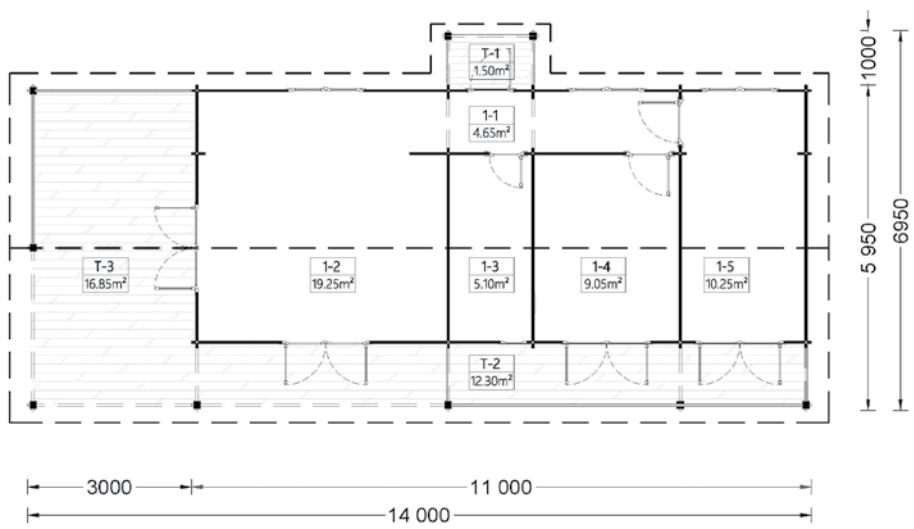

Toate dimensiunile afișate sunt lățime x adâncime.