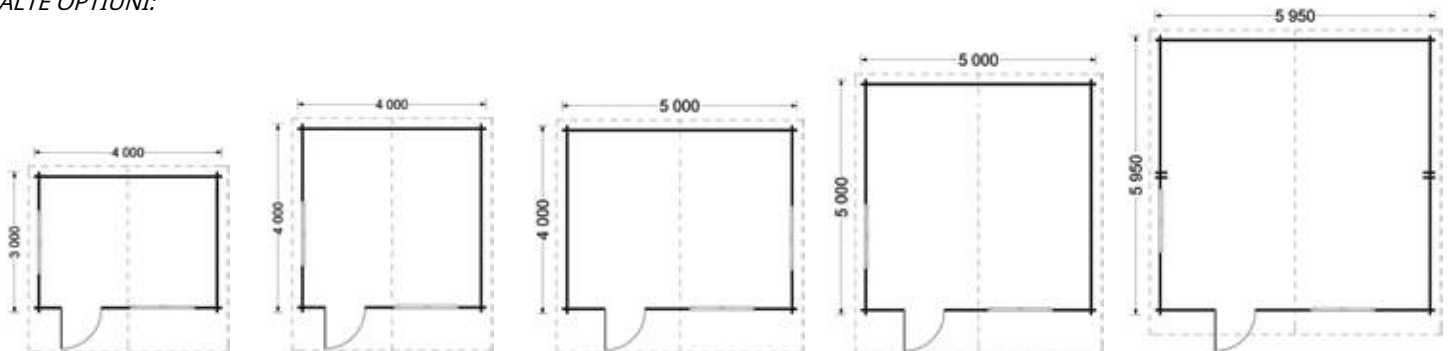

ALTE OPTIUNI:

12 m²:
(4x3), 44 mm

16 m²:
(4x4), 44 mm,
(4x4), 66 mm

19,9 m²:
(5x4), 44 mm,
(5x4), 66 mm

25 m²:
(5x5), 44 mm,
(5x5), 44+44mm
RT2012

36 m²:
(6x6), 44 mm,
(6x6), 44+44mm
RT2012