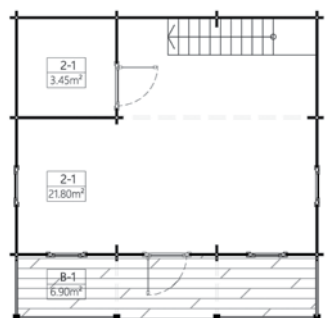

LIVINGTON

50 m², 44 mm

LIVINGTON, o casă de vis cu forme deosebite. Un spațiu de locuit mare pe două etaje, cu o verandă acoperită magnifică. Această cabană în stil rustic va va fermeca, va fi dragoste la prima vedere. Mare, fermecător și foarte prietenos, LIVINGTON este o casă ideală pentru familia ta. Locuibilă pe tot parcursul anului.

Dimensiuni exterioare	595 cm x 596 cm (475+120 balcon)	
Dimensiuni interioare	562 cm x 562 cm (446+120 balcon)	44 mm
Material	Lemn Pin Nordic certificat	
Așterea acoperiș	Plăci lemn de 19-20 mm grosime	299 cm
Pardoseală	Pardoseală de 19-20 mm, nut si feder	
Camere	2	513 cm
Uși	3* 85 cm x 192 cm	
Ferestre	5* 70 cm x 105 cm	53 m²
Sticlă geamuri	Termopan	
Livrare rapidă	4-6 săptămâni	20 cm
Garanție	10 ANI	

Toate dimensiunile afișate sunt lățime x adâncime.