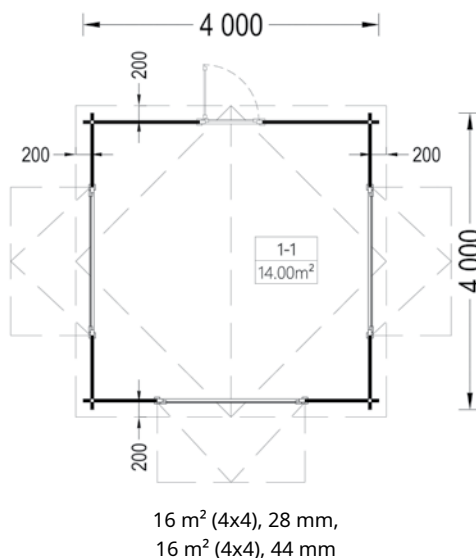

34 mm

194 cm

234 cm

13 m²

70 cm

Toate dimensiunile afișate sunt lățime x adâncime.

ALTE OPTIUNI:

9 m² (3x3), 34 mm

| | | |
|-----------------------|---|---|
| Dimensiuni exterioare | 300cm x 300cm |  |
| Dimensiuni interioare | 271 cm x 271 cm |  |
| Material | Lemn Pin Nordic certificat |  |
| Așterea acoperiș | Plăci lemn de 19-20 mm grosime |  |
| Pardoseală | Pardoseală de 19-20 mm, nut si feder |  |
| Camere | 1 |  |
| Uși | 1* 130cm x 192cm |  |
| Sticlă geamuri | Termopan |  |
| Livrare rapidă | 4-6 săptămâni |  |
| Garanție | 10 ANI |  |

Toate dimensiunile afișate sunt lățime x adâncime.

ALTE OPTIUNI:

9 m² (3x3), 44 mm

16 m² (4x4), 44 mm

CHIOȘC

9 m² (3x3), 28 mm

Acest chioșc comercial remarcabil este perfect pentru a vă începe afacerea! Este luminos, robust, estetic și funcțional. Se poate amenaja după dorințele tale: fast food, magazin, racoritoare..., se adaptează oricărui proiect! De asemenea, îl puteți instala în grădina dvs. și puteți crea o zonă de bucatărie pentru a vă bucura de momente fericite alături de cei dragi.

ALTE OPTIUNI:

| | | | |
|-----------------------|---|---|-------------------------|
| Dimensiuni exterioare | 300cm x 300cm |  | 28 mm |
| Dimensiuni interioare | 278 cm x 278 cm |  | 209 cm |
| Material | Lemn Pin Nordic certificat |  | 248 cm |
| Așterea acoperiș | Plăci lemn de 19-20 mm grosime |  | 15 m² |
| Pardoseală | Pardoseală de 19-20 mm, nut și feder |  | 20 cm |
| Camere | 1 | | |
| Uși | 1* 85 cm x 192 cm | | |
| Ferestre | 3*200 cm x 99 cm | | |
| Sticlă geamuri | Termopan | | |
| Livrare rapidă | 4-6 săptămâni | | |
| Garanție | 5 ANI | | |