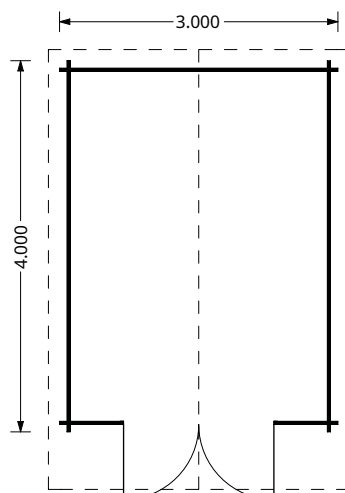

| | | |
|-----------------------|---|---|
| Dimensiuni exterioare | 250 cm x 200 cm |  |
| Dimensiuni interioare | 230 cm x 180 cm |  |
| Material | Lemn Pin Nordic certificat |  |
| Astereala acoperiș | Plăci lemn de 19-20 mm grosime |  |
| Pardoseală | Pardoseală de 19-20 mm, nut și feder |  |
| Camere | 1 |  |
| Uși | 1* 144cm x 187cm |  |
| Sticlă geamuri | Termopan |  |
| Livrare rapidă | 4-6 săptămâni |  |
| Garanție | 5 ANI |  |

| | | |
|-----------------------|---------------------------------------|-------------------------|
| Dimensiuni exterioare | 400cm x 300cm | |
| Dimensiuni interioare | 377 cm x 277 cm | |
| Material | Lemn Pin Nordic certificat | 34 mm |
| Așterea acoperiș | Plăci lemn de 19-20 mm grosime | |
| Pardoseală | Opțional | 187 cm |
| Camere | 1 | |
| Uși | 1* 161cm x 192cm | |
| Ferestre | 1*138cm x 105cm | 247 cm |
| Sticlă geamuri | termopan | |
| Livrare rapidă | 4-6 săptămâni | 16 m² |
| Garanție | 5 ANI | |

| | |
|-----------------------|---|
| Dimensiuni exterioare | 300cm x 300cm |
| Dimensiuni interioare | 273 cm x 273 cm |
| Material | Lemn Pin Nordic certificat |
| Așterea acoperiș | Plăci lemn de 19-20 mm grosime |
| Pardoseală | Pardoseală de 19-20 mm, nut și feder |
| Camere | 1 |
| Uși | 1* 161cm x 192cm |
| Sticlă geamuri | Termopan |
| Livrare rapidă | 4-6 săptămâni |
| Garanție | 5 ANI |

34 mm

194 cm

234 cm

13 m²

70 cm

Toate dimensiunile afișate sunt lățime x adâncime.

ALTE OPTIUNI:

9 m² (3x3), 34 mm