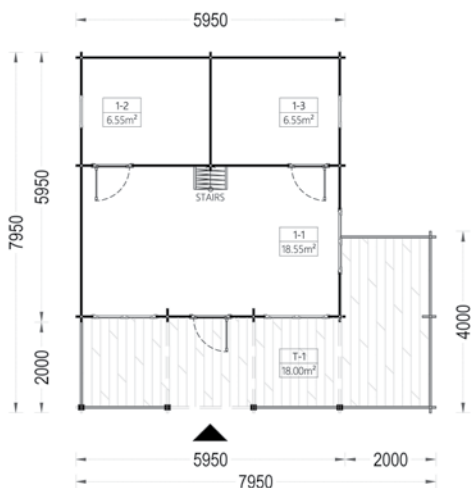

ANGERS

36 m² + 19 m², 44 mm

Visezi la o a doua casă în locul tău preferat de vacanță, dar îți este frică să nu ai buget? Cabana noastră ANGERS este soluția! Această casă magnifică din lemn cu terasa mare și mezanin este făcută pentru tine, primește-ți prietenii, familia, pentru momente de neuitat. Ușor de asamblat pentru un finisaj excepțional, răsfățați-vă într-un paradis de liniște la un preț imbatabil!

Dimensiuni exterioare	595 cm x 595 cm + 205 cm	
Dimensiuni interioare	570 cm x 570 cm + 200 cm	44 mm
Material	Lemn Pin Nordic certificat	
Așterea/acoperiș	Plăci lemn de 19-20 mm grosime	234 cm
Pardoseală	Pardoseală de 19-20 mm, nut si feder	
Camere	4	383 cm
Uși	3* 85cm x 192cm	
Ferestre	3* 138cm x 105cm, 2* 70cm x 105cm, 1* 50cm x 50cm	58 m²
Sticlă geamuri	Termopan	
Livrare rapidă	4-6 săptămâni	170 cm
Garanție	10 ANI	

Toate dimensiunile afișate sunt lățime x adâncime.

RDC