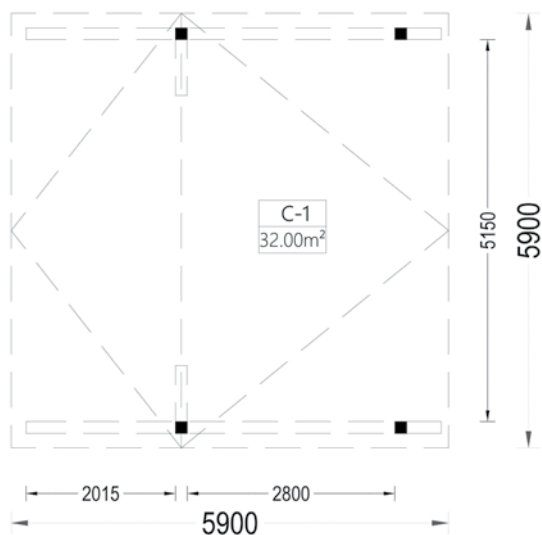

Garanție **5 ANI**

185 cm

325 cm

38 m²

Toate dimensiunile afișate sunt lățime x adâncime.

ACCESORII

Alege cele mai bune opțiuni pentru cabana ta!

TRATAMENTUL LEMNULUI