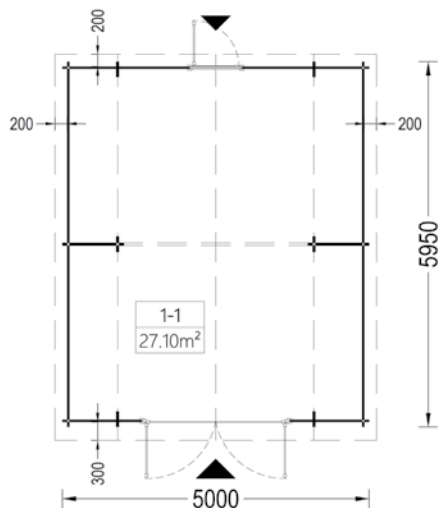

| | |
|-----------------------|---------------------------------------|
| Dimensiuni exterioare | 400cm x 595cm |
| Dimensiuni interioare | 367 cm x 562 cm |
| Material | Lemn Pin Nordic certificat |
| Așterea acoperiș | Plăci lemn de 19-20 mm grosime |
| Camere | 1 |
| Uși | 1* 85 cm x 192 cm |
| Ferestre | 4* 90 cm x 39 cm |
| Livrare rapidă | 4-6 săptămâni |
| Garanție | 10 ANI |

| | | |
|-----------------------|---------------------------------------|---|
| Dimensiuni exterioare | 500cm x 595cm |  |
| Dimensiuni interioare | 474 cm x 569 cm | 44 mm |
| Material | Lemn Pin Nordic certificat |  |
| Așterea acoperiș | Plăci lemn de 19-20 mm grosime | 156 cm |
| Camere | 1 |  |
| Uși | 1* 85 cm x 192 cm | 319 cm |
| Ferestre | 1* 50 cm x 50 cm |  |
| Livrare rapidă | 4-6 săptămâni | 39 m² |
| Garanție | 10 ANI |  |
| | | 30 cm |