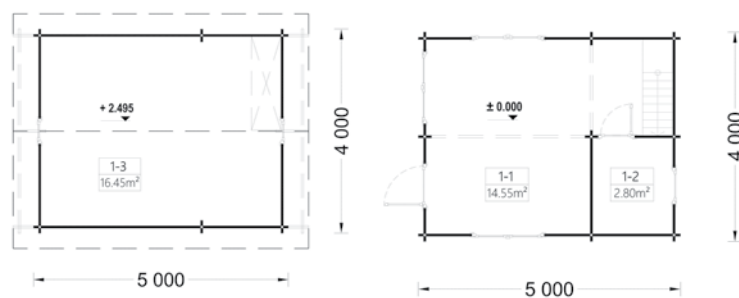

Verificați prețurile și planurile noastre pe site-ul nostru woodly.ro