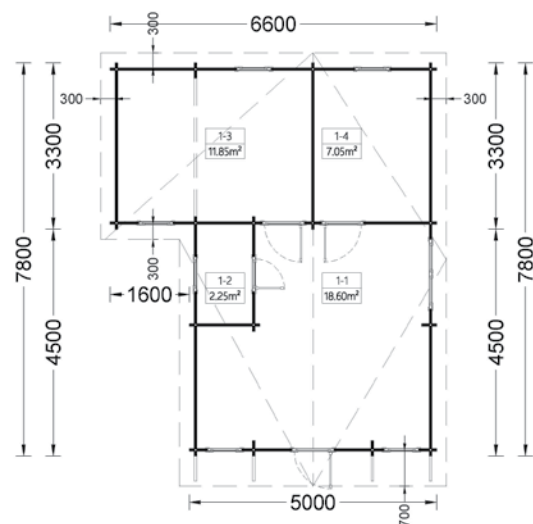

| | | |
|-----------------------|--|---|
| Dimensiuni exterioare | 595 cm x 595 cm + 205 cm |  |
| Dimensiuni interioare | 570 cm x 570 cm + 200 cm | 44 mm |
| Material | Lemn Pin Nordic certificat |  |
| Așterea/acoperiș | Plăci lemn de 19-20 mm grosime | 234 cm |
| Pardoseală | Pardoseală de 19-20 mm, nut si feder |  |
| Camere | 4 | 383 cm |
| Uși | 3* 85cm x 192cm |  |
| Ferestre | 3* 138cm x 105cm, 2* 70cm x 105cm, 1* 50cm x 50cm | 58 m² |
| Sticlă geamuri | Termopan |  |
| Livrare rapidă | 4-6 săptămâni | 170 cm |
| Garanție | 10 ANI | |

Toate dimensiunile afișate sunt lățime x adâncime.

RDC

etajul 1

Verificați prețurile și planurile noastre pe site-ul nostru woody.ro

DIJON

43 m², 44 mm

Cabana din lemn DIJON este o adevărată căsuță de instalat în grădina ta! Este format din 4 camere: le puteți amenaja foarte ușor, deoarece împartirea suprafeței de 43 m² este concepută pentru a optimiza spațiul.

Verificați prețurile și planurile noastre pe site-ul nostru woodly.ro

| | | |
|-----------------------|---|-------------------------|
| Dimensiuni exterioare | 654cm x 776cm | |
| Dimensiuni interioare | 660cm x 780cm | |
| Material | Lemn Pin Nordic certificat | 44 mm |
| Așterea acoperiș | Plăci lemn de 19-20 mm grosime | |
| Pardoseală | Pardoseală de 19-20 mm, nut și feder | 182 cm |
| Camere | 2 | |
| Uși | 4* 85cm x 192cm | 305 cm |
| Ferestre | 1* 138cm x 105cm, 6* 70cm x 105cm | |
| Sticlă geamuri | Termopan | 54 m² |
| Livrare rapidă | 4-6 săptămâni | |
| Garanție | 10 ANI | 50 cm |