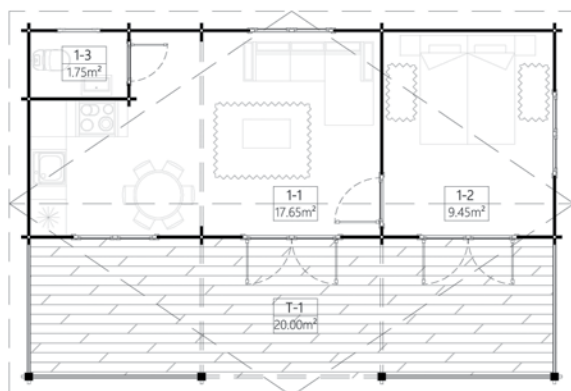

AMELIA

32 m² + 20 m² terasa, 44 mm

Modelul AMÉLIA se ridică la înălțimea numelui său: o combinație de forță precum AMÉLIE Mauresmo și moliciune precum AMÉLIE Poulain, nu vă va dezamăgi cu spațiile sale spațioase, luminoase și cu terasa mare. Tot ce trebuie să faci este să-ți scrii povestea acolo, la AMÉLIE Nothomb...

Dimensiuni exterioare	892,5 cm x 595 cm	
Material	Certificat - Pin Nordic Natural	44 mm
Așterea acoperiș	Plăci lemn de 19-20 mm grosime	
Pardoseală	Pardoseală de 19-20 mm, nut si feder	216 cm
Camere	2	
Uși	2* 85cm x 192cm, 2* 161cm x 192cm	283,5 cm
Ferestre	2* 138cm x 105cm, 1* 50cm x 50cm	
Sticlă geamuri	Termopan	62 m²
Livrare rapidă	4-6 săptămâni	
Garanție	10 ANI	30 cm

Toate dimensiunile afișate sunt lățime x adâncime.