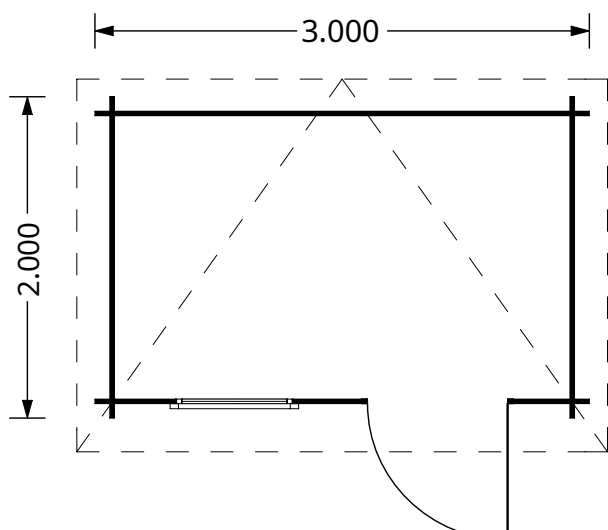

MODERN

6 m² (3x2), 28 mm

Modelul MODERN este eleganta in slujba gradinii tale. Cu acoperișul său plat, ușa sa frumoasă de sticlă și fereastra mică, își va găsi locul oriunde în exteriorul tău. Foarte functional cu un design simplu si de calitate, estetica sa iti va permite sa faci mult mai mult decat sa iti depozitezi uneltele; de ce nu o cabină de piscină sau o cameră de joacă pentru copii? Aranjați-l după bunul plac. Singura ei limită este imaginația ta.

Dimensiuni exterioare	300cm x 200cm	
Dimensiuni interioare	278 cm x 178 cm	28 mm
Material	Lemn Pin Nordic certificat	
Așterea acoperiș	Plăci lemn de 19-20 mm grosime	198 cm
Pardoseală	Pardoseală de 19-20 mm, nut si feder	
Camere	1	220 cm
Uși	1* 85 cm x 187 cm	
Ferestre	1* 90 cm x 39 cm	7,5 m²
Livrare rapidă	4-6 săptămâni	
Garanție	5 ANI	20 cm

Toate dimensiunile afișate sunt lățime x adâncime.