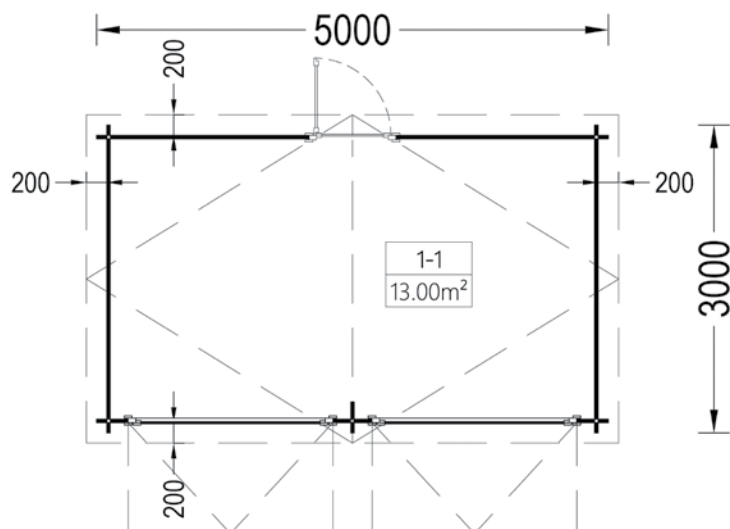

CHIOȘC

15 m² (5x3), 28 mm

Acest chioșc comercial este simbolul adaptabilității! Fabricat din lemn de pin nordic, constituie o structură robustă și se remarcă datorită esteticii sale remarcabile precum și deschiderilor care permit lumina naturală în interior! Fie că este un bar cu băuturi răcoritoare, o bucătărie sau chiar un magazin. Utilitatea acestui chioșc se poate schimba în funcție de dorințele și proiectele tale, deoarece posibilitățile sunt nelimitate!

Dimensiuni exterioare	500cm x 300cm	
Material	Lemn Pin Nordic certificat	28 mm
Așterea acoperiș	Plăci lemn de 19-20 mm grosime	
Pardoseală	Pardoseală de 19-20 mm, nut și feder	209,5 cm
Camere	1	
Uși	1* 85 cm x 192 cm	263,5 cm
Ferestre	2*200 cm x 99 cm,	
Sticlă geamuri	Termopan	13 m²
Livrare rapidă	4-6 săptămâni	
Garanție	5 ANI	20 cm

Toate dimensiunile afișate sunt lățime x adâncime.