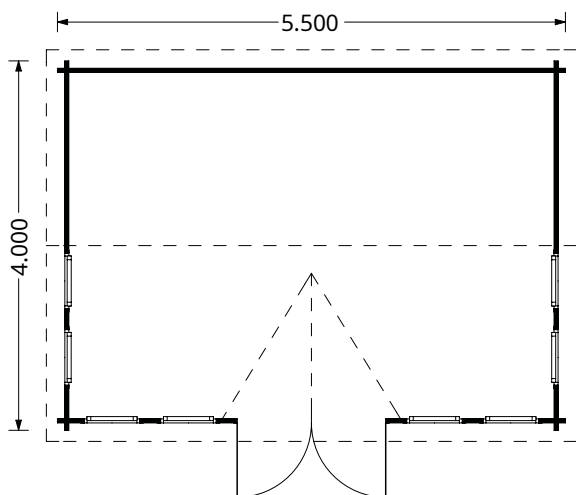

CLOCKHOUSE

22 m² (5,5x4), 44 mm

Ce părere ai de casa CLOCKHOUSE? Designul său original aduce caracter și personalitate spațiilor tale verzi. Ferestrele sale mari inundă camera cu lumină naturală. Acest spațiu somptuos poate fi transformat oricând într-un dormitor pentru oaspeți, birou sau cameră de joacă pentru copii. Singura limită este imaginația ta. Fabricat din pin nordic, o specie cunoscută pentru calitatea sa înaltă, finisajul său este optim.

Dimensiuni exterioare	550 cm x 400 cm	
Dimensiuni interioare	523 cm x 373 cm	
Material	Lemn Pin Nordic certificat	
Așterea acoperiș	Plăci lemn de 19-20 mm grosime	
Pardoseală	Pardoseală de 19-20 mm, nut si feder	
Camere	1	
Uși	1* 130 cm x 192 cm	
Ferestre	8* 60 cm x 144 cm	
Sticlă geamuri	Termopan	
Livrare rapidă	4-6 săptămâni	
Garanție	10 ANI	

Toate dimensiunile afișate sunt lățime x adâncime.