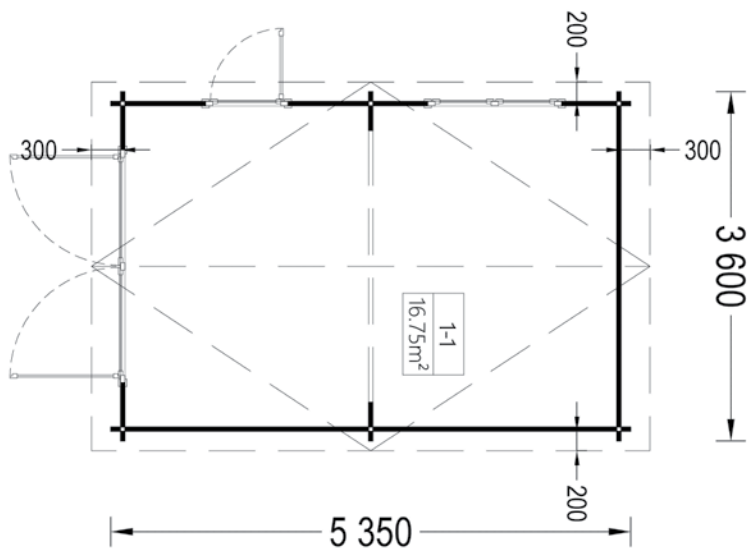

GARAJ DUBLU

Dimensiuni exterioare	360cm x 535cm	
Dimensiuni interioare	329 cm x 504 cm	44 mm
Material	Lemn Pin Nordic certificat	
Așterea acoperiș	Placi cu grosimea de 18 mm	216 cm
Camere	1	
Uși	1* 85cm x 192cm	256,5 cm
Ferestre	1* 138cm x 105cm	
Ușă de garaj	240 cm x 205 cm (opțional)	22 m²
Livrare rapidă	4-6 săptămâni	
Garanție	10 ANI	30 cm

Toate dimensiunile afișate sunt lățime x adâncime.