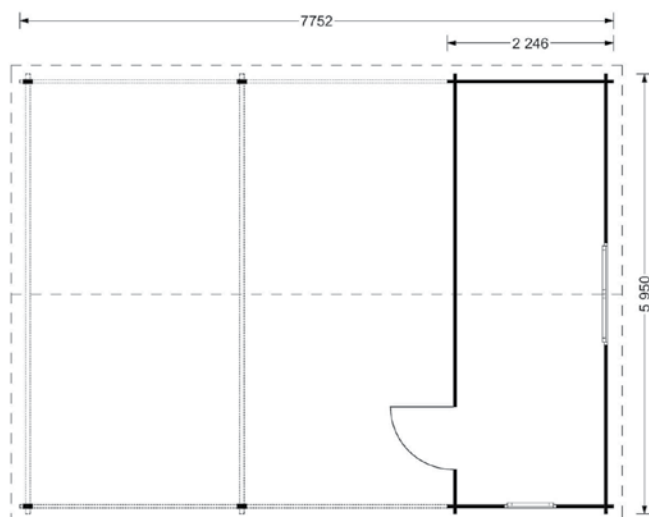

woodly
woodly.ro

CARPORT DUBLU + Adăpost

45 m² (6x7,5), 44 mm

Opțiune 2 în 1 De fapt, o singură clădire în care poți parca două mașini, sau chiar să-ți parchezi mașina și să folosești adăpostul ca depozit sau atelier. O economie considerabilă de spațiu. Este extrem de cald afara și vrei să lucrezi la umbra... asta e bine, poți lucra afara ferit de intemperii sub carport. Este suficient loc pentru două mașini sau chiar o barcă.

Dimensiuni exterioare	595 cm x 775 cm	
Dimensiuni interioare	566 cm x 746 cm	
Material	Lemn Pin Nordic certificat	
Așterea acoperiș	Plăci lemn de 19-20 mm grosime	
Pardoseală	Pardoseală de 19-20 mm, nut și feder	
Camere	2	
Uși	1* 85cm x 192cm	
Ferestre	1* 138cm x 105cm, 1* 70cm x 105cm	
Livrare rapidă	4-6 săptămâni	
Garanție	10 ANI	

Toate dimensiunile afișate sunt lățime x adâncime.