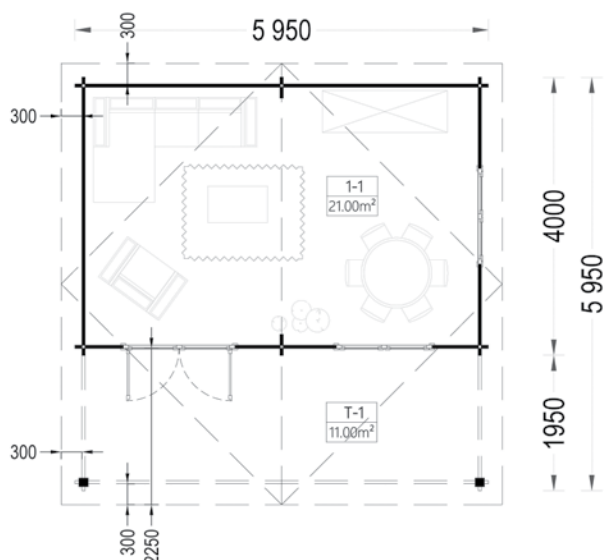

44 mm

202 cm

287 cm

32 m²

50 cm

Toate dimensiunile afișate sunt lățime x adâncime.

ALTE OPTIUNI:

25 m² (5x5), 44 mm*, 25 m²
(5x5), 44+44 mm, RT2012

| | | |
|-----------------------|---|-------------------------|
| Dimensiuni exterioare | 400 cm x 400 cm | |
| Material | Certificat - Scânduri de pin nordic | 44 mm |
| Așterea acoperiș | Natural de 20 mm grosime | |
| Pardoseală | Pardoseală de 20 mm, nut si feder | 216 cm |
| Camere | 1 | |
| Uși | 1* 161cm x 192cm | 249,5 cm |
| Ferestre | 2* 70cm x 192cm, 2*85cm x 192cm, 1*138cm x 105cm | 17 m² |
| Livrare rapidă | 4-6 săptămâni | |
| Garanție | 10 ANI | 2 cm |

Toate dimensiunile afișate sunt lățime x adâncime.

CAMILA

24 m² + 11 m² copertina (6x4), 44 mm

O camera, o terasa, trei ferestre, dar o multitudine de amenajari posibile: aceasta este căsuța noastră de grădină CAMILA. Întotdeauna din pin nordic de calitate. Amenajează-ți grădina așa cum îți dorești și bucură-te de un adevărat living suplimentar.

Dimensiuni exterioare **595cm x 595cm + 595cm x 195cm**

Dimensiuni interioare **570cm x 570cm + 570cm x 170cm**

Material **Lemn Pin Nordic certificat**

Așterea acoperiș **Plăci lemn de 19-20 mm grosime**