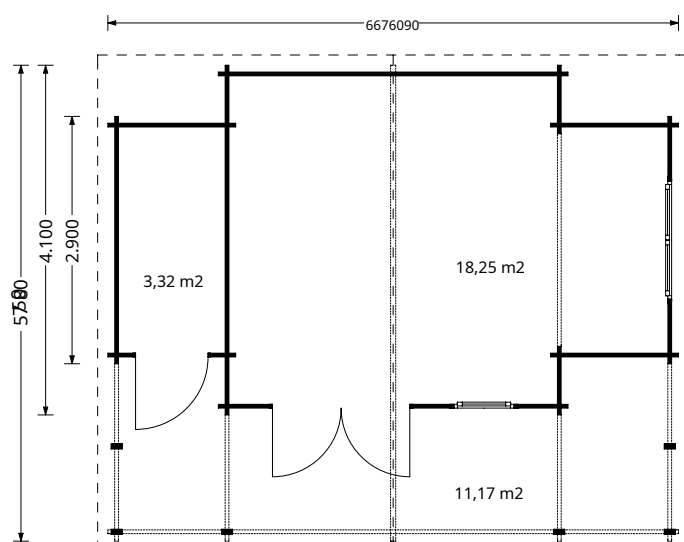

PARIS

21 m², 44 mm

PARIS capitala modei? Da, dar nu numai atât, și îți vom dovedi, oferindu-ți dragostea noastră pentru cabana PARIS. Înconjurată de mai multe terase, își etalează stilul și eleganța fără nicio modestie. O adevărată favorită, nu crezi?

Dimensiuni exterioare	670 cm x 570 cm	
Dimensiuni interioare	635 cm x 524 cm	
Material	Lemn Pin Nordic certificat	
Așterea acoperiș	Plăci lemn de 19-20 mm grosime	
Pardoseală	Pardoseală de 19-20 mm, nut si feder	
Camere	2	
Uși	1* 161cm x 192cm, 1* 85cm x 192cm	
Ferestre	1* 138cm x 105cm, 1* 70cm x 105cm	
Sticlă geamuri	Termopan	
Livrare rapidă	4-6 săptămâni	
Garanție	10 ANI	

Toate dimensiunile afișate sunt lățime x adâncime.