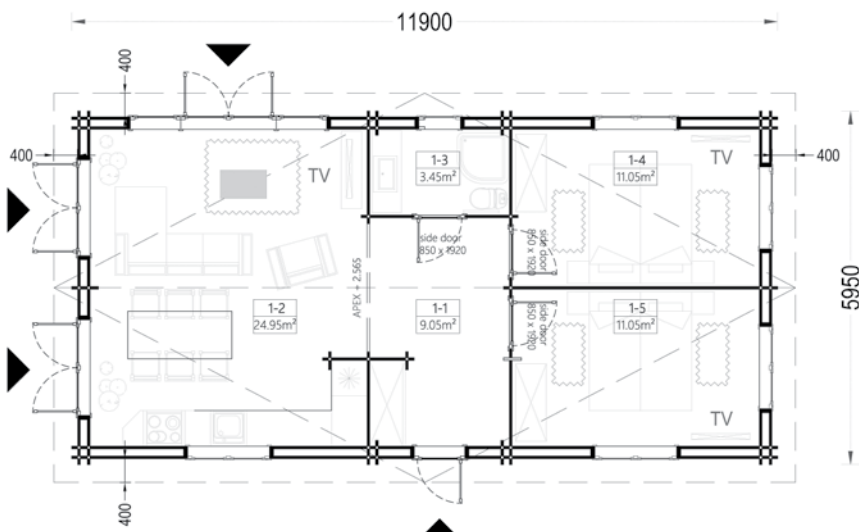

93 m²

40 cm

Toate dimensiunile afișate sunt lățime x adâncime.

Verificați prețurile și planurile noastre pe site-ul nostru woodly.ro

ALICE

72 m², 44+44 mm

Cabana noastră ALICE și cele 3 dormitoare ale sale au un aspect excepțional, permițând acces facil la toate camerele. Cabana ALICE și camera de zi mare vor găzdui cu ușurință o bucătărie, o masă mare și un colț TV. Cu cele două uși din sticlă, veți avea acces ușor în grădină. Cele 3 dormitoare ale sale vor fi ideale pentru o familie sau un cuplu, făcându-l casa ideală.