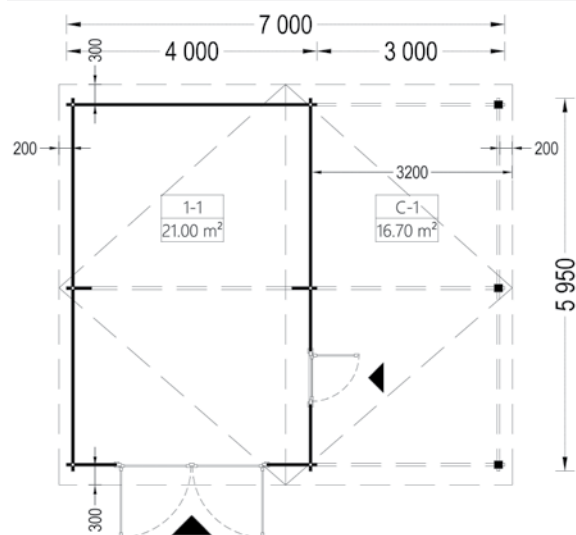

Dimensiuni exterioare **400cm x 595cm + 300cm x 595cm**

Dimensiuni interioare **369cm x 561cm + 283cm x 565cm**

Material **Lemn Pin Nordic certificat**
Așterea acoperiș **Plăci lemn de 19-20 mm grosime**

Camere **2**

Uși **1* 85 cm x 192 cm**

Livrare rapidă **4-6 săptămâni**

Garanție **10 ANI**

44 mm

221 cm

318,5 cm

50 m²

30 cm

Toate dimensiunile afișate sunt lățime x adâncime.