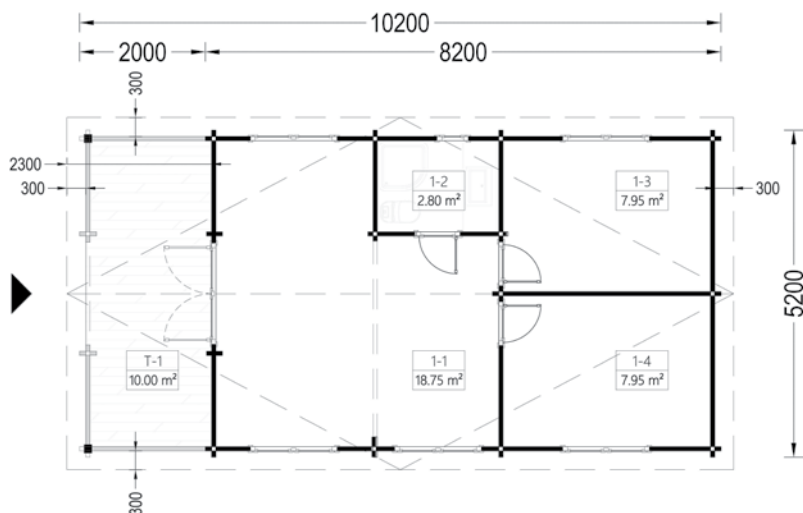

Verificați prețurile și planurile noastre pe site-ul nostru woodly.ro