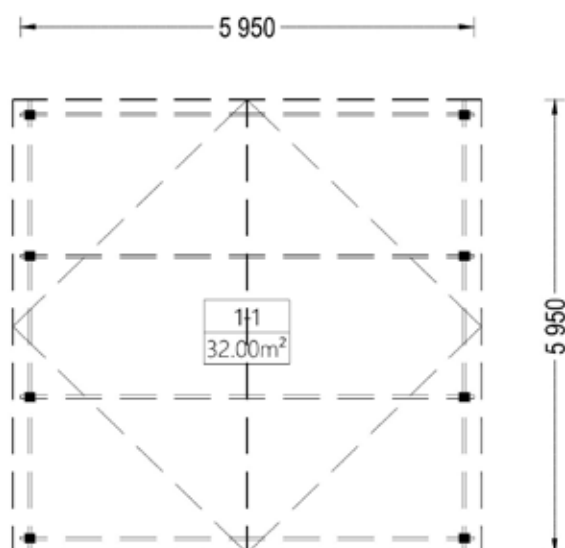

Dimensiuni exterioare	595 cm x 595 cm
Dimensiuni interioare	571 cm x 571 cm
Material	Lemn Pin Nordic certificat
Așterea acoperiș	Plăci lemn de 19-20 mm grosime
Camere	1
Livrare rapidă	4-6 săptămâni
Garanție	5 ANI

13x13mm

206 cm

210 cm

37 m²

40 cm

Toate dimensiunile afișate sunt lățime x adâncime.