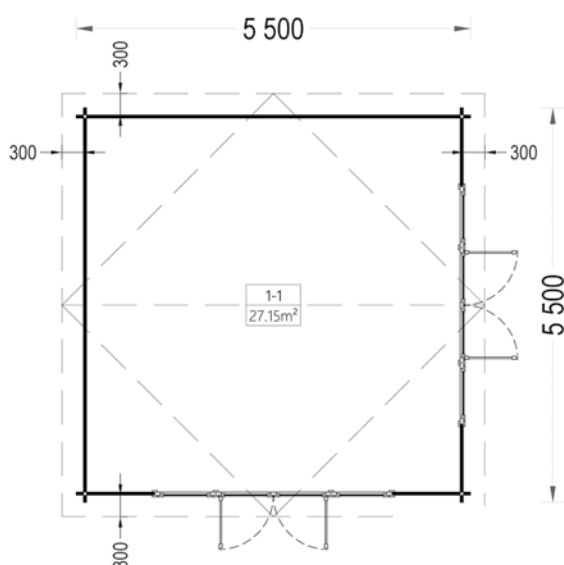

44 mm

202 cm

287 cm

32 m²

50 cm

Toate dimensiunile afișate sunt lățime x adâncime.

ALTE OPTIUNI:

25 m² (5x5), 44 mm*, 25 m²
(5x5), 44+44 mm, RT2012

Dimensiuni exterioare **595cm x 595cm + 595cm x 195cm**

Dimensiuni interioare **570cm x 570cm + 570cm x 170cm**

Material **Lemn Pin Nordic certificat**

Așterea acoperiș **Plăci lemn de 19-20 mm grosime**

| | |
|-----------------------|---|
| Dimensiuni exterioare | 550 cm x 550 cm |
| Material | Lemn Pin Nordic certificat |
| Așterea acoperiș | Plăci lemn de 19-20 mm grosime |
| Pardoseală | Pardoseală de 19-20 mm, nut si feder |
| Camere | 1 |
| Uși | 2* 161 cm x 192 cm |
| Ferestre | 4* 85 cm x 192 cm |
| Sticlă geamuri | Termopan |
| Livrare rapidă | 4-6 săptămâni |
| Garanție | 10 ANI |

44 mm

229,5 cm

283,5 cm

35,5 m²

30 cm

Toate dimensiunile afișate sunt lățime x adâncime.

LEA

28 m² (7x4), 44 mm