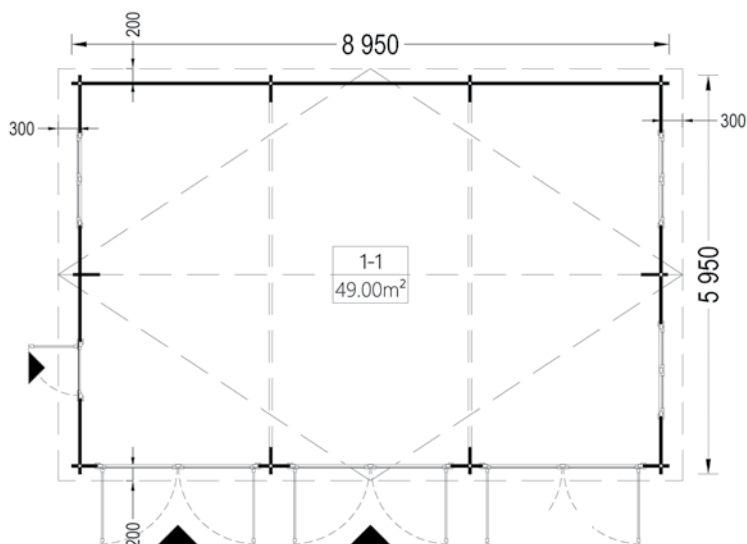

GARAJ TRIPLU

36 m² (9x6), 44 mm

Cum să faci un garaj perfect pentru întreaga familie? Tocmai am găsit răspunsul și am dori să vi-l împărtășim. Este ușor să potriviți trei mașini și să găsiți spațiu suplimentar pentru a stoca mai multe echipamente. Nu este nevoie de un adăpost suplimentar, există suficient loc pentru orice! Nu uitam de bicicletele familiei sau de roțile de rezervă ale mașinii.

Dimensiuni exterioare	892,5 cm x 595 cm	
Material	Certificat - Pin Nordic Natural	44 mm
Așterea acoperiș	Plăci lemn de 19-20 mm grosime	
Camere	1	221 cm
Uși	1* 85 cm x 192 cm 3*	
Ferestre	138 cm x 105 cm 24	291,5 cm
Sticlă geamuri	Termopan	
Livrare rapidă	4-6 săptămâni	60 m²
Garanție	10 ANI	

Toate dimensiunile afișate sunt lățime x adâncime.