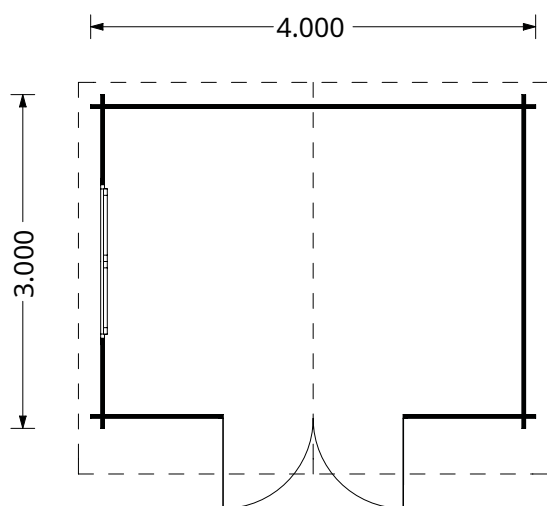

RENNES

12 m² (4x3), 34 mm

Credeai că căsuțele din lemn sunt inaccesibile? Mai gândește-te! Acest model este într-adevăr foarte accesibil și îți oferă o multitudine de soluții pentru depozitarea tuturor echipamentelor tale. Uneltele tale, mobilierul de grădină sau grătarul tău vor fi perfect protejate de vremea de iarnă și de ploaie. Nu te vei putea descurca fara el!

Dimensiuni exterioare	400cm x 300cm	
Dimensiuni interioare	377 cm x 277 cm	
Material	Lemn Pin Nordic certificat	34 mm
Așterea acoperiș	Plăci lemn de 19-20 mm grosime	
Pardoseală	Opțional	187 cm
Camere	1	
Uși	1* 161cm x 192cm	
Ferestre	1*138cm x 105cm	247 cm
Sticlă geamuri	termopan	
Livrare rapidă	4-6 săptămâni	16 m²
Garanție	5 ANI	

Toate dimensiunile afișate sunt lățime x adâncime.