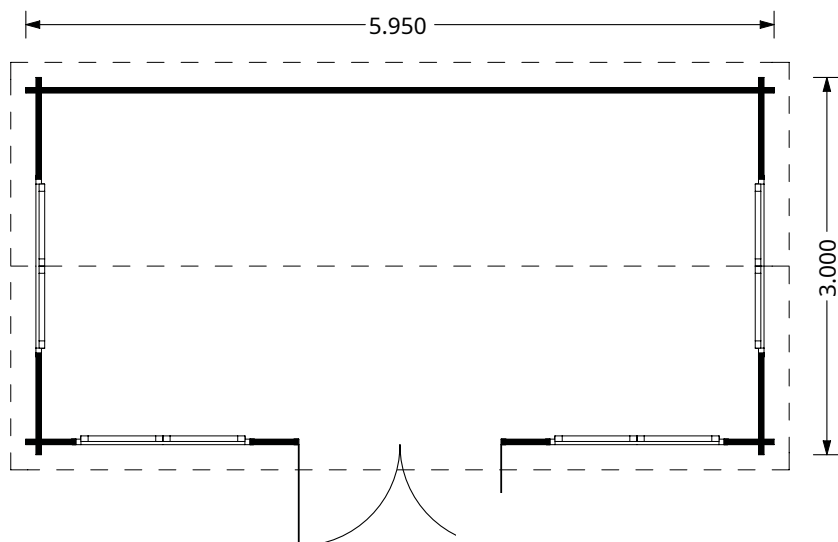

OAK

18 m² (6x3), 44 mm

Noi îți spunem OAK (stejarul), tu îl vei numi „atelierul visurilor mele”. Acest model este ideal pentru toți pasionații de bricolaj. O arhitectura foarte simplă și foarte modernă în același timp, cu o fatadă mare din sticlă pentru a lăsa lumina maximă în încăpere.

Dimensiuni exterioare	595 cm x 300 cm	
Dimensiuni interioare	566 cm x 271 cm	44 mm
Material	Lemn Pin Nordic certificat	
Așterea acoperiș	Plăci lemn de 19-20 mm grosime	208 cm
Pardoseală	Pardoseală de 19-20 mm, nut și feder	
Camere	1	279 cm
Uși	1* 161 cm x 192 cm	
Ferestre	4*138 cm x 105 cm	22 m²
Sticlă geamuri	Termopan	
Livrare rapidă	4-6 săptămâni	20 cm
Garanție	10 ANI	

Toate dimensiunile afișate sunt lățime x adâncime.