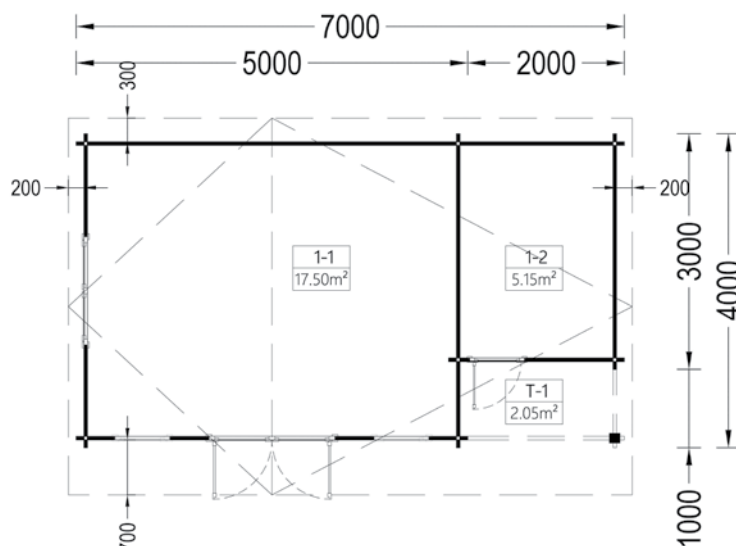

woodly
woodly.ro

CLARA

28 m² (7x4), 44 mm

Îmbinarea afacerilor cu plăcerea este ceea ce am vrut să descoperi cu cabana CLARA. Nu te mai întreba dacă vei folosi acest adăpost pentru depozitare sau pentru activitățile de bricolaj sau relaxare: ambele sunt posibile!

Dimensiuni exterioare	700cm x 400cm	
Dimensiuni interioare	369 cm x 369 cm	
Material	Lemn Pin Nordic certificat	
Așterea acoperiș	Plăci lemn de 19-20 mm grosime	
Pardoseală	Pardoseală de 19-20 mm, nut si feder	
Camere	2	
Uși	1* 161cm x 192cm, 1* 69cm x 172cm	
Ferestre	1* 138cm x 105cm, 2* 70cm x 105cm	
Sticlă geamuri	Termopan	
Livrare rapidă	4-6 săptămâni	
Garanție	10 ANI	

Toate dimensiunile afișate sunt lățime x adâncime.