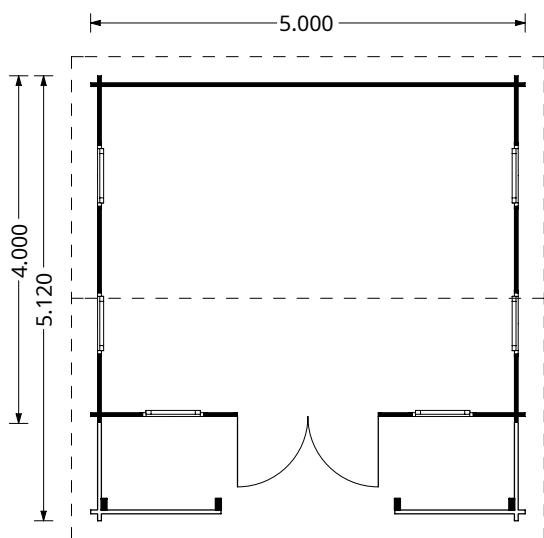

| | | |
|-----------------------|---|---|
| Dimensiuni exterioare | 550 cm x 400 cm |  |
| Dimensiuni interioare | 523 cm x 373 cm |  |
| Material | Lemn Pin Nordic certificat |  |
| Așterea acoperiș | Plăci lemn de 19-20 mm grosime |  |
| Pardoseală | Pardoseală de 19-20 mm, nut si feder |  |
| Camere | 1 | |
| Uși | 1* 130 cm x 192 cm | |
| Ferestre | 8* 60 cm x 144 cm | |
| Sticlă geamuri | Termopan | |
| Livrare rapidă | 4-6 săptămâni | |
| Garanție | 10 ANI | |

| | | |
|-----------------------|--|-------------------------|
| Dimensiuni exterioare | 595 cm x 500 cm | |
| Dimensiuni interioare | 563 cm x 468 cm | 44 mm |
| Material | Lemn Pin Nordic certificat | |
| Așterea acoperiș | Plăci lemn de 19-20 mm grosime | |
| Pardoseală | Pardoseală de 19-20 mm, 168,7/209,5 cm nut si feder | |
| Camere | 2 | |
| Uși | 1* 130cm x 192cm | 98" |
| Ferestre | 4* 70cm x 144cm, 1* 50cm x 50cm | |
| Sticlă geamuri | Termopan | |
| Livrare rapidă | 4-6 săptămâni | 30 m² |
| Garanție | 10 ANI | |

Dimensiuni interioare **475cm x 375cm + 475cm x 107cm**

Material **Lemn Pin Nordic certificat**

Așterea acoperiș **Plăci lemn de 19-20 mm grosime**

Pardoseală **Pardoseală de 19-20 mm, nut si feder**

Camere **1**

33 m²

120 cm

Toate dimensiunile afișate sunt lățime x adâncime.

Verificați prețurile și planurile noastre pe site-ul nostru woody.ro

BIROUL TINA

12 m² + 3,5 m² copertina (4x4), 44 mm

Este adesea dificil să îmbinăm viața de familie și activitatea profesională. Dacă cele două nu ar fi atât de departe una de cealaltă, ai putea să îți gestionezi mai bine programul. Cea mai buna varianta este un birou de grădină!