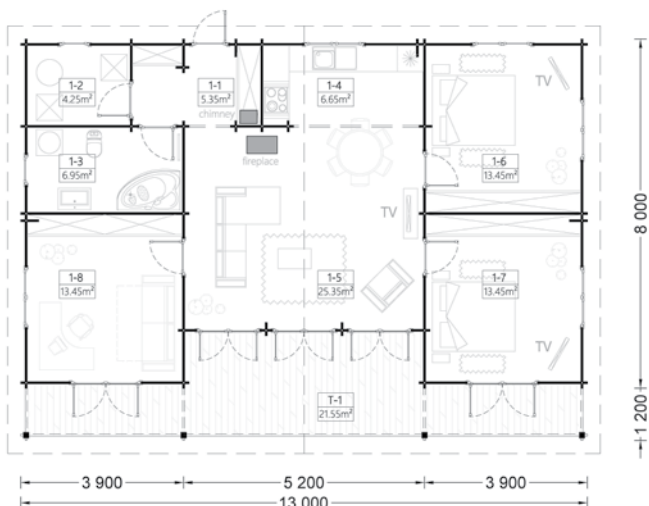

Verificați prețurile și planurile noastre pe site-ul nostru woody.ro