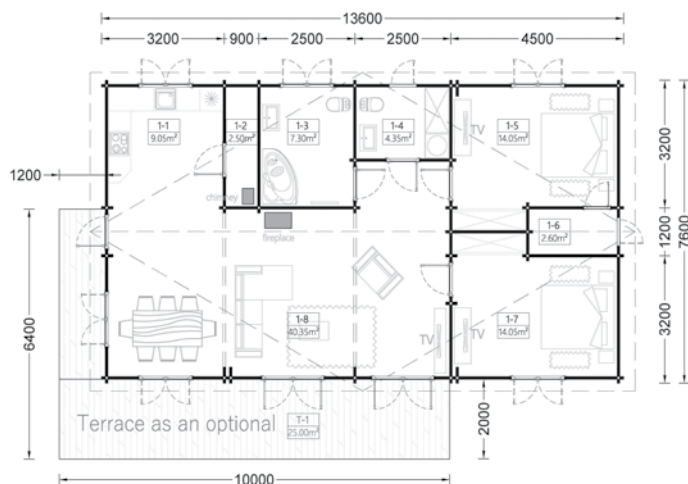

Verificați prețurile și planurile noastre pe site-ul nostru woodly.ro