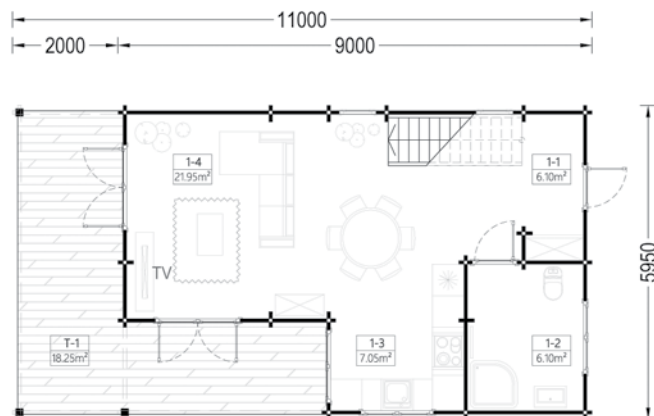

TOULOUSE

100 m², 66 mm

TOULOUSE este spațiu, stil și confort. Unul dintre cele mai mari modele de cabane ale noastre care poate fi locuit pe tot parcursul anului. Personalizată după cum doriți, această cabană este făcută pentru familii numeroase. Construit pe două etaje, veți avea o mulțime de spațiu pentru a vă instala cu cel mai mare confort și a locui acolo mulți ani.

Dimensiuni exterioare **581 cm x 1112 cm**

Material **Lemn Pin Nordic certificat**

Așterea acoperiș

Plăci lemn de 19-20 mm grosime

Pardoseală

Pardoseală de 19-20 mm, nut si feder

Camere

4

Uși

6* 85 cm x 192 cm, 4* 161 cm x 192 cm

Ferestre

7* 138cm 105cm, 4* 70cm x 105cm

Sticlă geamuri

Termopan

Livrare rapidă

4-6 săptămâni

Garanție

10 ANI

66 mm

455 cm

560 cm

72 m²

Toate dimensiunile afișate sunt lățime x adâncime.

RDC