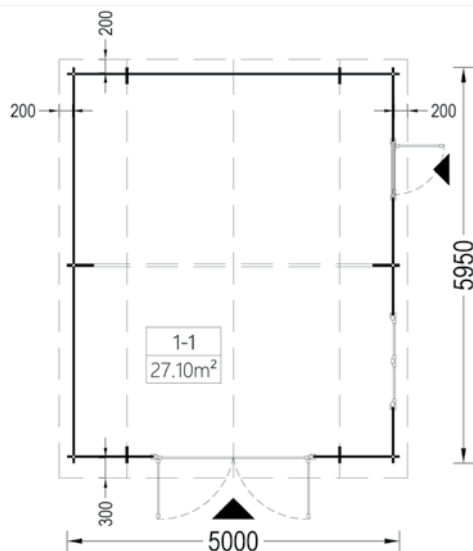

Dimensiuni exterioare	500cm x 595cm	
Dimensiuni interioare	474 cm x 570 cm	
Material	Lemn Pin Nordic certificat	
Așterea acoperiș	Plăci lemn de 19-20 mm grosime	
Camere	1	
Uși	1* 85cm x 192cm	
Ferestre	1* 138cm x 105cm, 1* 50cm x 50cm	
Ușă de garaj	240cm x 202cm	
Livrare rapidă	4-6 săptămâni	
Garanție	10 ANI	

Toate dimensiunile afișate sunt lățime x adâncime.