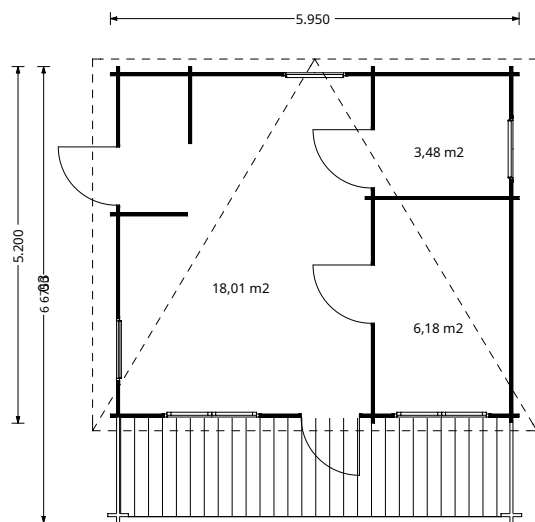

| | | |
|-----------------------|---|---|
| Dimensiuni exterioare | 750 cm x 400 cm |  |
| Material | Lemn Pin Nordic certificat | 44 mm |
| Așterea acoperiș | Plăci lemn de 19-20 mm grosime |  |
| Pardoseală | Pardoseală de 19-20 mm, nut si feder | 216 cm |
| Camere | 2 |  |
| Uși | 3* 161cm x 186cm, 1* 85cm x 192cm | 270 cm |
| Ferestre | 2* 85 cm x 192 cm |  |
| Livrare rapidă | 4-6 săptămâni | 37,13 m² |
| Garanție | 10 ANI |  |
| | | 30 cm |

Toate dimensiunile afișate sunt lățime x adâncime.

ALȚURA ACOPERIS PLAT

31 m² + 8 m² terasa, 44 mm

Această căsuță de grădină va face vecinii geloși! Designul său modern se va potrivi perfect în grădina ta și va oferi un adevărat loc de relaxare pentru întreaga familie. Bucură-te de terasa mare, fără plajă, pofită de căldura grădinii tale. Nu este un simplu adăpost ci o adevărată casă din lemn, un loc unic pentru amenajarea unei camere de oaspeți, a unui atelier, sau chiar a biroului tău, pe scurt, căsuța ideală!

Verificați prețurile și planurile noastre pe site-ul nostru woody.ro

| | | |
|-----------------------|---|-------------------------|
| Dimensiuni exterioare | 595 cm x 520 cm + 150 cm | |
| Dimensiuni interioare | 571 cm x 495 cm + 150 cm | |
| Material | Lemn Pin Nordic certificat | 44 mm |
| Așterea acoperiș | Plăci lemn de 19-20 mm grosime | |
| Pardoseală | Pardoseală de 19-20 mm, nut si feder | 208 cm |
| Camere | 3 | |
| Uși | 4* 85cm x 192cm | 260 cm |
| Ferestre | 2* 138cm x 105cm, 3* 90cm x 39cm | |
| Livrare rapidă | 4-6 săptămâni | 36 m² |
| Garanție | 10 ANI | |