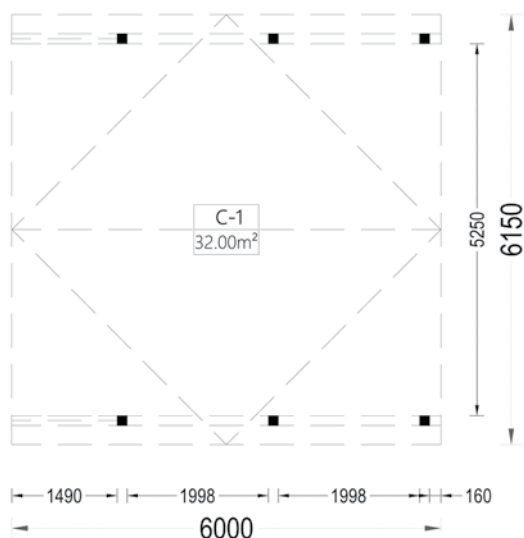

Dimensiuni exterioare	300cm x 590cm
Dimensiuni interioare	321 cm x 671 cm
Material	Lemn Pin Nordic certificat
Așterea acoperiș	Plăci lemn de 19-20 mm grosime
Camere	1
Livrare rapidă	4-6 săptămâni
Garanție	5 ANI

230 cm

3940 cm

2048 m²

40 cm

Toate dimensiunile afișate sunt lățime x adâncime.