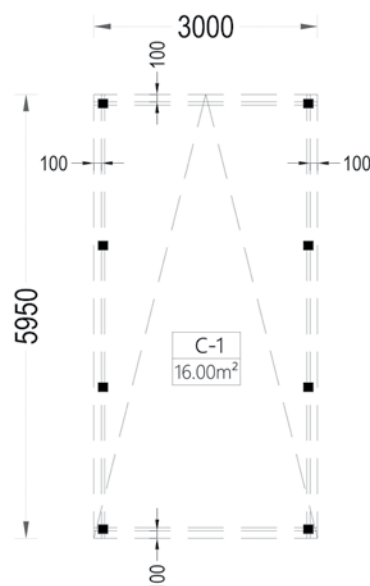

Dimensiuni exterioare	300cm x 600cm
Dimensiuni interioare	271 cm x 571 cm
Material	Lemn Pin Nordic certificat
Așterea acoperiș	Plăci lemn de 19-20 mm grosime
Camere	1
Livrare rapidă	4-6 săptămâni
Garanție	5 ANI

206 cm

210 cm

21,5 m²

40 cm

Toate dimensiunile afișate sunt lățime x adâncime.