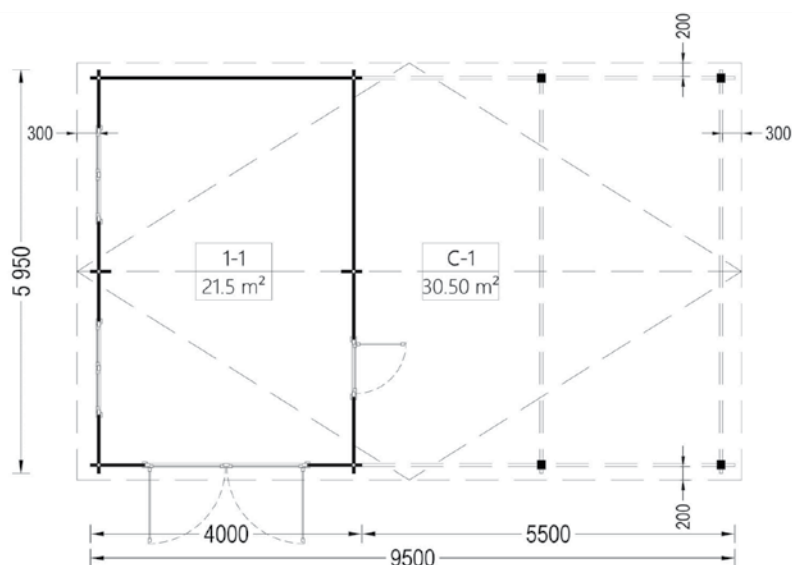

GARAJ + CARPORT DUBLU

57 m² (4x5,95), 44 mm + carport dublu (5,5x5,95)

Gata cu chibriturile strigate la sfârșitul zilei, scaunele muzicale ale vehiculelor. Acum toată lumea are un loc pentru a-și parca vehiculul datorită garajului nostru dublu + carport. Foarte util pentru familiile cu mai multe vehicule. Poti folosi garajul si ca atelier in weekend, sau ca sala de muzica, sport, yoga. În sfârșit... ai o cameră suplimentară pentru întreaga familie.

Dimensiuni exterioare **400cm x 595cm + 550cm x 595cm**

Dimensiuni interioare **371cm x 566cm + 537cm x 566cm**

Material **Lemn Pin Nordic certificat**
Așterea acoperiș **Plăci lemn de 19-20 mm grosime**

Camere **2**

Uși **1* 85cm x 192cm**

Ferestre **1* 138cm x 105cm**

Livrare rapidă **4-6 săptămâni**

Garanție **10 ANI**

44 mm

209 cm

297 cm

63 m²

30 cm

Toate dimensiunile afișate sunt lățime x adâncime.