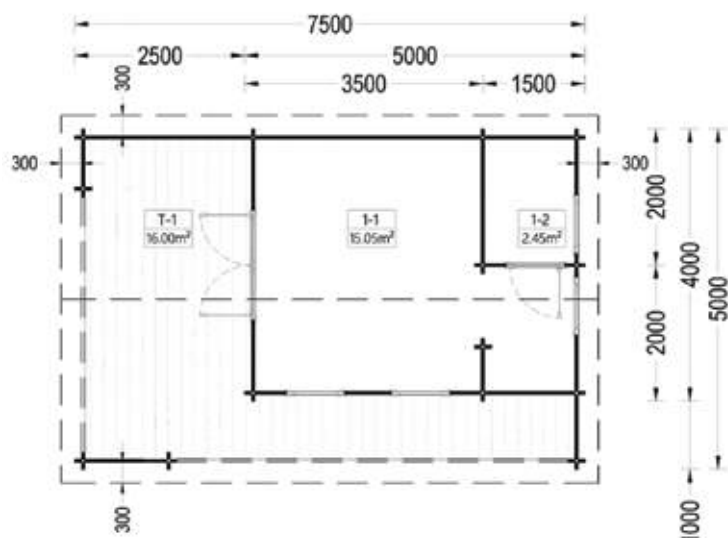

ANNA SCANDINAVIA

37 m², 44 mm + 20 mm placare

Descoperiți noua gamă de cabane scandinave, cabana ANNA. Disponibil în 44 sau 58 mm, cabanele ANNA au un stil mai modern care este acoperit cu o a doua placare verticală de 20 mm. Foarte confortabil pentru o casă secundară sau principală.

Dimensiuni exterioare	750cm x 500cm	
Dimensiuni interioare	721 cm x 471 cm	
Material	Lemn Pin Nordic certificat	44 mm
Așterea acoperiș	Plăci lemn de 19-20 mm grosime	
Pardoseală	Pardoseală de 19-20 mm, nut si feder	229,5 cm
Camere	2	
Uși	1*161cm x 192cm, 1*70cm x 192cm	283,5 cm
Ferestre	2* 70cm x 192cm, 2* 85cm x 192cm	
Sticlă geamuri	Termopan	44 m²
Livrare rapidă	4-6 săptămâni	
Garanție	10 ANI	5 cm

Toate dimensiunile afișate sunt lățime x adâncime.