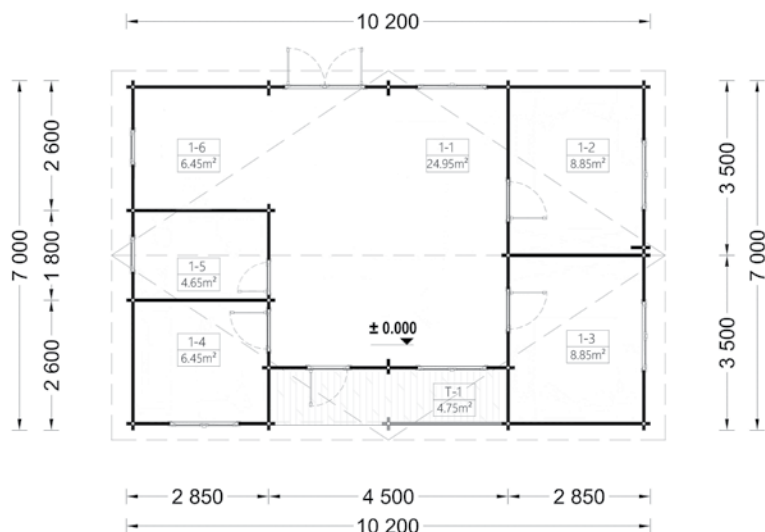

Verificați prețurile și planurile noastre pe site-ul nostru woodly.ro