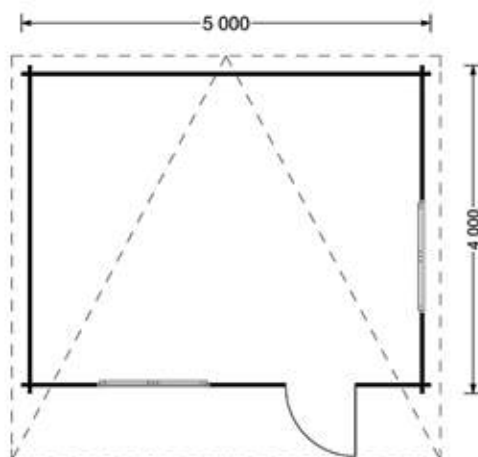

19,9 m² (5x4), 44 mm