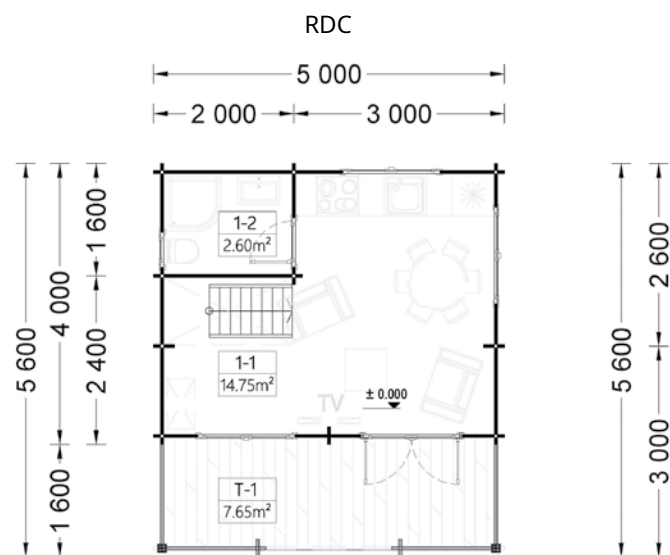

ALBI

20 m², 44 mm + terasa

Cabana ALBI de 20 m² vă va încânta toată familia și prietenii datorită terasei sale și a sufrageriei sale mari de 15 m². Numeroasele sale ferestre și ușa mare de sticlă vor oferi lumina necesară pentru bunăstarea dumneavoastră.

Dimensiuni exterioare	560 cm x 500 cm	
Dimensiuni interioare	528 cm x 468 cm	44 mm
Material	Lemn Pin Nordic certificat	
Așterea acoperiș	Plăci lemn de 19-20 mm grosime	283,5 cm
Pardoseală	Pardoseală de 19-20 mm, nut si feder	
Camere	3	445,5 cm
Uși	1* 161cm x 192cm	
Ferestre	3* 138cm x 105cm, 3* 50cm x 50cm	41 m²
Sticlă geamuri	Termopan	
Livrare rapidă	4-6 săptămâni	30 cm
Garanție	10 ANI	

Toate dimensiunile afișate sunt lățime x adâncime.