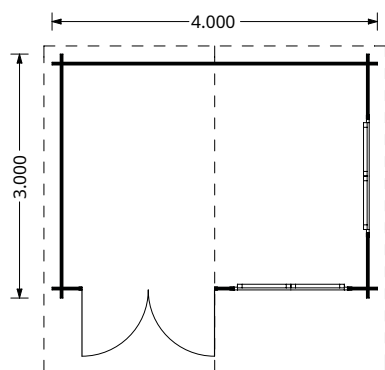

ALTE OPTIUNI: