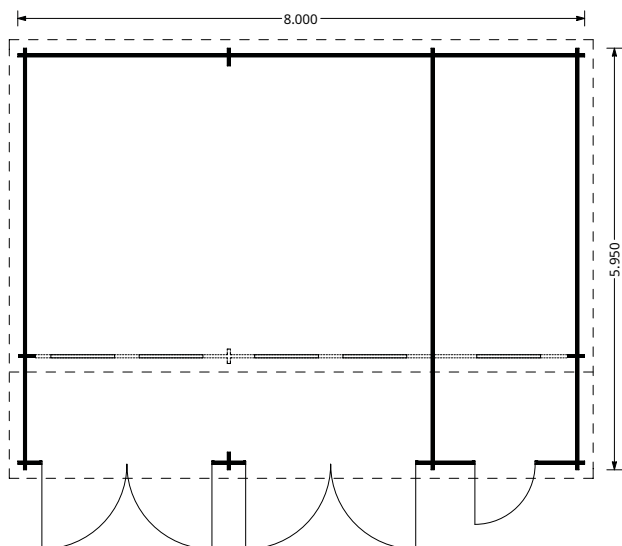

Dimensiuni exterioare	800 cm x 595 cm
Dimensiuni interioare	767 cm x 562 cm
Material	Lemn Pin Nordic certificat
Așterea acoperiș	Plăci lemn de 19-20 mm grosime
Camere	2
Uși	1* 85 cm x 192 cm
Ferestre	5* 90 cm x 39 cm
Ușă de garaj	240 cm x 205 cm (optional)
Livrare rapidă	4-6 săptămâni
Garanție	10 ANI

44 mm

234 cm

332 cm

54 m²

30 cm

Toate dimensiunile afișate sunt lățime x adâncime.