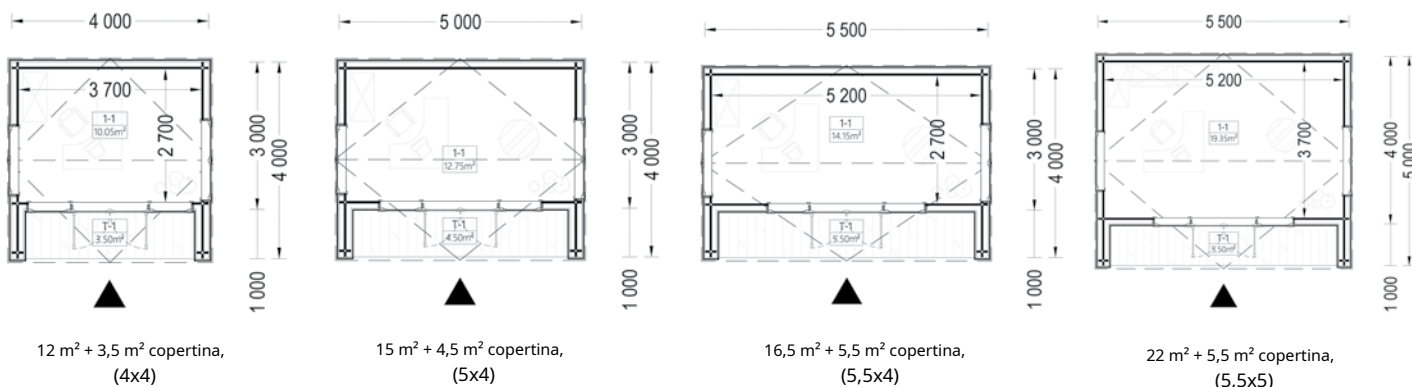

44 mm

202 cm

241 cm

25 m²

30 cm

Toate dimensiunile afișate sunt lățime x adâncime.

MARTA

19,9 m² (5x4), 44 mm

33 m²

120 cm

Toate dimensiunile afișate sunt lățime x adâncime.

Verificați prețurile și planurile noastre pe site-ul nostru woody.ro

BIROUL TINA

12 m² + 3,5 m² copertina (4x4), 44 mm

Este adesea dificil să îmbinăm viața de familie și activitatea profesională. Dacă cele două nu ar fi atât de departe una de cealaltă, ai putea să îți gestionezi mai bine programul. Cea mai buna varianta este un birou de grădină!

| | | |
|-----------------------|---|-------------------------|
| Dimensiuni exterioare | 400 cm x 400 cm | |
| Material | Certificat - Scânduri de pin nordic | 44 mm |
| Așterea acoperiș | Natural de 20 mm grosime | |
| Pardoseală | Pardoseală de 20 mm, nut si feder | 216 cm |
| Camere | 1 | |
| Uși | 1* 161cm x 192cm | 249,5 cm |
| Ferestre | 2* 70cm x 192cm, 2*85cm x 192cm, 1*138cm x 105cm | 17 m² |
| Livrare rapidă | 4-6 săptămâni | |
| Garanție | 10 ANI | 2 cm |

Toate dimensiunile afișate sunt lățime x adâncime.

CAMILA

24 m² + 11 m² copertina (6x4), 44 mm

O camera, o terasa, trei ferestre, dar o multitudine de amenajari posibile: aceasta este căsuța noastră de grădină CAMILA. Întotdeauna din pin nordic de calitate. Amenajează-ți grădina așa cum îți dorești și bucură-te de un adevărat living suplimentar.