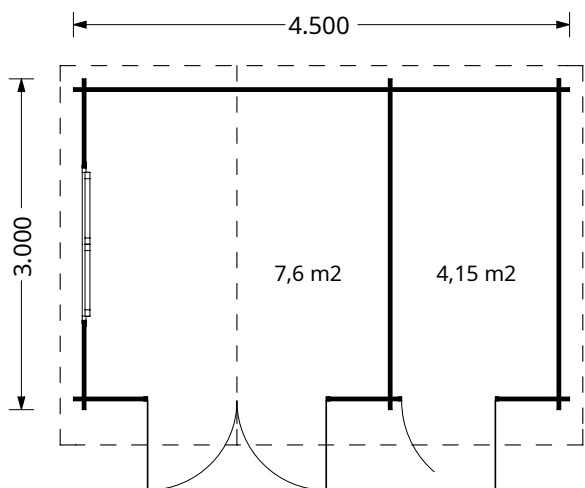

BENNINGTON

13 m² (4,5x3), 34 mm

Nu mai ai spațiu în casă și nu îți mai poți depozita toate lucrurile? Gata cu problemele de depozitare cu această căsuță frumoasă BENNINGTON. Aceste 2 camere mari vă vor permite să le aranjați după cum doriți. Calitate la preț mic, și mai mult, este garantată 5 ani!

Dimensiuni exterioare	450 cm x 300 cm	
Dimensiuni interioare	427 cm x 277 cm	34 mm
Material	Lemn Pin Nordic certificat	
Așterea acoperiș	Plăci lemn de 19-20 mm grosime	176 cm
Pardoseală	Pardoseală de 19-20 mm, nut si feder	
Camere	2	248 cm
Uși	1* 161cm x 192cm, 1* 70cm x 179cm	
Ferestre	1* 138 cm x 105 cm	
Sticlă geamuri	Termopan	18 m²
Livrare rapidă	4-6 săptămâni	
Garanție	5 ANI	40 cm

Toate dimensiunile afișate sunt lățime x adâncime.