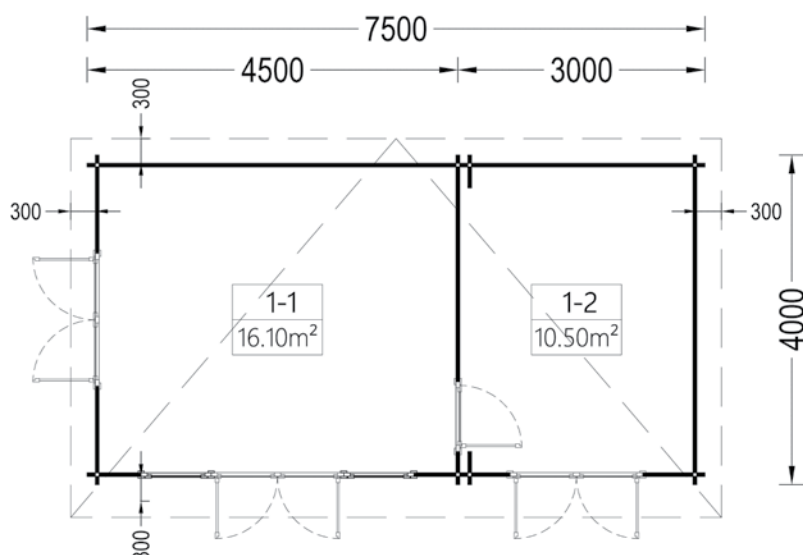

woodly
woodly.ro

MAJA

30 m² (7,5x4), 44 mm

Cel mai bun studio de grădină realizat din lemn de pin nordic de înaltă calitate, de 7,5x4m, maximizează lumina naturală. Bucură-te de cele două spații optimizate ale acestei cabine stilate, ușor de asamblat. Există trei seturi de uși și ferestre, astfel încât lumina soarelui luminează abundant întregul spațiu. Fiecare usa si fereastra sunt prevăzute cu geam termopan, astfel ca vei aprecia reducerea zgomotului exterior.

Dimensiuni exterioare	750 cm x 400 cm	
Material	Lemn Pin Nordic certificat	44 mm
Așterea acoperiș	Plăci lemn de 19-20 mm grosime	
Pardoseală	Pardoseală de 19-20 mm, nut si feder	216 cm
Camere	2	
Uși	3* 161cm x 186cm, 1* 85cm x 192cm	270 cm
Ferestre	2* 85 cm x 192 cm	
Livrare rapidă	4-6 săptămâni	37,13 m²
Garanție	10 ANI	
		30 cm

Toate dimensiunile afișate sunt lățime x adâncime.