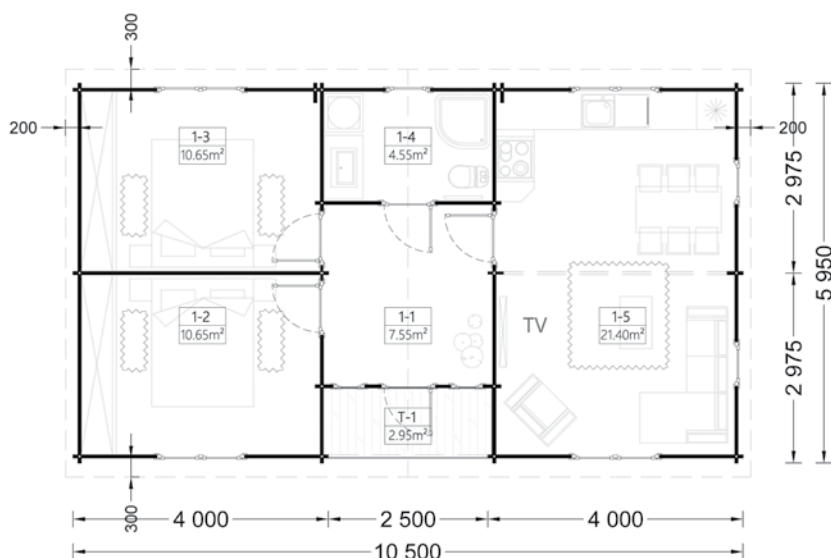

FILL

60 m², 44 mm

Cabana FILL este mai mult decât o cabană, este o casă. O cabana locuibila pe tot parcursul anului pentru intreaga familie. O casă cu un singur etaj mobilată într-un stil deosebit. Vei locui acolo în liniște, departe de orașele mari. Redescoperă viața într-o casă făcută pentru tine. Cabana FILL este unul dintre modelele preferate de clienții noștri datorită spațiului și amenajării sale.

Dimensiuni exterioare	1053 cm x 595 cm	
Dimensiuni interioare	1026 cm x 570 cm	44 mm
Material	Certificat - Pin Nordic Natural	
Așterea acoperiș	Plăci lemn de 19-20 mm grosime	208 cm
Pardoseală	Pardoseală de 19-20 mm, nut si feder	
Camere	3	305 cm
Uși	5* 85cm x 192cm	
Ferestre	4* 138cm x 105cm, 3* 70cm x 105cm, 2* 50cm x 50cm	73 m²
Sticlă geamuri	Termopan	
Livrare rapidă	4-6 săptămâni	150 cm
Garanție	10 ANI	

Toate dimensiunile afișate sunt lățime x adâncime.