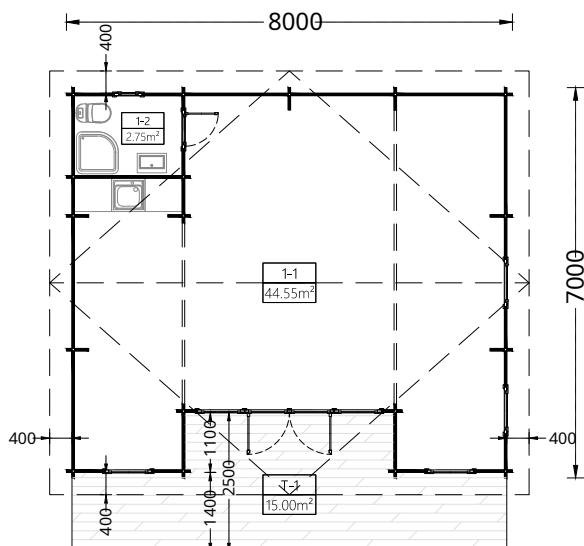

MILA

56 m², 44 mm

Ești tânăr și plin de imaginație și nu vezi rostul spațiului compartimentat. Pierzi spațiu, camerele mici nu ți se potrivesc și la fel ca mintea ta îți place libertatea. In acest caz, recomand cu caldura cabana MILA. O viață de studio, un spațiu pentru cei mai creativi.

Dimensiuni exterioare	700cm x 800cm		44 mm
Dimensiuni interioare	670 cm x 770 cm		229,5 cm
Material	Lemn Pin Nordic certificat		310,5 cm
Așterea acoperiș	Plăci lemn de 19-20 mm grosime		67 mp
Pardoseală	Pardoseală de 19-20 mm, nut si feder		40 cm
Camere	2		
Uși	1* 161cm x 192cm, 1* 85cm x 192cm		
Ferestre	6* 85cm x 192cm, 1* 50cm x 50cm		
Sticlă geamuri	Termopan		
Livrare rapidă	4-6 săptămâni		
Garanție	10 ANI		

Toate dimensiunile afișate sunt lățime x adâncime.