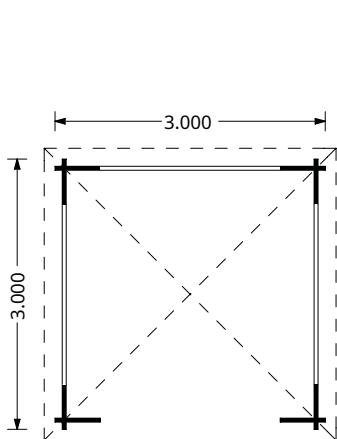

Lațime streașină

MINI

6 m² (3x2), 28 mm

O dimensiune mini și avantaje maxime: depozitare, depozitare sau degajare. Păstrați-vă lucrurile uscate și în siguranță!

| | | |
|-----------------------|---|---|
| Dimensiuni exterioare | 300cm x 200cm |  |
| Dimensiuni interioare | 280 cm x 180 cm |  |
| Material | Lemn Pin Nordic certificat |  |
| Astereala acoperiș | Plăci lemn de 19-20 mm grosime |  |
| Pardoseală | Pardoseală de 19-20 mm, nut și feder |  |
| Camere | 1 |  |
| Uși | 1* 144cm x 187cm |  |
| Sticlă geamuri | Termopan |  |
| Livrare rapidă | 4-6 săptămâni |  |
| Garanție | 5 ANI |  |

ALTE OPTIUNI:

Dimensiuni exterioare **400cm x 300cm**

Dimensiuni interioare **373 cm x 273 cm**

Material **Lemn Pin Nordic certificat**

Așterea acoperiș **Plăci lemn de 19-20 mm grosime**

Pardoseală **Pardoseală de 19-20 mm, nut și feder**

| | |
|-----------------------|---------------------------------------|
| Dimensiuni exterioare | 400 cm x 400 cm |
| Dimensiuni interioare | 375 cm x 375 cm |
| Material | Lemn Pin Nordic certificat |
| Așterea acoperiș | Plăci lemn de 19-20 mm grosime |
| Pardoseală | 19-20 mm Pardoseală |
| Camere | 1 |
| Livrare rapidă | 4-6 săptămâni |
| Garanție | 10 ANI |

44 mm

221 cm

270 cm

20 m²

20 cm

Toate dimensiunile afișate sunt lățime x adâncime.

ALTE OPTIUNI:

9 m² (3x3), 44 mm