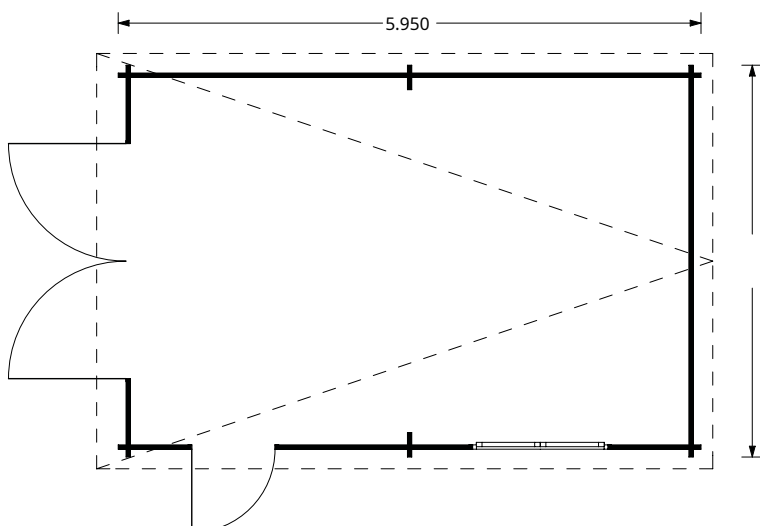

GARAJ MODERN

24 m² (4x6), 44 mm

„O mașină frumoasă are nevoie de un garaj frumos”, nu? Dacă ești în căutarea unei construcții durabile și rezistente, acest model este făcut special pentru tine. Pe de altă parte, acest superb garaj în stil modern este recomandat pentru o utilizare variată: îți poți depozita uneltele de grădină, bicicletele, mobilierul, jucăriile pentru copii sau pur și simplu îți poți face un loc drăguț de manichiură, alegerea este a ta!

Dimensiuni exterioare	400cm x 595cm
Dimensiuni interioare	367 cm x 562 cm
Material	Lemn Pin Nordic certificat
Așterea acoperiș	Plăci lemn de 19-20 mm grosime
Camere	1
Uși	1* 85 cm x 192 cm
Ferestre	1* 138 cm x 105 cm
Livrare rapidă	4-6 săptămâni
Garanție	10 ANI

44 mm

210 cm

27 m²

10 cm

Toate dimensiunile afișate sunt lățime x adâncime.