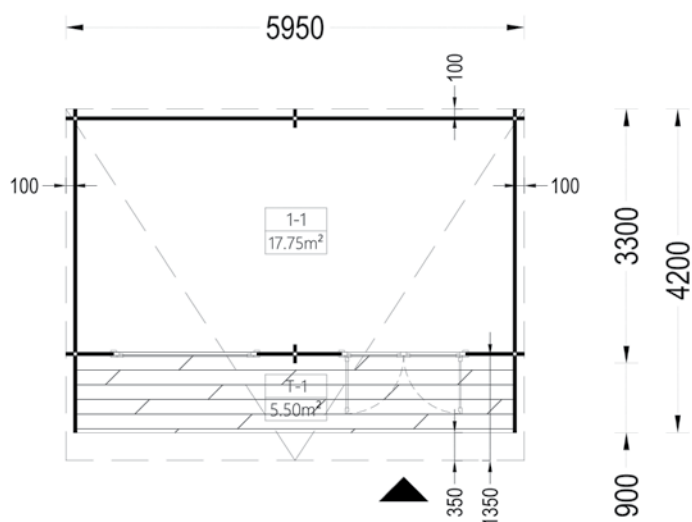

| | |
|-----------------------|---|
| Dimensiuni exterioare | 500cm x 500cm |
| Dimensiuni interioare | 471 cm x 471 cm |
| Material | Lemn Pin Nordic certificat |
| Așterea acoperiș | Plăci lemn de 19-20 mm grosime |
| Pardoseală | Pardoseală de 19-20 mm, nut si feder |
| Camere | 2 |
| Uși | 2* 85cm x 192cm |
| Ferestre | 2* 138cm x 105cm, 1* 50cm x 50cm |
| Sticlă geamuri | Termopan |
| Livrare rapidă | 4-6 săptămâni |
| Garanție | 10 ANI |

Dimensiuni exterioare **600cm x 316cm**

Dimensiuni interioare **573 cm x 293 cm**

Material **Certificat - Scânduri de pin nordic**

Așterea acoperiș **natural de 18 mm grosime**

Pardoseală **Pardoseală de 18 mm, nut si feder**

18 mm

18 mm

28 m²

100 cm

Toate dimensiunile afișate sunt lățime x adâncime.

ALABAMA

19,9 m² (4,5x4,5), 44 mm

Descoperiți căsuța noastră de grădină ALABAMA de 20 m²! Această căsuță de grădină magnifică cu un design modern va face echipa perfectă cu grădina ta. Fie că o folosești ca dormitor de oaspeți, atelier sau cameră de relaxare, va fi foarte plăcut de locuit. Numeroasele sale suprafețe de sticlă îl fac un adăpost foarte luminos, iar înălțimea tavanului său oferă o impresie incredibilă de spațiu!

| | |
|-----------------------|---|
| Dimensiuni exterioare | 448 cm x 448 cm |
| Dimensiuni interioare | 419 cm x 419 cm |
| Material | Lemn Pin Nordic certificat |
| Așterea acoperiș | Plăci lemn de 19-20 mm grosime |
| Pardoseală | Pardoseală de 19-20 mm, nut si feder |
| Camere | 1 |
| Uși | 1* 161 cm x 192 cm |
| Ferestre | 4* 70 cm x 192 cm |
| Sticlă geamuri | Termopan |
| Livrare rapidă | 4-6 săptămâni |
| Garanție | 10 ANI |