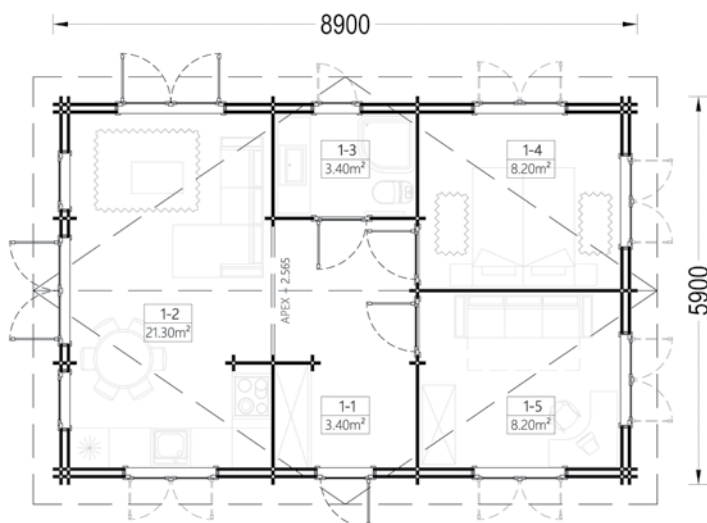

GRETA

54 m², 44+44 mm

Îndrăgostiți-vă de ultima noastră creație: cabana GRETA. Această superbă cabană din lemn este o adevărată bijuterie. Numeroasele deschideri (ferestre și uși din sticlă) luminează interiorul acestei cabane fermecătoare, în timp ce marginile antracit ale ferestrelor din PVC îi conferă un stil ultramodern.

Dimensiuni exterioare	890 cm x 590 cm	
Material	Lemn Pin Nordic certificat	44+44mm
Așterea acoperiș	Plăci lemn de 19-20 mm grosime	
Pardoseală	Pardoseală de 19-20 mm, nut si feder	390 cm
Camere	5	
Uși	4* 85 cm x 192 cm, 2* 161 cm x 192 cm	617,5 cm
Ferestre	5* 138cm x 105cm, 2* 85cm x 192cm, 1* 70cm x 105cm	
Sticlă geamuri	Termopan	86 m²
Livrare rapidă	4-6 săptămâni	
Garanție	10 ANI	40 cm

Toate dimensiunile afișate sunt lățime x adâncime.