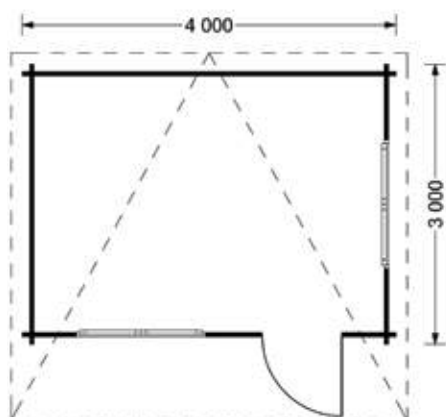

ALTE OPTIUNI:

12 m² (4x3), 44 mm