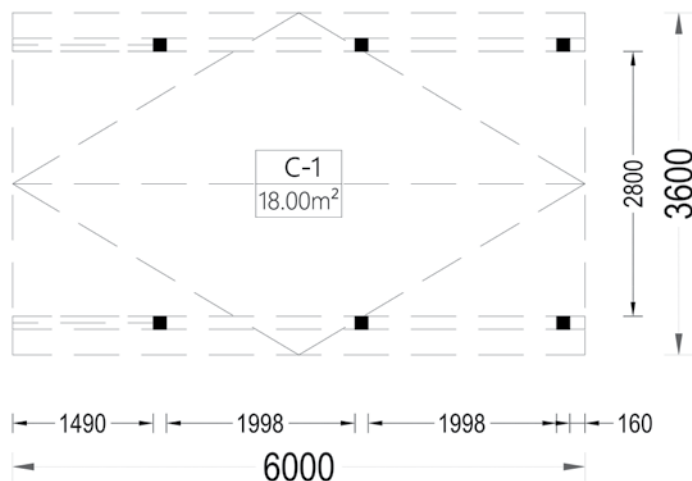

CARPORT BETSY

21,6 m² (3,6x6)

Acest carport de 3,6x6 m, cu designul său frumos, oferă spațiu pentru un vehicul. Formele curbate ale carportului îl fac piesa ideală pentru proprietatea dumneavoastră. Carportul BETSY este realizat din pin nordic de cea mai bună calitate. Îți va proteja mașina, motocicletă sau alt vehicul indiferent de sezon. Carportul are o înălțime de 2,5 m, ceea ce îl face potrivit pentru toate tipurile de vehicule.

Dimensiuni exterioare	360cm x 600cm
Dimensiuni interioare	571 cm x 571 cm
Material	Lemn Pin Nordic certificat
Așterea acoperiș	Plăci lemn de 19-20 mm grosime
Camere	1
Livrare rapidă	4-6 săptămâni
Garanție	5 ANI

13x13mm

205 cm

300 cm

24 m²

Toate dimensiunile afișate sunt lățime x adâncime.