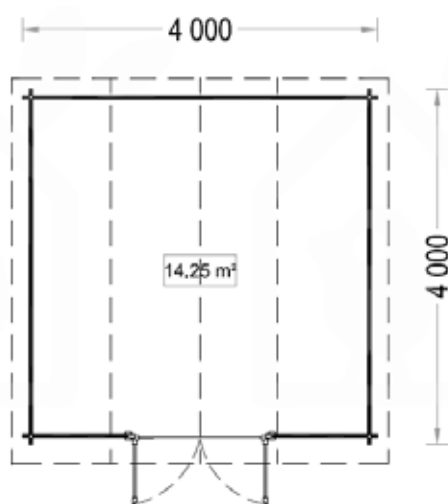

ORLANDO

9 m² (3x3), 44 mm

Ai nevoie de un loc unde să-ți depozitezi uneltele, dar spațiul este limitat în grădina ta? Descoperă adăpostul nostru ORLANDO, care combină caracterul practic și rezistența. Suprafața sa de 9 m², designul său original și structura solidă îl fac adăpostul ideal pentru grădinile mici. Acum vă puteți proteja toate accesoriile de grădină de vreme rea, fără a fi nevoie să vă aglomerați casa.

Dimensiuni exterioare	300cm x 300cm	
Dimensiuni interioare	271 cm x 271 cm	
Material	Lemn Pin Nordic certificat	
Așterea acoperiș	Plăci lemn de 19-20 mm grosime	
Pardoseală	Pardoseală de 19-20 mm, nut si feder	
Camere	1	
Uși	1* 130cm x 192cm	
Sticlă geamuri	Termopan	
Livrare rapidă	4-6 săptămâni	
Garanție	10 ANI	

Toate dimensiunile afișate sunt lățime x adâncime.

ALTE OPTIUNI: