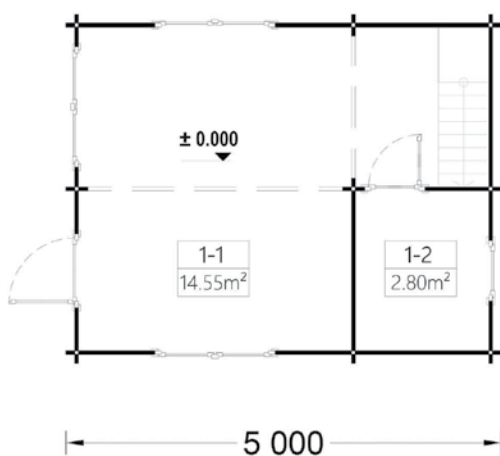

AVIGNON ACOPERIS PLAT

19,9 m² + 16 m² Pardoseală, 44 mm

Cu noul acoperiș plat al cabanei AVIGNON, trecem de la un design mai rustic la un design modern. Cabana a beneficiat de un lifting modern și actual, păstrându-și în același timp principalele proprietăți. 20 m spațiu la parter cu mezanin înalt la etaj. Pont: nu necesită autorizație de construcție. Doar o cerere prealabilă. Ușurează-ți viața, trăiește în stilul tau. Optează pentru noul AVIGNON.

Dimensiuni exterioare	500cm x 400cm	
Dimensiuni interioare	371 cm x 471 cm	
Material	Lemn Pin Nordic certificat	44 mm
Așterea acoperiș	Plăci lemn de 19-20 mm grosime	
Pardoseală	Pardoseală de 19-20 mm, nut și feder	398,5 cm
Camere	2	
Uși	1* 161cm x 192cm, 1* 70cm x 192cm	438,5 cm
Ferestre	2* 138cm x 105cm, 1* 70cm x 105cm, 3*186cm x 50cm	
Sticlă geamuri	Termopan	26 m²
Livrare rapidă	4-6 săptămâni	
Garanție	10 ANI	50 cm

Toate dimensiunile afișate sunt lățime x adâncime.

RDC