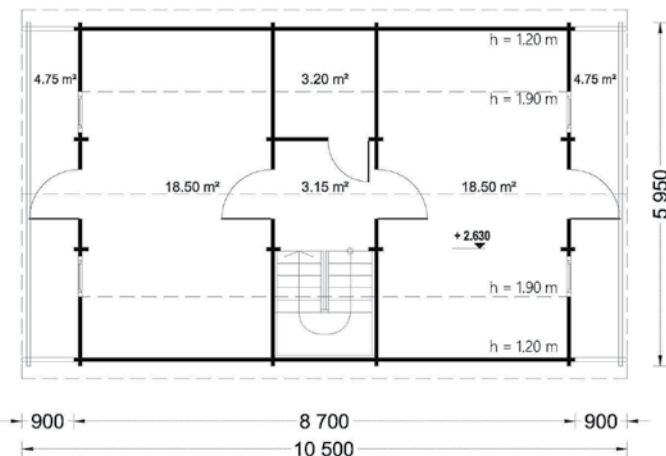

| | |
|-----------------------|---|
| Dimensiuni exterioare | 570 cm x 800 cm |
| Dimensiuni interioare | 532 cm x 762 cm |
| Material | Lemn Pin Nordic certificat |
| Așterea acoperiș | Plăci lemn de 19-20 mm grosime |
| Pardoseală | Pardoseală de 19-20 mm, nut si feder |
| Camere | 6 |
| Uși | 6* 85cm x 192cm |
| Ferestre | 6* 138cm x 105cm, 4* 70cm x 105cm |
| Sticlă geamuri | Termopan |
| Livrare rapidă | 4-6 săptămâni |
| Garanție | 10 ANI |

Dimensiuni exterioare **595 cm x 870 cm**

Dimensiuni interioare **561 cm x 836 cm**

Material **Lemn Pin Nordic certificat**

Așterea acoperiș **Plăci lemn de 19-20 mm grosime**

Pardoseală **Pardoseală de 19-20 mm, nut și feder**

617,5 cm

86 m²

30 cm

Toate dimensiunile afișate sunt lățime x adâncime.

RDC

etajul 1

Verificați prețurile și planurile noastre pe site-ul nostru woodly.ro

LIMOGES