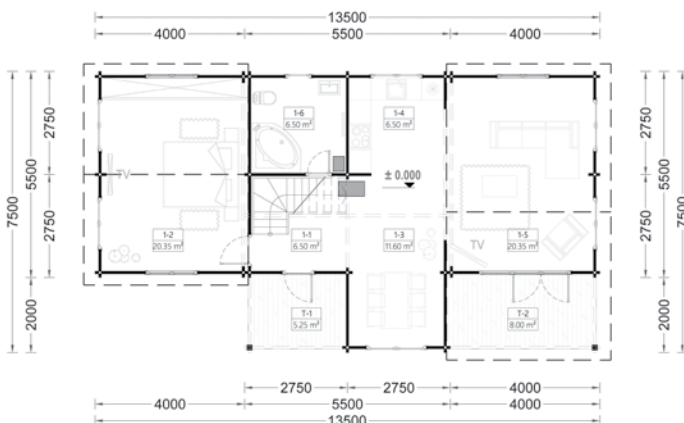

HOLLAND

113 m² + 13 m² terasa, 66 mm

Iata cabana HOLLAND cu o suprafata superba de 106 m² in care sa locuiesti, te vei simti ca acasa. Datorita ferestrelor sale superbe si numeroase, iti va oferi o luminozitate sublima de care nu te vei mai putea lipsi. Designul sau deosebit, datorita celor 3 Astereala acoperis diferite, va va oferi toata originalitatea pe care o cautati. Mobila aceasta cabana dupa gusturile si dorintele tale.

Dimensiuni exterioare **1350cm x 750cm**

Material **Certificat - Pin Nordic Natural**
Astereala acoperis **Placi lemn de 19-20 mm grosime**

Pardoseala **Pardoseala de 19-20 mm, nut si feder**

Camere **5**

Usi **2* 85cm x 192cm, 2* 161cm x 192cm**

Ferestre **10* 138cm 105cm, 1* 70cm x 105cm**

Sticla geamuri **Termopan**

Livrare rapida **4-6 saptamani**

Garantie **10 ANI**

66 mm

229 cm

560 cm

125 mp

40 cm

Toate dimensiunile afisate sunt latime x adancime.

RDC