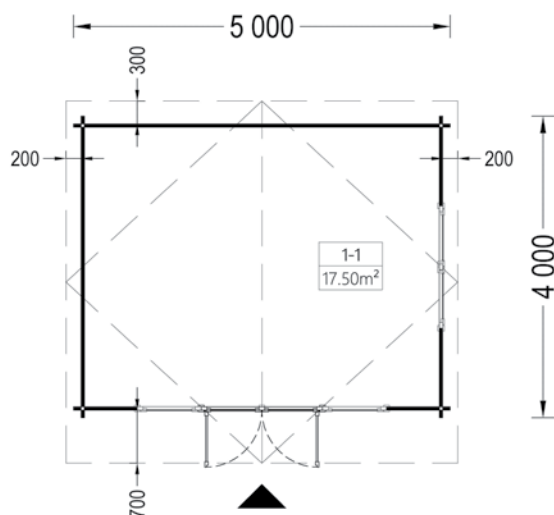

Verificați prețurile și planurile noastre pe site-ul nostru woodly.ro

Dimensiuni exterioare	500cm x 400cm	
Dimensiuni interioare	470 cm x 370 cm	44 mm
Material	Lemn Pin Nordic certificat	
Așterea acoperiș	Plăci lemn de 19-20 mm grosime	216 cm
Pardoseală	Pardoseală de 19-20 mm, nut si feder	
Camere	1	256,5 cm
Uși	1* 161cm x 192cm	
Ferestre	2* 85cm x 192cm, 1* 161cm x 192cm	26 m²
Sticlă geamuri	Termopan	
Livrare rapidă	4-6 săptămâni	70 cm
Garanție	10 ANI	

Toate dimensiunile afișate sunt lățime x adâncime.