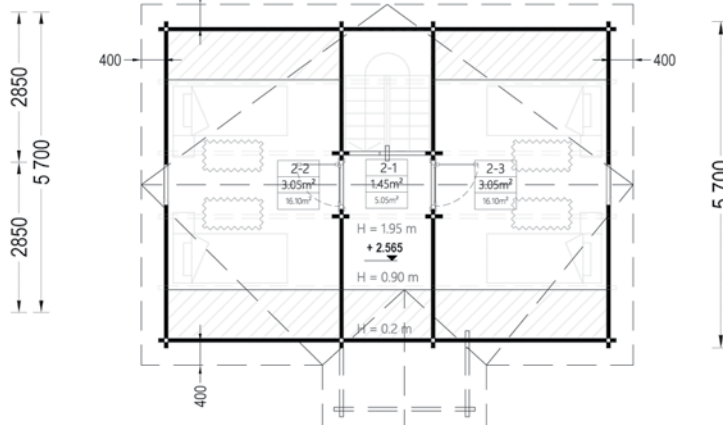

| | |
|-----------------------|---|
| Dimensiuni exterioare | 570 cm x 800 cm |
| Dimensiuni interioare | 532 cm x 762 cm |
| Material | Lemn Pin Nordic certificat |
| Așterea acoperiș | Plăci lemn de 19-20 mm grosime |
| Pardoseală | Pardoseală de 19-20 mm, nut si feder |
| Camere | 6 |
| Uși | 6* 85cm x 192cm |
| Ferestre | 6* 138cm x 105cm, 4* 70cm x 105cm |
| Sticlă geamuri | Termopan |
| Livrare rapidă | 4-6 săptămâni |
| Garanție | 10 ANI |

66 mm

256,5 cm

499,5 cm

60 m²

40 cm

Toate dimensiunile afișate sunt lățime x adâncime.

LINDA

78m²+ 38 m²terasa, 66 mm