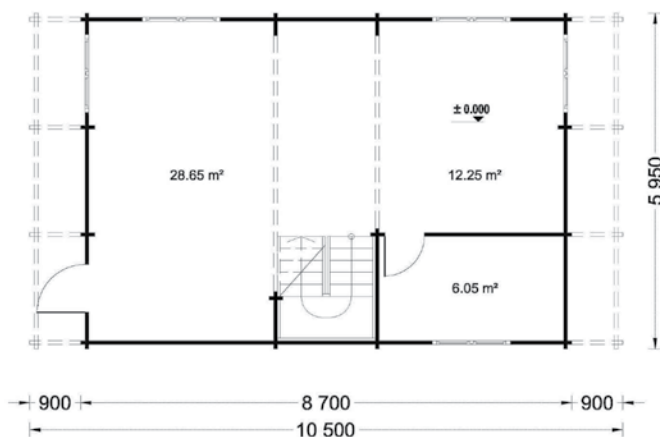

| | |
|-----------------------|---|
| Dimensiuni exterioare | 570 cm x 800 cm |
| Dimensiuni interioare | 532 cm x 762 cm |
| Material | Lemn Pin Nordic certificat |
| Așterea acoperiș | Plăci lemn de 19-20 mm grosime |
| Pardoseală | Pardoseală de 19-20 mm, nut si feder |
| Camere | 6 |
| Uși | 6* 85cm x 192cm |
| Ferestre | 6* 138cm x 105cm, 4* 70cm x 105cm |
| Sticlă geamuri | Termopan |
| Livrare rapidă | 4-6 săptămâni |
| Garanție | 10 ANI |

Dimensiuni exterioare **595 cm x 870 cm**

Dimensiuni interioare **561 cm x 836 cm**

Material **Lemn Pin Nordic certificat**

Așterea acoperiș **Plăci lemn de 19-20 mm grosime**

Pardoseală **Pardoseală de 19-20 mm, nut și feder**

617,5 cm

86 m²

30 cm

Toate dimensiunile afișate sunt lățime x adâncime.

RDC

etajul 1

Verificați prețurile și planurile noastre pe site-ul nostru woodly.ro

LIMOGES