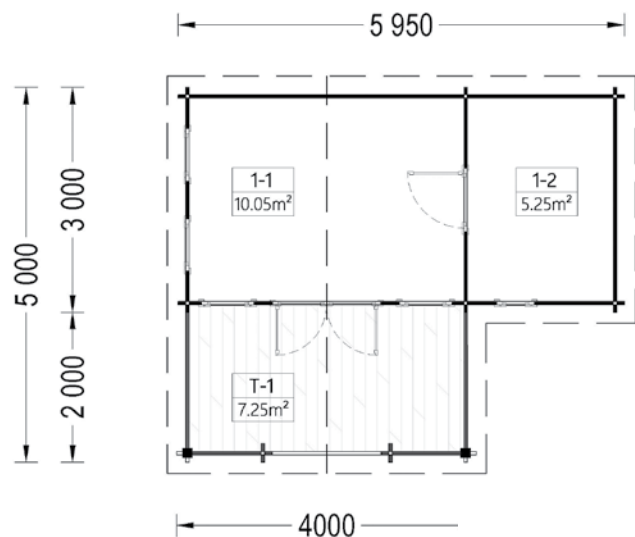

ISLA

18 m² + 7 m² terasa, 44 mm

Dacă cauți un adăpost versatil pentru grădina ta, ai găsit deja căsuța ideală! Adăpostul ISLA de 18 m² va fi perfect ca birou, sală de sport sau cameră de oaspeți... Cele două fațade din sticlă vor aduce o luminozitate de neegalat camerei centrale.

Dimensiuni exterioare	595 cm x 500 cm	
Dimensiuni interioare	563 cm x 468 cm	44 mm
Material	Lemn Pin Nordic certificat	
Așterea acoperiș	Plăci lemn de 19-20 mm grosime	
Pardoseală	Pardoseală de 19-20 mm, 168,7/209,5 cm nut si feder	
Camere	2	
Uși	1* 130cm x 192cm	98"
Ferestre	4* 70cm x 144cm, 1* 50cm x 50cm	
Sticlă geamuri	Termopan	
Livrare rapidă	4-6 săptămâni	30 m²
Garanție	10 ANI	

Toate dimensiunile afișate sunt lățime x adâncime.