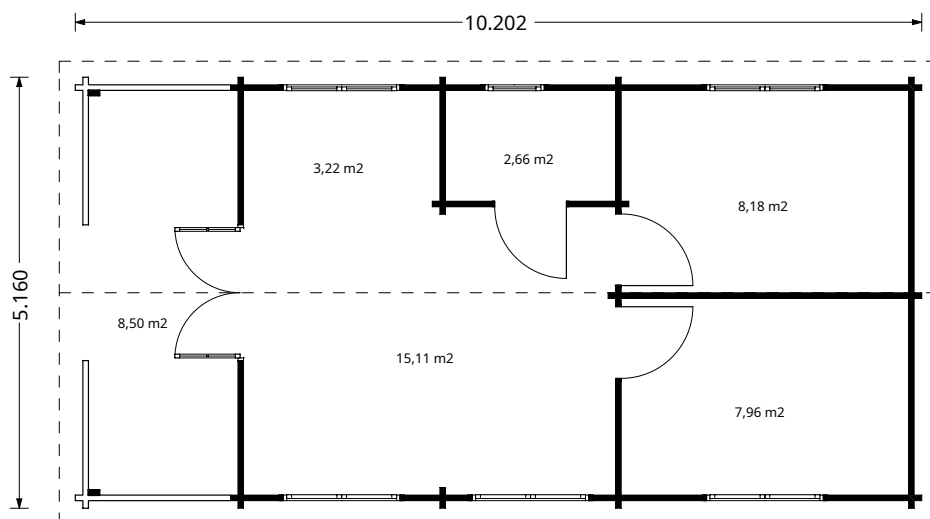

Verificați prețurile și planurile noastre pe site-ul nostru woody.ro