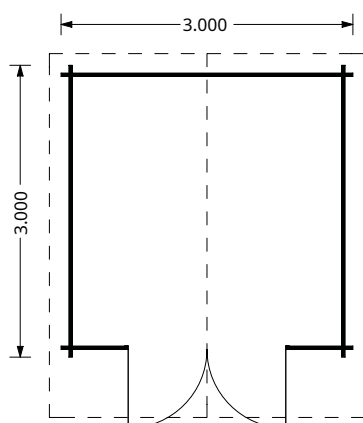

Lațime streașină

MINI

6 m² (3x2), 28 mm

O dimensiune mini și avantaje maxime: depozitare, depozitare sau degajare. Păstrați-vă lucrurile uscate și în siguranță!

| | | |
|-----------------------|---|---|
| Dimensiuni exterioare | 300cm x 200cm |  |
| Dimensiuni interioare | 280 cm x 180 cm |  |
| Material | Lemn Pin Nordic certificat |  |
| Astereala acoperiș | Plăci lemn de 19-20 mm grosime |  |
| Pardoseală | Pardoseală de 19-20 mm, nut și feder |  |
| Camere | 1 |  |
| Uși | 1* 144cm x 187cm |  |
| Sticlă geamuri | Termopan |  |
| Livrare rapidă | 4-6 săptămâni |  |
| Garanție | 5 ANI |  |

| | | |
|-----------------------|---------------------------------------|-------------------------|
| Dimensiuni exterioare | 400cm x 300cm | |
| Dimensiuni interioare | 377 cm x 277 cm | |
| Material | Lemn Pin Nordic certificat | 34 mm |
| Așterea acoperiș | Plăci lemn de 19-20 mm grosime | |
| Pardoseală | Opțional | 187 cm |
| Camere | 1 | |
| Uși | 1* 161cm x 192cm | |
| Ferestre | 1*138cm x 105cm | 247 cm |
| Sticlă geamuri | termopan | |
| Livrare rapidă | 4-6 săptămâni | 16 m² |
| Garanție | 5 ANI | |

| | |
|-----------------------|---|
| Dimensiuni exterioare | 300cm x 300cm |
| Dimensiuni interioare | 273 cm x 273 cm |
| Material | Lemn Pin Nordic certificat |
| Așterea acoperiș | Plăci lemn de 19-20 mm grosime |
| Pardoseală | Pardoseală de 19-20 mm, nut și feder |
| Camere | 1 |
| Uși | 1* 161cm x 192cm |
| Sticlă geamuri | Termopan |
| Livrare rapidă | 4-6 săptămâni |
| Garanție | 5 ANI |

34 mm

194 cm

234 cm

13 m²

70 cm

Toate dimensiunile afișate sunt lățime x adâncime.

ALTE OPTIUNI:

9 m² (3x3), 34 mm