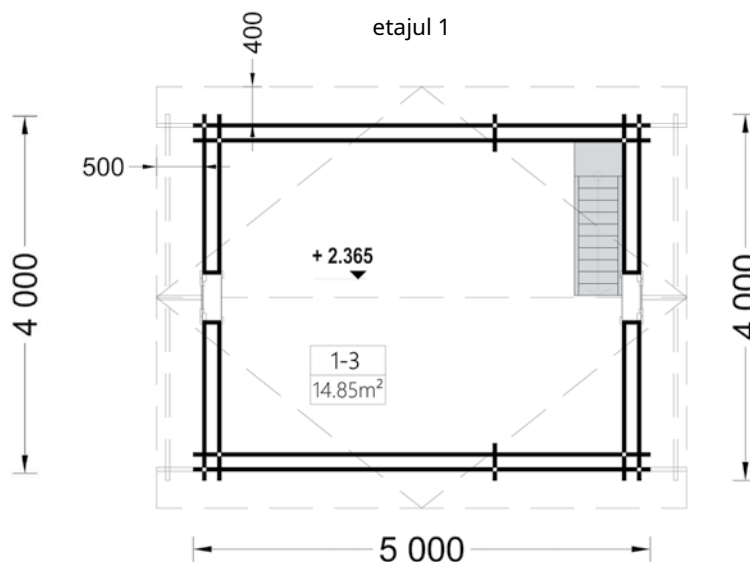

AVIGNON

19,9 m² + Pardoseală, 44 mm

Nou! Cabana noastră AVIGNON, pe două nivele, nu necesită autorizație de construire! Într-adevăr, amprenta sa fiind mai mică de 20 m², este suficientă o simplă autorizație de lucru. Adresează-te primăriei pentru mai multe informații!

Dimensiuni exterioare	500cm x 400cm	
Dimensiuni interioare	371 cm x 471 cm	
Material	Lemn Pin Nordic certificat	44 mm
Așterea acoperiș	Plăci lemn de 19-20 mm grosime	
Pardoseală	Pardoseală de 19-20 mm, nut si feder	297 cm
Camere	2	
Uși	1* 85cm x 192cm, 1* 70cm x 192cm	418 cm
Ferestre	3* 138cm x 101cm, 1* 70cm x 101cm, 2* 50cm x 50cm	
Sticlă geamuri	Termopan	38 m²
Livrare rapidă	4-6 săptămâni	
Garanție	10 ANI	50 cm

Toate dimensiunile afișate sunt lățime x adâncime.

RDC

etajul 1