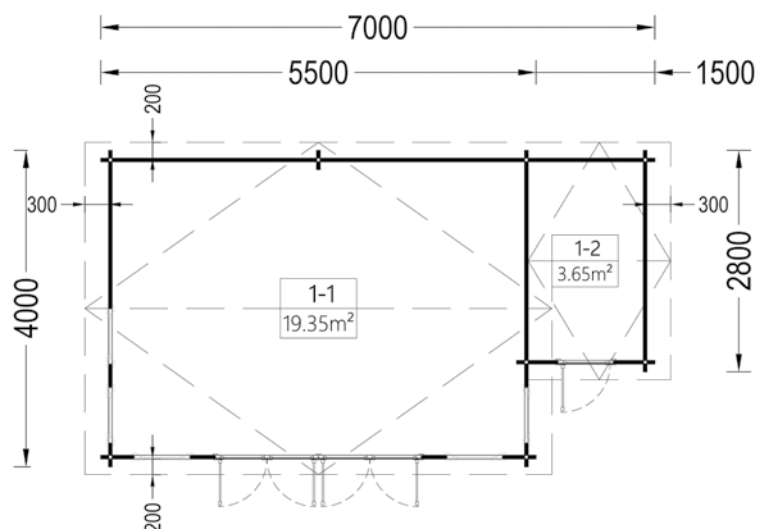

woody
woody.ro

ELLA

28 m² (7x4), 44 mm

Cu toții avem în minte imagini ale caselor tradiționale nordice. Le-am adus la viață cu modelul ELLA. Lemn nordic, o formă clasică și deschideri mari, este un vis care prinde contur.

Dimensiuni exterioare	700cm x 400cm	
Dimensiuni interioare	700cm x 400cm	44 mm
Material	Lemn Pin Nordic certificat	
Așterea acoperiș	Plăci lemn de 19-20 mm grosime	216 cm
Pardoseală	Pardoseală de 19-20 mm, nut si feder	
Camere	2	337,5 cm
Uși	2* 161cm x 192cm, 1* 85cm x 192cm	
Ferestre	3* 60cm x 144cm, 2* 70cm x 105cm	36 m²
Sticlă geamuri	Termopan	
Livrare rapidă	4-6 săptămâni	30 cm
Garanție	10 ANI	

Toate dimensiunile afișate sunt lățime x adâncime.