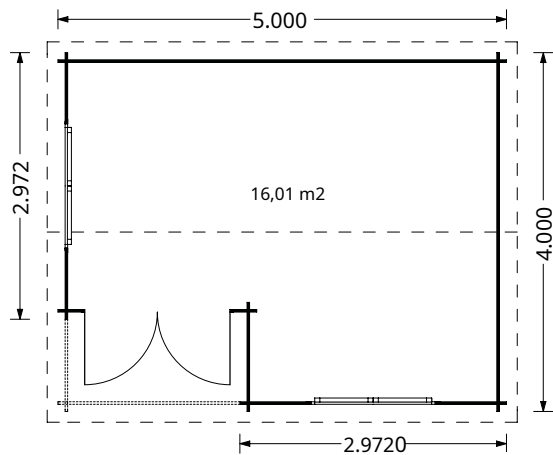

OSLO

19,5 m², 34 mm

Visezi să-ți cumperi o casă din lemn, dar nu îndrăznești pentru că pare complicat? Nu îți mai faci griji pentru asta, casa OSLO este foarte ușor de asamblat și foarte rezistentă cu pereții săi de 34 mm grosime. Interiorul său luminos și spațios îți va permite să îl folosești la orice necesitate. Nu mai aștepta, nu vei fi dezamăgit!

Dimensiuni interioare	500cm x 400cm	
Material	Lemn Pin Nordic certificat	34 mm
Așterea acoperiș	Plăci lemn de 19-20 mm grosime	
Pardoseală	Pardoseală de 19-20 mm, nut si feder	202 cm
Camere	1	
Uși	1* 161 cm x 192 cm	262 cm
Ferestre	2*138 cm x 105 cm	
Sticlă geamuri	Termopan	24 m²
Livrare rapidă	4-6 săptămâni	
Garanție	5 ANI	100 cm

Toate dimensiunile afișate sunt lățime x adâncime.