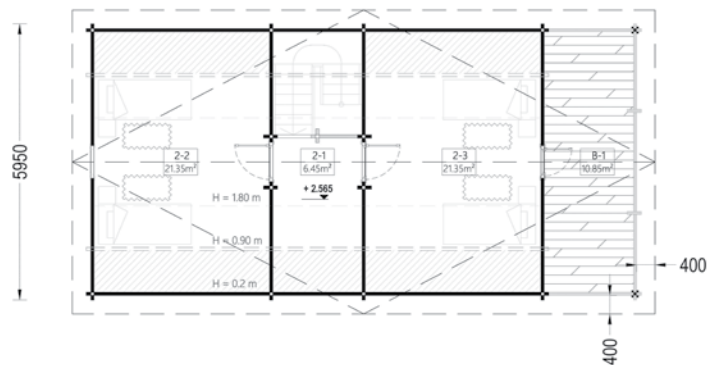

AURA

72 m², 66 mm + Pardoseală

Noua cabană de familie AURA este un adevărat cocon pentru o casă principală. Disponibil în 66 mm dar și în 44+44 mm, puteți locui acolo în toate cele patru anotimpuri. Are 3 dormitoare, un living cu bucatarie open space, bai spatioase, un balcon mare la etaj si o terasa superba in forma de L la parter. Privește stelele în nopțile frumoase de vară.

Dimensiuni exterioare	595 cm x 1200 cm	
Dimensiuni interioare	442,4 cm x 942,4 cm	
Material	Certificat - Pin Nordic Natural	66 mm
Așterea acoperiș	Plăci lemn de 19-20 mm grosime	
Pardoseală	Pardoseală de 19-20 mm, nut si feder	277 cm
Camere	5	
Uși	3* 85cm x 192cm, 3* 70cm x 192cm, 1* 161cm x 192cm, 2* 130cm x 192cm	520 cm
Ferestre	4* 138cm x 105cm, 2* 70cm x 105cm	
Sticlă geamuri	Termopan	110 m²
Livrare rapidă	4-6 săptămâni	
Garanție	10 ANI	40 cm

Toate dimensiunile afișate sunt lățime x adâncime.

Verificați prețurile și planurile noastre pe site-ul nostru woodyly.ro