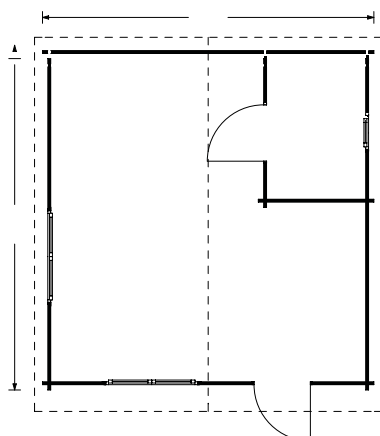

| | |
|-----------------------|---|
| Dimensiuni exterioare | 500cm x 500cm |
| Dimensiuni interioare | 471 cm x 471 cm |
| Material | Lemn Pin Nordic certificat |
| Așterea acoperiș | Plăci lemn de 19-20 mm grosime |
| Pardoseală | Pardoseală de 19-20 mm, nut si feder |
| Camere | 2 |
| Uși | 2* 85cm x 192cm |
| Ferestre | 2* 138cm x 105cm, 1* 50cm x 50cm |
| Sticlă geamuri | Termopan |
| Livrare rapidă | 4-6 săptămâni |
| Garanție | 10 ANI |

44 mm

202 cm

287 cm

32 m²

50 cm

Toate dimensiunile afișate sunt lățime x adâncime.

ALTE OPTIUNI:

25 m² (5x5), 44 mm*, 25 m²
(5x5), 44+44 mm, RT2012

Dimensiuni exterioare **600cm x 316cm**

Dimensiuni interioare **573 cm x 293 cm**

Material **Certificat - Scânduri de pin nordic**

Așterea acoperiș **natural de 18 mm grosime**

Pardoseală **Pardoseală de 18 mm, nut si feder**