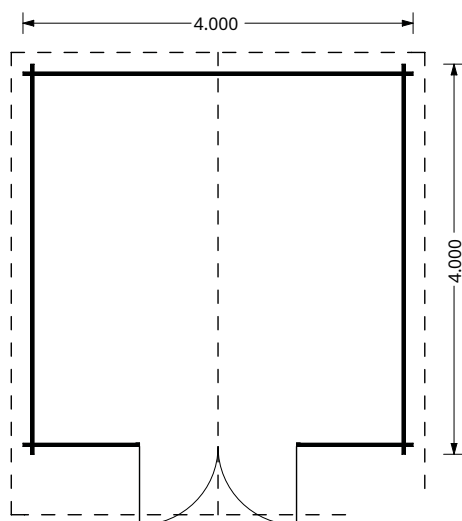

Lațime streașină

MINI

6 m² (3x2), 28 mm

O dimensiune mini și avantaje maxime: depozitare, depozitare sau degajare. Păstrați-vă lucrurile uscate și în siguranță!

| | | |
|-----------------------|---|---|
| Dimensiuni exterioare | 300cm x 200cm |  |
| Dimensiuni interioare | 280 cm x 180 cm |  |
| Material | Lemn Pin Nordic certificat |  |
| Astereala acoperiș | Plăci lemn de 19-20 mm grosime |  |
| Pardoseală | Pardoseală de 19-20 mm, nut și feder |  |
| Camere | 1 |  |
| Uși | 1* 144cm x 187cm |  |
| Sticlă geamuri | Termopan |  |
| Livrare rapidă | 4-6 săptămâni |  |
| Garanție | 5 ANI |  |

| | |
|-----------------------|---|
| Dimensiuni exterioare | 400 cm x 400 cm |
| Dimensiuni interioare | 373 cm x 373 cm |
| Material | Lemn Pin Nordic certificat |
| Așterea acoperiș | Plăci lemn de 19-20 mm grosime |
| Pardoseală | Pardoseală de 19-20 mm, nut si feder |
| Camere | 1 |
| Uși | 1* 161cm x 192cm |
| Sticlă geamuri | Termopan |
| Livrare rapidă | 4-6 săptămâni |
| Garanție | 5 ANI |

34 mm

188 cm

234 cm

22 m²

70 cm

Toate dimensiunile afișate sunt lățime x adâncime.

BRETA

9 m² (3x3), 28 mm

Toate dimensiunile afișate sunt lățime x adâncime.

ALTE OPTIUNI:

9 m² (3x3), 28 mm

12 m² (3x4), 28 mm

15 m² (3x5), 28 mm

18 m² (3x6), 28 mm

AIDA PLUS

9 m² (3x3), 28 mm