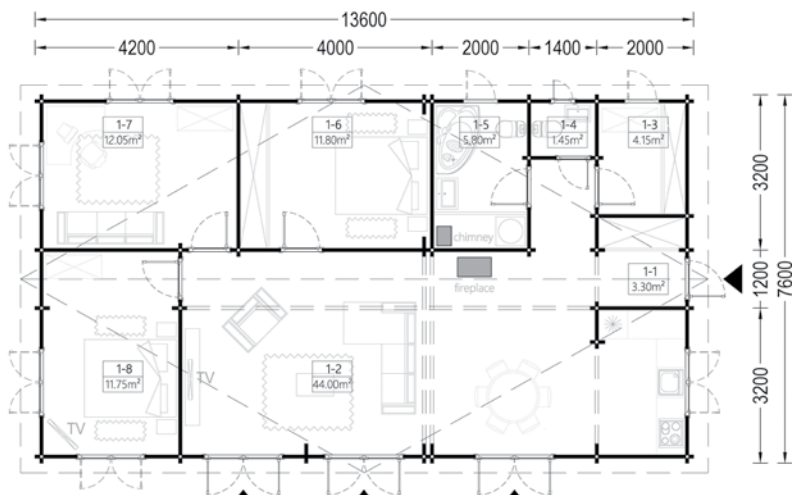

Verificați prețurile și planurile noastre pe site-ul nostru woody.ro