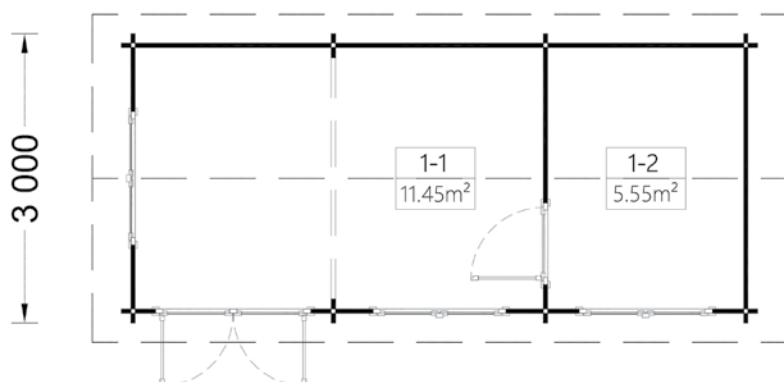

ELEONORA

19,8 m² (6,6x3), 44 mm

Descoperă superba noastră căsuță de grădină ELEONORA de 19,8 m²! Designul său modern, ușa de sticlă și numeroasele sale ferestre luminoase îți vor părea de indispensabile odată ce l-ai încercat. Tu alegi pentru ce vrei să-l folosești, de la dormitor pentru oaspeți, camera de relaxare, birou sau atelier și multe altele.

Dimensiuni exterioare	660 cm x 300 cm	
Dimensiuni interioare	631 cm x 271 cm	44 mm
Material	Lemn Pin Nordic certificat	
Așterea acoperiș	Plăci lemn de 19-20 mm grosime	223 cm
Pardoseală	Pardoseală de 19-20 mm, nut si feder	
Camere	2	249 cm
Uși	1* 161 cm x 192 cm 3*	
Ferestre	138 cm x 105 cm	23 m²
Sticlă geamuri	Termopan	
Livrare rapidă	4-6 săptămâni	20 cm
Garanție	10 ANI	

Toate dimensiunile afișate sunt lățime x adâncime.