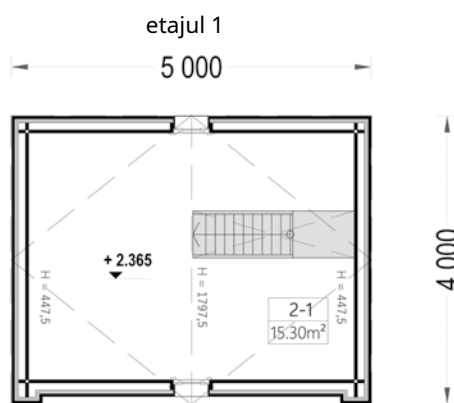

| | | |
|-----------------------|---|-------------------------|
| Dimensiuni exterioare | 560 cm x 500 cm | |
| Dimensiuni interioare | 528 cm x 468 cm | 44 mm |
| Material | Lemn Pin Nordic certificat | |
| Așterea acoperiș | Plăci lemn de 19-20 mm grosime | 283,5 cm |
| Pardoseală | Pardoseală de 19-20 mm, nut si feder | |
| Camere | 3 | 445,5 cm |
| Uși | 1* 161cm x 192cm | |
| Ferestre | 3* 138cm x 105cm, 3* 50cm x 50cm | 41 m² |
| Sticlă geamuri | Termopan | |
| Livrare rapidă | 4-6 săptămâni | 30 cm |
| Garanție | 10 ANI | |

| | | |
|-----------------------|---|---|
| Dimensiuni exterioare | 450 cm x 595 cm |  |
| Dimensiuni interioare | 425 cm x 570 cm | 44 mm |
| Material | Lemn Pin Nordic certificat |  |
| Așterea acoperiș | Plăci lemn de 19-20 mm grosime | 234 cm |
| Pardoseală | Pardoseală de 19-20 mm, nut si feder |  |
| Camere | 4 | 371 cm |
| Uși | 3* 85 cm x 192 cm, 1* 161 cm x 192 cm, |  |
| Ferestre | 7* 70 cm x 105 cm 1 | 5 m² |
| Sticlă geamuri | Termopan |  |
| Livrare rapidă | 4-6 săptămâni | 122 cm |
| Garanție | 10 ANI | |

| | |
|-----------------------|---|
| Dimensiuni exterioare | 500cm x 400cm |
| Material | Lemn Pin Nordic certificat |
| Așterea acoperiș | Scânduri de 19 - 20 mm grosime |
| Pardoseală | 19 - 20 mm Pardoseală, limbă nut si feder |
| Camere | 3 |
| Uși | 2* 161cm x 192cm, 1* 85cm x 192cm |
| Ferestre | 1* 138cm x 105cm, 2* 50cm x 50cm, 2* 70cm x 192cm, 1* 70cm x 105cm |
| Sticlă geamuri | Termopan |
| Livrare rapidă | 4-6 săptămâni |
| Garanție | 10 ANI |

44 mm

283,5 cm

318,5 cm

24 m²

Toate dimensiunile afișate sunt lățime x adâncime.

Verificați prețurile și planurile noastre pe site-ul nostru woody.ro

TIPI

23 m² + 14 m² mezanin (4,5x7), 44 mm