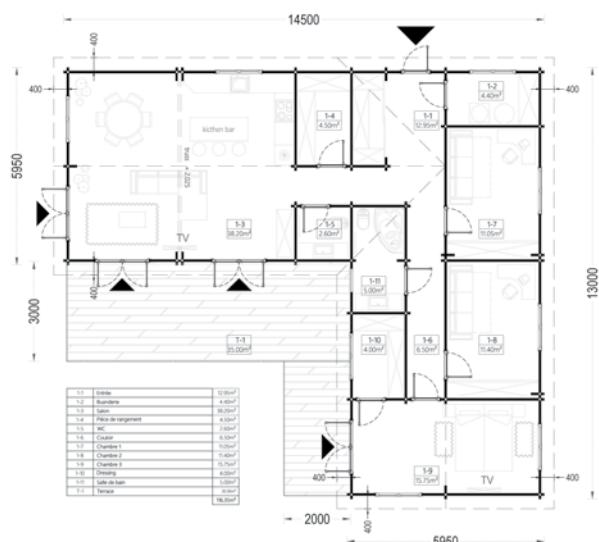

Verificați prețurile și planurile noastre pe site-ul nostru woodly.ro