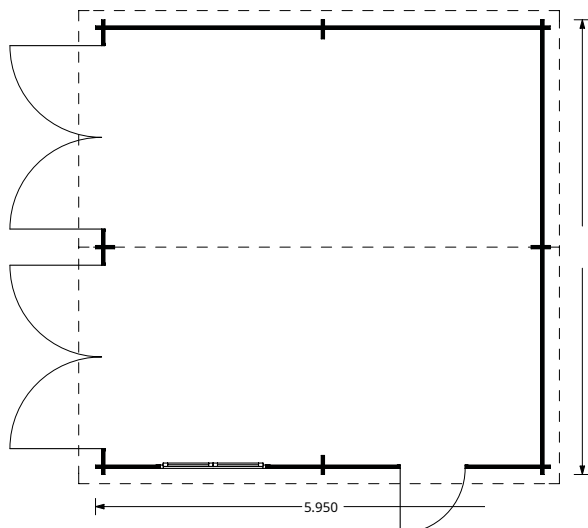

| | |
|-----------------------|---------------------------------------|
| Dimensiuni exterioare | 595 cm x 595 cm |
| Dimensiuni interioare | 562 cm x 562 cm |
| Material | Lemn Pin Nordic certificat |
| Așterea acoperiș | Plăci lemn de 19-20 mm grosime |
| Camere | 1 |
| Uși | 1* 85 cm x 192 cm |
| Ferestre | 1* 138 cm x 105 cm |
| Livrare rapidă | 4-6 săptămâni |
| Garanție | 10 ANI |