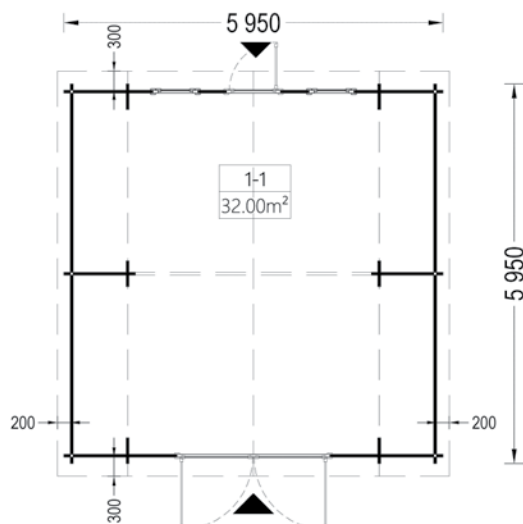

GARAJUL TEXAS

36 m² (6x6), 44 mm

Îți dorești un garaj care să-ți protejeze perfect mașina, având în același timp un design îndrăzneț? Garajul TEXAS este ceea ce ai nevoie! Cu o suprafață de 36 m², vă va permite să vă lăsați acolo mașina, dar și uneltele, bicicletele sau mobilierul de grădină. Pe langa faptul ca este practic, este un garaj robust si elegant.

Dimensiuni exterioare **595 cm x 595 cm**

Dimensiuni interioare **570 cm x 570 cm**

Material **Lemn Pin Nordic certificat**

Așterea acoperiș **Plăci lemn de 19-20 mm grosime**

Camere **1**

Uși **1* 85cm x 192cm**

Ferestre **2* 70cm x 105cm,
1* 50cm x 50cm**

Livrare rapidă **4-6 săptămâni**

Garanție **10 ANI**

44 mm

156 cm

319 cm

45 m²

Toate dimensiunile afișate sunt lățime x adâncime.