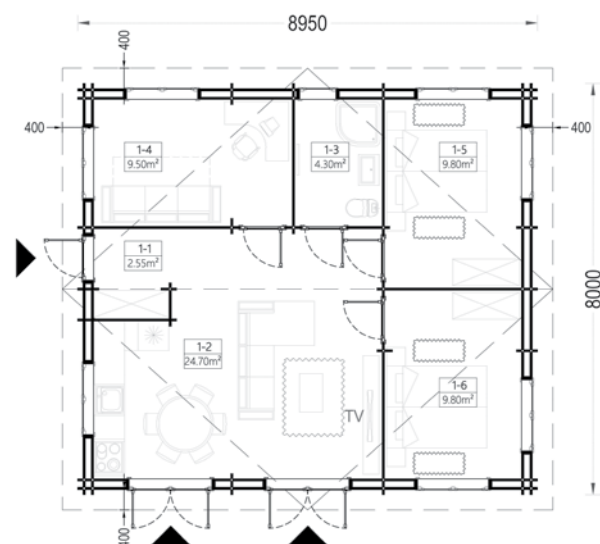

Verificați prețurile și planurile noastre pe site-ul nostru woodly.ro

Dimensiuni exterioare	895 cm x 800 cm	
Material	Lemn Pin Nordic certificat	44+44mm
Așterea acoperiș	Plăci lemn de 19-20 mm grosime	
Pardoseală	Pardoseală de 19-20 mm, nut si feder	236,25 cm
Camere	6	
Uși	2* 161cm x 192cm, 5* 85cm x 192cm	330,75 cm
Ferestre	7* 138cm x 105cm, 1* 70cm x 105cm	
Sticlă geamuri	Termopan	86 m²
Livrare rapidă	4-6 săptămâni	
Garanție	10 ANI	40 cm

Toate dimensiunile afișate sunt lățime x adâncime.