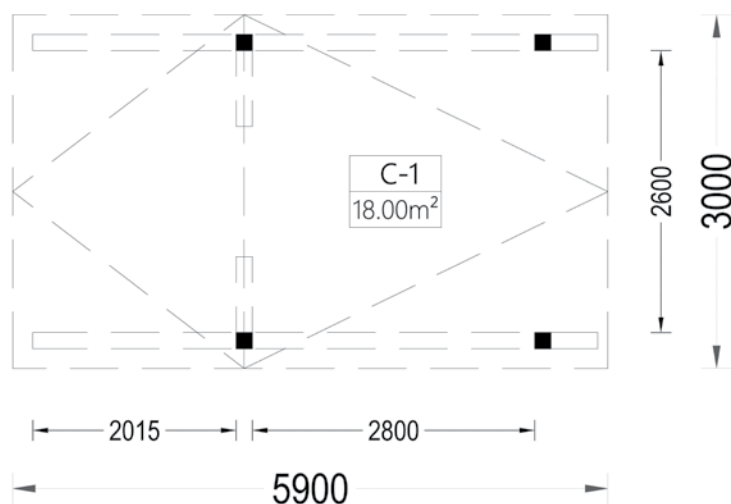

130 cm

39205 cm

1288,6 mm²

40 cm

Toate dimensiunile afișate sunt lățime x adâncime.

woodly
woodly.ro

CARPORT DUBLU + Adăpost

45 m² (6x7,5), 44 mm