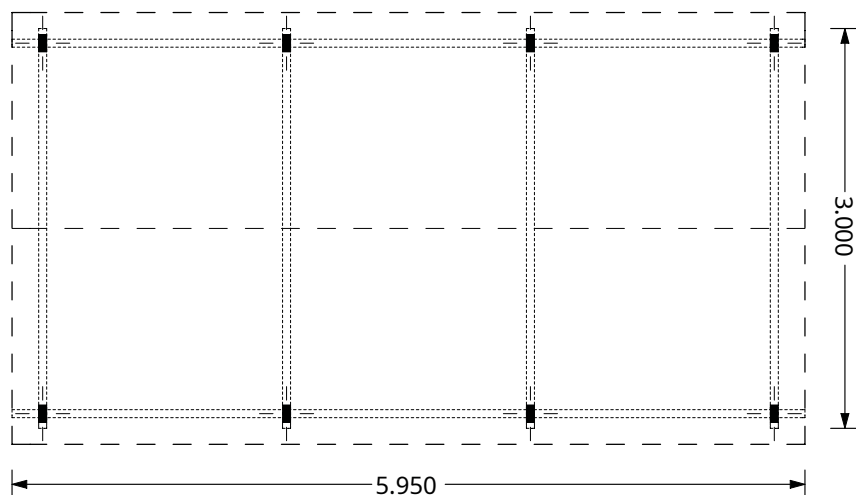

CARPORT CLASIC

18 m² (3x6)

Carpportul nostru clasic este excelența în serviciul mașinii dumneavoastră. Adăpostește-ți vehiculul sub acoperișul cu două pante și oferă-i un loc de alegere pentru a-l proteja de intemperii pe tot parcursul anului. Lemnul său natural foarte frumos îi garantează robustețea și aspectul său autentic, cu un finisaj calitate superioară. Optează pentru excelența la cel mai bun pret, masina ta iti va multumi.

Dimensiuni exterioare	300cm x 600cm
Dimensiuni interioare	271 cm x 571 cm
Material	Lemn Pin Nordic certificat
Așterea acoperiș	Plăci lemn de 19-20 mm grosime
Camere	1
Livrare rapidă	4-6 săptămâni
Garanție	5 ANI

13x12mm

210 cm

262 cm

20,5 m²

18 cm

Toate dimensiunile afișate sunt lățime x adâncime.