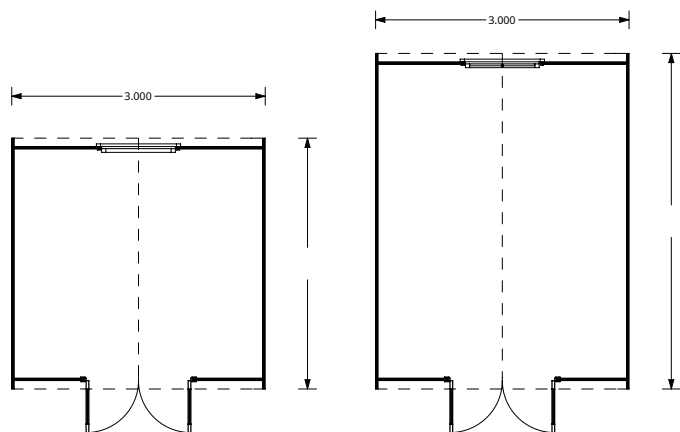

Lațime streașină

MINI

6 m² (3x2), 28 mm

O dimensiune mini și avantaje maxime: depozitare, depozitare sau degajare. Păstrați-vă lucrurile uscate și în siguranță!

| | | |
|-----------------------|---|---|
| Dimensiuni exterioare | 300cm x 200cm |  |
| Dimensiuni interioare | 280 cm x 180 cm |  |
| Material | Lemn Pin Nordic certificat |  |
| Astereala acoperiș | Plăci lemn de 19-20 mm grosime |  |
| Pardoseală | Pardoseală de 19-20 mm, nut și feder |  |
| Camere | 1 |  |
| Uși | 1* 144cm x 187cm |  |
| Sticlă geamuri | Termopan |  |
| Livrare rapidă | 4-6 săptămâni |  |
| Garanție | 5 ANI |  |

| | |
|-----------------------|---|
| Dimensiuni exterioare | 400 cm x 400 cm |
| Dimensiuni interioare | 373 cm x 373 cm |
| Material | Lemn Pin Nordic certificat |
| Așterea acoperiș | Plăci lemn de 19-20 mm grosime |
| Pardoseală | Pardoseală de 19-20 mm, nut si feder |
| Camere | 1 |
| Uși | 1* 161cm x 192cm |
| Sticlă geamuri | Termopan |
| Livrare rapidă | 4-6 săptămâni |
| Garanție | 5 ANI |

34 mm

188 cm

234 cm

22 m²

70 cm

Toate dimensiunile afișate sunt lățime x adâncime.

BRETA

9 m² (3x3), 28 mm

Toate dimensiunile afișate sunt lățime x adâncime.

ALTE OPTIUNI:

9 m² (3x3), 28 mm

12 m² (3x4), 28 mm

15 m² (3x5), 28 mm

18 m² (3x6), 28 mm

AIDA PLUS

9 m² (3x3), 28 mm