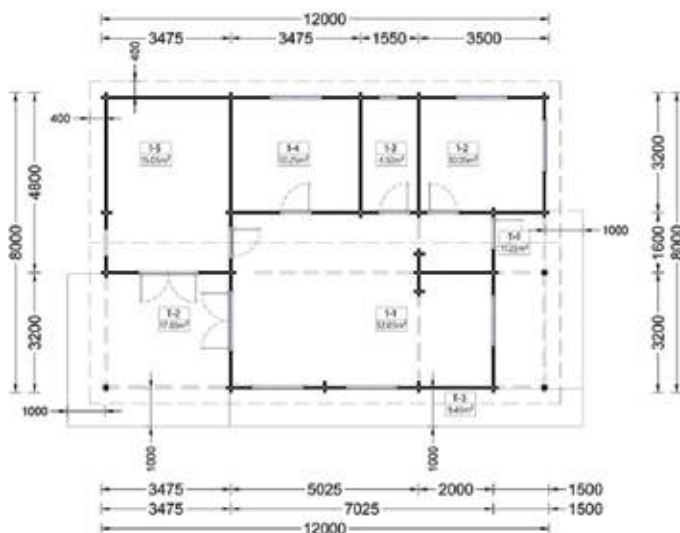

Verificați prețurile și planurile noastre pe site-ul nostru woodly.ro