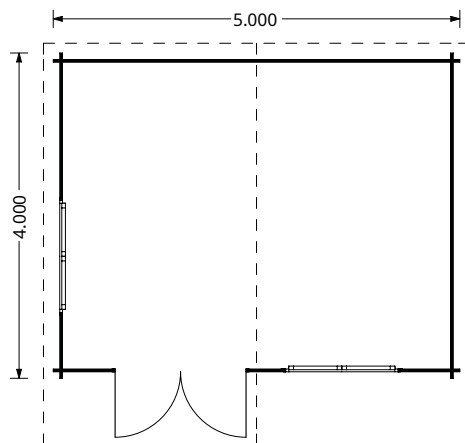

WISSOUS

19,9 m² (5x4), 34 mm

Vrei sa iti amenajezi gradina pentru a o face si mai atractivă? Te poți răsfăța la un cost mai mic datorită acestei căsuțe de grădină WISSOUS 5x4. Va fi perfectă în grădina ta și va oferi un decor suplimentar ce se va potrivi cu mediul natural din grădină . Are și o garanție de 5 ani, așa că nu mai aștepta!

Dimensiuni exterioare	500cm x 400cm	
Dimensiuni interioare	473 cm x 373 cm	34 mm
Material	Lemn Pin Nordic certificat	
Așterea acoperiș	Plăci lemn de 19-20 mm grosime	205 cm
Pardoseală	Pardoseală de 19-20 mm, nut si feder	
Camere	1	257 cm
Uși	1* 161 cm x 192 cm	
Ferestre	2*138 cm x 105 cm	32 m²
Sticlă geamuri	Termopan	
Livrare rapidă	4-6 săptămâni	70 cm
Garanție	5 ANI	

Toate dimensiunile afișate sunt lățime x adâncime.

ALTE OPTIUNI: