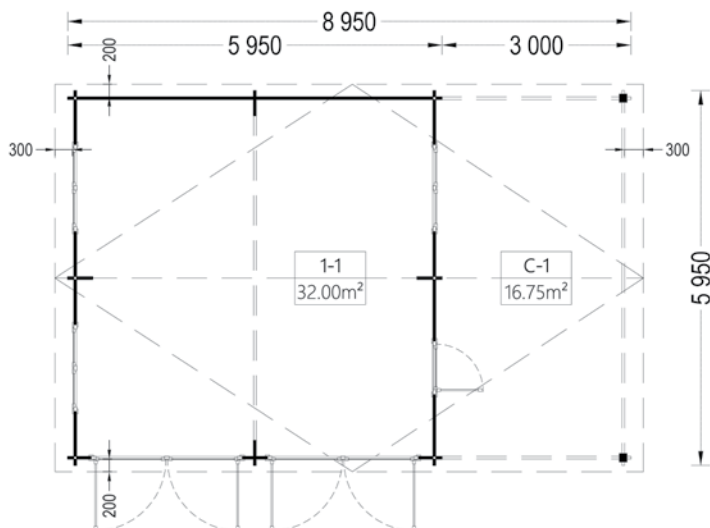

Dimensiuni exterioare	595cm x 595cm + 300cm x 595cm	
Material	Lemn Pin Nordic certificat	44 mm
Așterea acoperiș	Plăci lemn de 19-20 mm grosime	
Camere	2	229,5 cm
Uși	1* 85 cm x 192 cm	
Ferestre	3* 138 cm x 105 cm	297 cm
Ușă de garaj	2* 240cm x 205cm (opțional)	
Livrare rapidă	4-6 săptămâni	60 m²
Garanție	10 ANI	

Toate dimensiunile afișate sunt lățime x adâncime.

20/30 cm