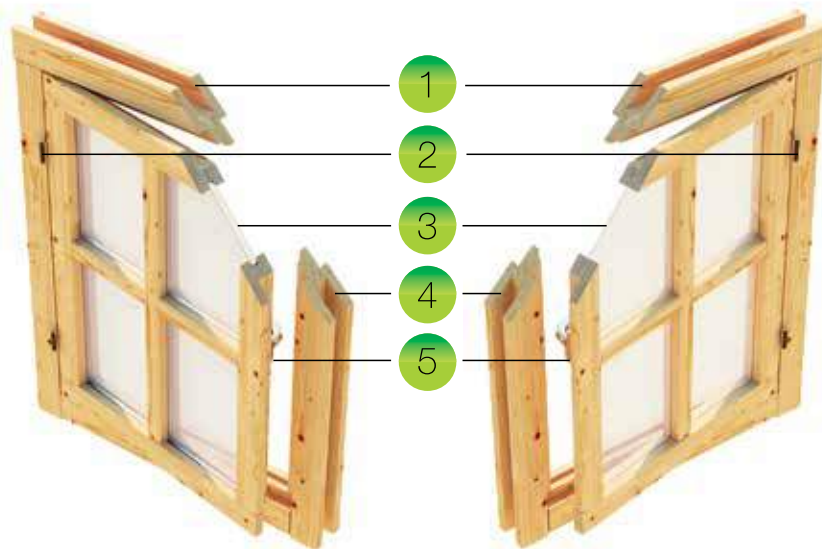

* Cu excepția garajelor

Feroneria inclusă

Asamblarea nu necesită multe șuruburi, colțare, etc. Cu toate acestea, puțină feronerie necesară va fi inclusă în kit.

Pereții opuși sunt interschimbabili!

Majoritatea clădirilor noastre au pereți opuși interschimbabili. Doriți să poziționați fereastra stânga pe partea dreaptă? Nimic mai simplu, trebuie doar să inversezi peretele din stânga cu cel din dreapta în timpul asamblării.

Garnituri pentru geam incluse

Toate ușile și ferestrele noastre sunt echipate cu garnituri de cauciuc, etanșe la apă și la aer.

Întăritoare anti-furtună incluse

Sisteme de stabilizare la furtună sunt incluse în toate magazinele și garajele noastre. Construcția va fi mai stabilă la vânturi puternice sau furtuni violente.

Fundație de calitate garantată

Grinzile noastre tratate în autoclavă, de 70 mm x 50 mm vă vor oferi o bază solidă. Condiție esențială pentru a asigura longevitatea structurii tale. Grinzile sunt furnizate pentru modelele cu Pardoseală.

CARACTERISTICI

1 Construcție rezistentă la umiditate, datorită sistemului său de îmbinare.

2 Balamale uși scandinave de calitate care pot rezista până la 100.000 de deschideri.

3 Geam simplu sau dublu. Folosim doar sticla pura, grosime 4 mm sau 4/6/4 mm.