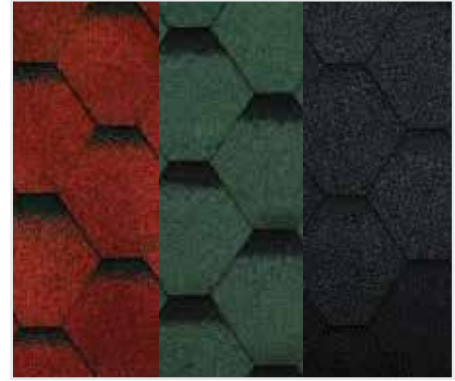

Protejați în mod durabil lemnul împotriva umidității și a insectelor cu ajutorul produsului de tratament.

VERDE / ROȘIE / NEAGRĂ

Disponibilă în verde, roșu sau negru, șindrila noastră bituminoasă vă va proteja acoperișul și va aduce un plus estetic.