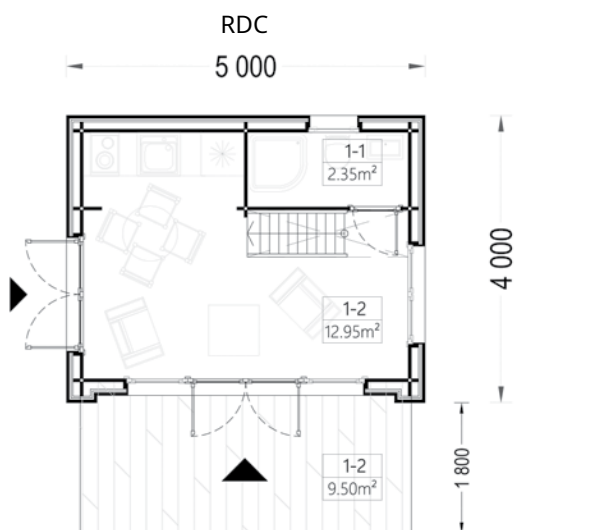

44 mm

283,5 cm

318,5 cm

24 m²

Toate dimensiunile afișate sunt lățime x adâncime.

Verificați prețurile și planurile noastre pe site-ul nostru woody.ro

TIPI

23 m² + 14 m² mezanin (4,5x7), 44 mm