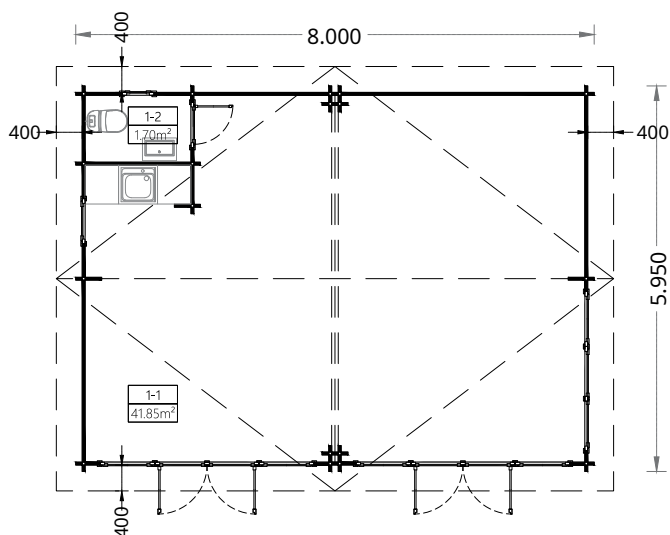

Toate dimensiunile afișate sunt lățime x adâncime.

MARINA

48 m², 44 mm

Aceasta este cabana MARINA. Cabana cu o mie de fațete. O cabană care vă va deservi în atât de multe zone diferite și variate. Ești un comerciant, se transformă într-un magazin. Sunteți grădinar, de ce să nu o transformați într-o seră Sunteți în domeniul evenimentelor, tocmai v-ați găsit o sală de petreceri? Și de ce să nu o facem o sală permanentă de petrecere...

Verificați prețurile și planurile noastre pe site-ul nostru woodly.ro

| | | |
|-----------------------|--|---|
| Dimensiuni exterioare | 800 cm x 595 cm |  |
| Material | Lemn Pin Nordic certificat | 44 mm |
| Așterea acoperiș | Plăci lemn de 19-20 mm grosime |  |
| Pardoseală | Pardoseală de 19-20 mm, nut si feder | 229,5 cm |
| Camere | 2 |  |
| Uși | 2* 331cm x 192cm, 1* 85cm x 192cm | 297 cm |
| Ferestre | 1* 246cm x 192cm, 1* 70cm x 105cm, 1* 50cm x 50cm |  |
| Sticlă geamuri | Termopan | 59 m² |
| Livrare rapidă | 4-6 săptămâni |  |
| Garanție | 10 ANI | 40 cm |