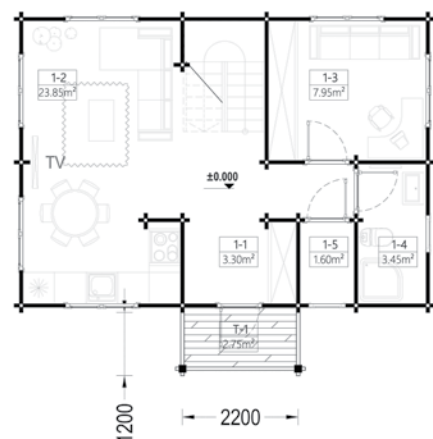

| | |
|-----------------------|---|
| Dimensiuni exterioare | 570 cm x 800 cm |
| Dimensiuni interioare | 532 cm x 762 cm |
| Material | Lemn Pin Nordic certificat |
| Așterea acoperiș | Plăci lemn de 19-20 mm grosime |
| Pardoseală | Pardoseală de 19-20 mm, nut si feder |
| Camere | 6 |
| Uși | 6* 85cm x 192cm |
| Ferestre | 6* 138cm x 105cm, 4* 70cm x 105cm |
| Sticlă geamuri | Termopan |
| Livrare rapidă | 4-6 săptămâni |
| Garanție | 10 ANI |

66 mm

256,5 cm

499,5 cm

60 m²

40 cm

Toate dimensiunile afișate sunt lățime x adâncime.

LINDA

78m²+ 38 m²terasa, 66 mm