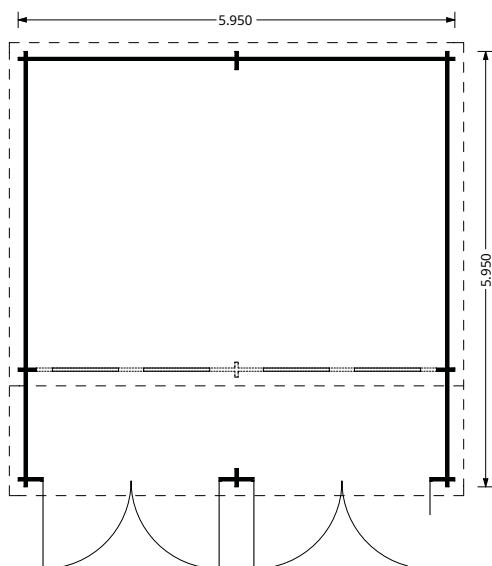

Verificați prețurile și planurile noastre pe site-ul nostru woodly.ro

Dimensiuni exterioare	595 cm x 595 cm
Dimensiuni interioare	562 cm x 562 cm
Material	Lemn Pin Nordic certificat
Așterea acoperiș	Plăci lemn de 19-20 mm grosime
Camere	1
Ferestre	4* 90 cm x 39 cm
Livrare rapidă	4-6 săptămâni
Garanție	10 ANI

44 mm

234 cm

332 cm

40 m²

30 cm

Toate dimensiunile afișate sunt lățime x adâncime.