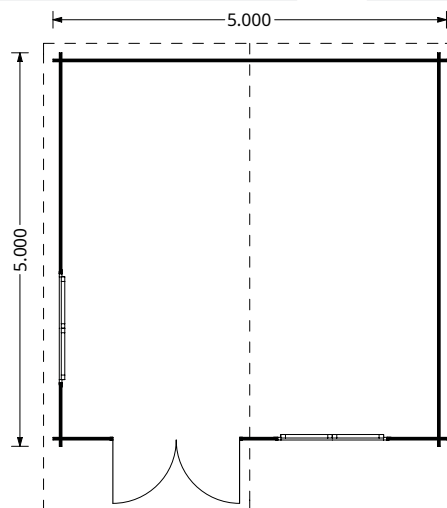

20 m²

20 cm

Toate dimensiunile afișate sunt lățime x adâncime.

LILLE

12 m² (4x3), 34 mm

Te-ai săturat să-ți vezi bicicletele, mașina de tuns iarba și unelte întinse peste tot? Vrei ca grădina ta să fie curată și ordonată? Atunci căsuța din lemn LILLE este ceea ce ai nevoie. Această structură ușor de asamblat vă va permite să puneți capăt haosului și să depozitați toate echipamentele de grădină într-un loc sigur, uscat.

| | | |
|-----------------------|---|---|
| Dimensiuni exterioare | 500cm x 400cm |  |
| Dimensiuni interioare | 473 cm x 373 cm | 34 mm |
| Material | Lemn Pin Nordic certificat |  |
| Așterea acoperiș | Plăci lemn de 19-20 mm grosime | 205 cm |
| Pardoseală | Pardoseală de 19-20 mm, nut si feder |  |
| Camere | 1 | 257 cm |
| Uși | 1* 161 cm x 192 cm |  |
| Ferestre | 2*138 cm x 105 cm | 32 m² |
| Sticlă geamuri | Termopan |  |
| Livrare rapidă | 4-6 săptămâni | 70 cm |
| Garanție | 5 ANI | |

Toate dimensiunile afișate sunt lățime x adâncime.

ALTE OPTIUNI:

12 m² (4x3), 34 mm

19 m² (5x4), 34 mm,
19 m² (5x4), 44 mm

25 m² (5x5), 34 mm, 25 m²
(5x5), 44+44 mm, RT2012

OAK

18 m² (6x3), 44 mm

Noi îți spunem OAK (stejarul), tu îl vei numi „atelierul visurilor mele”. Acest model este ideal pentru toți pasionații de bricolaj. O arhitectura foarte simplă și foarte modernă în același timp, cu o fatadă mare din sticlă pentru a lăsa lumina maximă în încăpere.

| | | |
|-----------------------|---|---|
| Dimensiuni exterioare | 595 cm x 300 cm |  |
| Dimensiuni interioare | 566 cm x 271 cm | 44 mm |
| Material | Lemn Pin Nordic certificat |  |
| Așterea acoperiș | Plăci lemn de 19-20 mm grosime | 208 cm |
| Pardoseală | Pardoseală de 19-20 mm, nut și feder |  |
| Camere | 1 | 279 cm |
| Uși | 1* 161 cm x 192 cm |  |
| Ferestre | 4*138 cm x 105 cm | 22 m² |
| Sticlă geamuri | Termopan |  |
| Livrare rapidă | 4-6 săptămâni | 20 cm |
| Garanție | 10 ANI | |