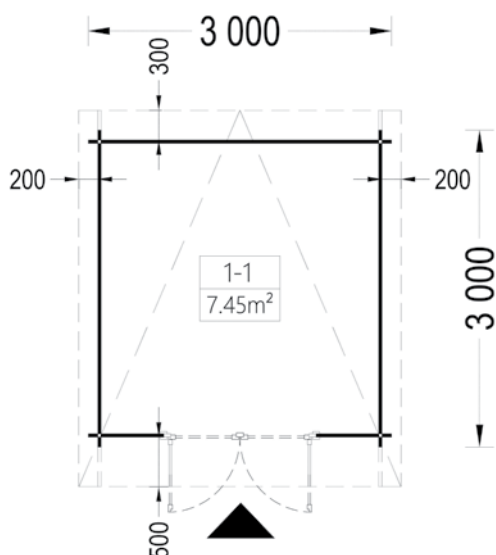

| | | |
|-----------------------|---|---|
| Dimensiuni exterioare | 250 cm x 200 cm |  |
| Dimensiuni interioare | 230 cm x 180 cm |  |
| Material | Lemn Pin Nordic certificat |  |
| Astereala acoperiș | Plăci lemn de 19-20 mm grosime |  |
| Pardoseală | Pardoseală de 19-20 mm, nut și feder |  |
| Camere | 1 |  |
| Uși | 1* 144cm x 187cm |  |
| Sticlă geamuri | Termopan |  |
| Livrare rapidă | 4-6 săptămâni |  |
| Garanție | 5 ANI |  |

| | | |
|-----------------------|---|---|
| Dimensiuni exterioare | 300cm x 200cm |  |
| Dimensiuni interioare | 278 cm x 178 cm | 28 mm |
| Material | Lemn Pin Nordic certificat |  |
| Așterea acoperiș | Plăci lemn de 19-20 mm grosime | 198 cm |
| Pardoseală | Pardoseală de 19-20 mm, nut si feder |  |
| Camere | 1 | 220 cm |
| Uși | 1* 85 cm x 187 cm |  |
| Ferestre | 1* 90 cm x 39 cm | 7,5 m² |
| Livrare rapidă | 4-6 săptămâni |  |
| Garanție | 5 ANI | 20 cm |

Toate dimensiunile afișate sunt lățime x adâncime.

MALTA

9 m² (3x3), 34 mm

Căsuța MALTA este simplitate elegantă în inima grădinii tale. Acoperișul său plat constituie un design modern și rafinat. Calitatea lemnului său garantează o robustețe fără îndoială. Este un echilibru frumos între frumusețe și practic. Prețul său scăzut îl face o oportunitate de a fi profitat fără întârziere. Alege calitatea la cel mai bun pret!

| | |
|-----------------------|---|
| Dimensiuni exterioare | 320 cm x 320 cm |
| Dimensiuni interioare | 293 cm x 293 cm |
| Material | Lemn Pin Nordic certificat |
| Așterea acoperiș | Plăci lemn de 19-20 mm grosime |
| Pardoseală | Pardoseală de 19-20 mm, nut si feder |
| Camere | 1 |
| Uși | 1* 161cm x 192cm |
| Livrare rapidă | 4-6 săptămâni |
| Garanție | 5 ANI |