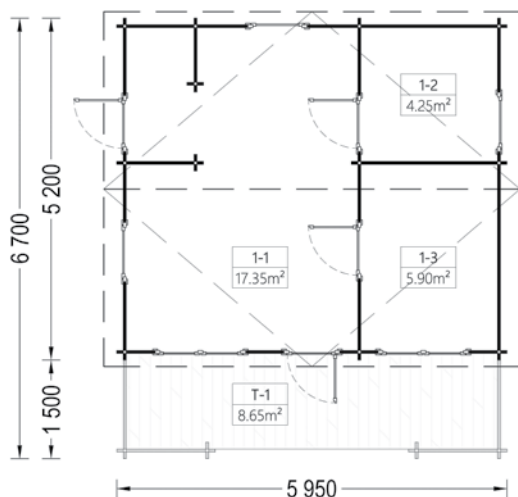

Verificați prețurile și planurile noastre pe site-ul nostru woodly.ro