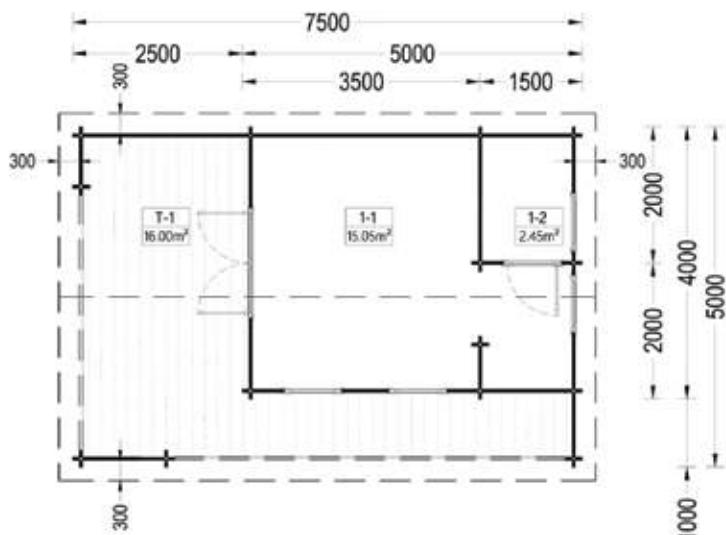

ANNA

37 m² + 16 m² terasa, 44 mm

Cabana ANNA este o casă din lemn contemporană și foarte elegantă. Spațiu interior aspectuos, cu o frumoasă terasă acoperită. Aici te vei simți confortabil tot timpul anului. Disponibil în 44 mm sau 58 mm.

Dimensiuni exterioare	750cm x 500cm	
Dimensiuni interioare	721 cm x 471 cm	
Material	Lemn Pin Nordic certificat	44 mm
Așterea acoperiș	Plăci lemn de 19-20 mm grosime	
Pardoseală	Pardoseală de 19-20 mm, nut și feder	229,5 cm
Camere	2	
Uși	1* 161cm x 192cm, 1* 70cm x 192cm	283,5 cm
Ferestre	2* 70cm x 192cm, 2* 85cm x 192cm	
Sticlă geamuri	Termopan	44 m²
Livrare rapidă	4-6 săptămâni	
Garanție	10 ANI	30 cm

Toate dimensiunile afișate sunt lățime x adâncime.