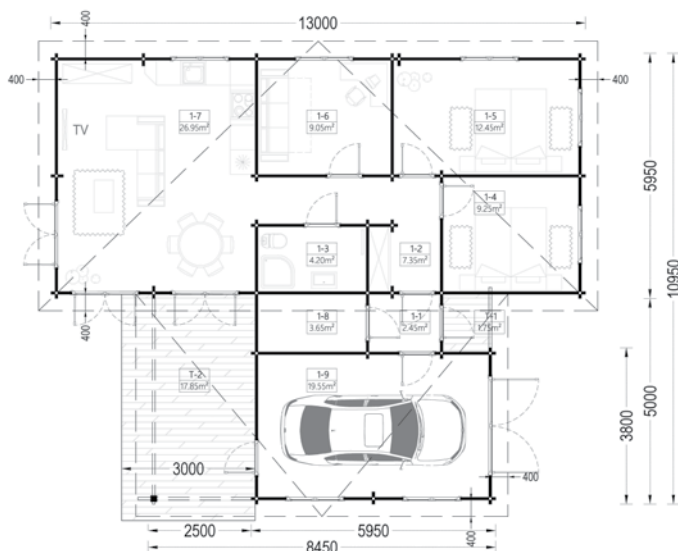

BERTA ACOPERIS PLAT

72 m² cu terasa + 20 m² garaj, 66 mm

Vastă, modernă cu acoperișul său plat, confortabilă și creată pentru a găzdui întreaga familie, iată cabana BERTA! Mai presus de toate, pentru a nu mai fi nevoit să alergi în ploaie între mașina și casa ta, am integrat garajul în casă!

Dimensiuni exterioare	1300cm x 1095cm	
Material	Certificat - Pin Nordic Natural	
Așterea acoperiș	Plăci lemn de 19-20 mm grosime	66 mm
Pardoseală	Pardoseală de 19-20 mm, nut si feder	
Camere	4	249,5 cm
Uși	9* 85 cm x 192 cm, 3* 161 cm x 192 cm	
Ferestre	6* 138cm x 105cm, 2* 186cm x 50cm	344,5 cm
Sticlă geamuri	Termopan	
Livrare rapidă	4-6 săptămâni	138 mp
Garanție	10 ANI	

Toate dimensiunile afișate sunt lățime x adâncime.