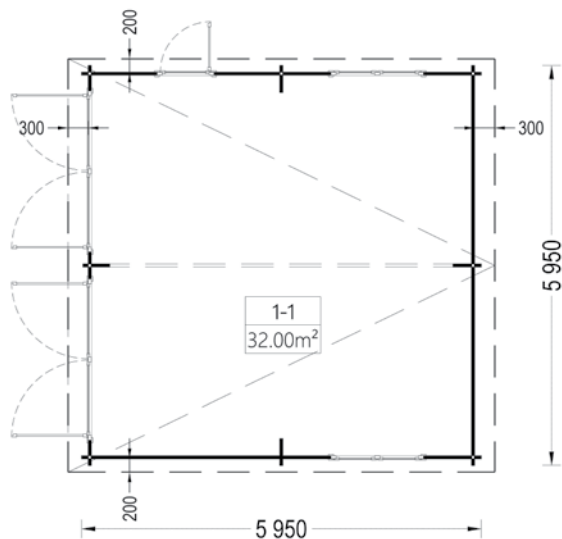

| | | |
|-----------------------|---------------------------------------|---|
| Dimensiuni exterioare | 500cm x 595cm |  |
| Dimensiuni interioare | 474 cm x 569 cm | 44 mm |
| Material | Lemn Pin Nordic certificat |  |
| Așterea acoperiș | Plăci lemn de 19-20 mm grosime | 156 cm |
| Camere | 1 |  |
| Uși | 1* 85 cm x 192 cm | 319 cm |
| Ferestre | 1* 50 cm x 50 cm |  |
| Livrare rapidă | 4-6 săptămâni | 39 m² |
| Garanție | 10 ANI |  |
| | | 30 cm |

| | |
|-----------------------|---------------------------------------|
| Dimensiuni exterioare | 595 cm x 595 cm |
| Dimensiuni interioare | 562 cm x 562 cm |
| Material | Lemn Pin Nordic certificat |
| Așterea acoperiș | Plăci lemn de 19-20 mm grosime |
| Camere | 1 |
| Ferestre | 1* 85 cm x 192 cm |
| Uși | 2* 138 cm x 105 cm |
| Livrare rapidă | 4-6 săptămâni |
| Garanție | 10 ANI |