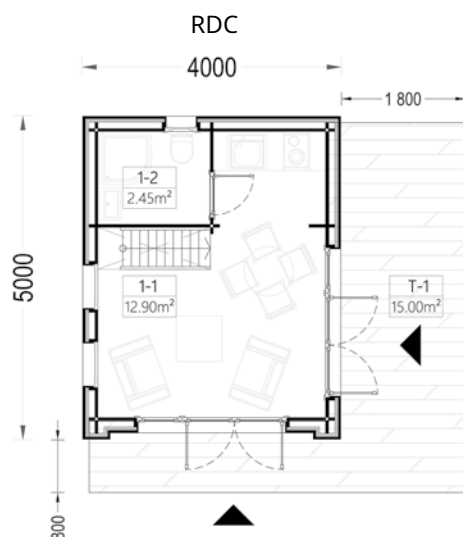

SOPHIA

19,9 m², 44 mm + placare

Această cabană compactă din lemn, cu un aspect modern, include un mezanin, o baie și o terasă mare. Este opțiunea ideală pentru oricine caută un spațiu de locuit confortabil pentru o casă de vacanță sau pentru weekend. Forma sa minimalistă și contemporană va ieși în evidență în orice grădină.

Dacă sunteți în căutarea unei versiuni izolate, va oferim și aceasta cabana izolată conform standardelor RT2012.

Dimensiuni exterioare **400cm x 500cm**

Material	Lemn Pin Nordic certificat
Așterea acoperiș	Plăci lemn de 19-20 mm grosime
Pardoseală	Pardoseală de 19-20 mm, nut și feder
Camere	3
Uși	2* 161cm x 192cm; 1* 85cm x 192cm
Ferestre	1*50cmx50cm; 2*70cmx192cm; 2*70cmx105cm; 2*70cm x 144cm
Sticlă geamuri	Termopan
Livrare rapidă	4-6 săptămâni
Garanție	10 ANI

Toate dimensiunile afișate sunt lățime x adâncime.

Verificați prețurile și planurile noastre pe site-ul nostru woody.ro