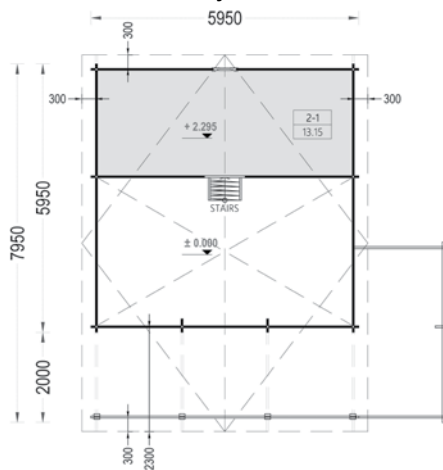

ANGERS

36 m² + 19 m², 44 mm

Visezi la o a doua casă în locul tău preferat de vacanță, dar îți este frică să nu ai buget? Cabana noastră ANGERS este soluția! Această casă magnifică din lemn cu terasa mare și mezanin este făcută pentru tine, primește-ți prietenii, familia, pentru momente de neuitat. Ușor de asamblat pentru un finisaj excepțional, răsfățați-vă într-un paradis de liniște la un preț imbatabil!

Dimensiuni exterioare	595 cm x 595 cm + 205 cm	
Dimensiuni interioare	570 cm x 570 cm + 200 cm	44 mm
Material	Lemn Pin Nordic certificat	
Așterea/acoperiș	Plăci lemn de 19-20 mm grosime	234 cm
Pardoseală	Pardoseală de 19-20 mm, nut si feder	
Camere	4	383 cm
Uși	3* 85cm x 192cm	
Ferestre	3* 138cm x 105cm, 2* 70cm x 105cm, 1* 50cm x 50cm	58 m²
Sticlă geamuri	Termopan	
Livrare rapidă	4-6 săptămâni	170 cm
Garanție	10 ANI	

Toate dimensiunile afișate sunt lățime x adâncime.

etajul 1

Verificați prețurile și planurile noastre pe site-ul nostru woody.ro