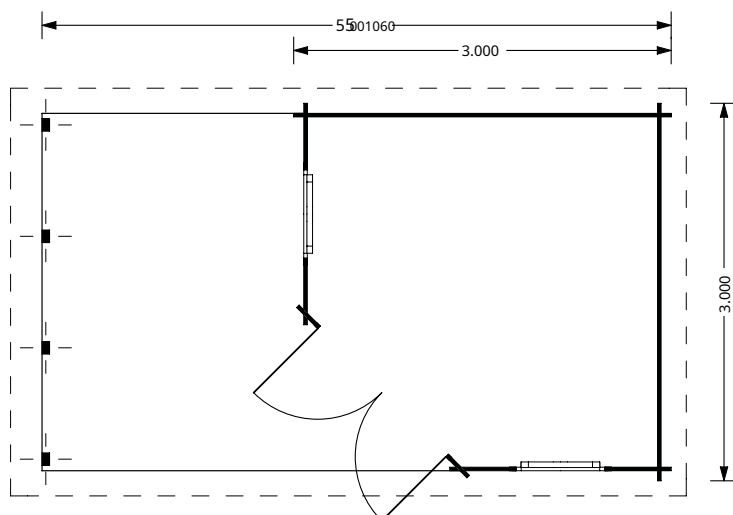

Lațime streașină

MINI

6 m² (3x2), 28 mm

O dimensiune mini și avantaje maxime: depozitare, depozitare sau degajare. Păstrați-vă lucrurile uscate și în siguranță!

| | | |
|-----------------------|---|---|
| Dimensiuni exterioare | 300cm x 200cm |  |
| Dimensiuni interioare | 280 cm x 180 cm |  |
| Material | Lemn Pin Nordic certificat |  |
| Astereala acoperiș | Plăci lemn de 19-20 mm grosime |  |
| Pardoseală | Pardoseală de 19-20 mm, nut și feder |  |
| Camere | 1 |  |
| Uși | 1* 144cm x 187cm |  |
| Sticlă geamuri | Termopan |  |
| Livrare rapidă | 4-6 săptămâni |  |
| Garanție | 5 ANI |  |

Dimensiuni exterioare **300cm x 300cm + 200cm**

Dimensiuni interioare **277cm x 277cm + 200cm**

Material **Certificat - Pin Nordic Natural**

Așterea acoperiș **Plăci lemn de 19-20 mm grosime**

Pardoseală **Pardoseală de 19-20 mm, nut și feder**

20 m²

20 cm

Toate dimensiunile afișate sunt lățime x adâncime.

LILLE

12 m² (4x3), 34 mm

Te-ai săturat să-ți vezi bicicletele, mașina de tuns iarba și unelte întinse peste tot? Vrei ca grădina ta să fie curată și ordonată? Atunci căsuța din lemn LILLE este ceea ce ai nevoie. Această structură ușor de asamblat vă va permite să puneți capăt haosului și să depozitați toate echipamentele de grădină într-un loc sigur, uscat.

ALTE OPTIUNI:

Dimensiuni exterioare **400cm x 300cm**

Dimensiuni interioare **373 cm x 273 cm**

Material **Lemn Pin Nordic certificat**

Așterea acoperiș **Plăci lemn de 19-20 mm grosime**

Pardoseală **Pardoseală de 19-20 mm, nut și feder**