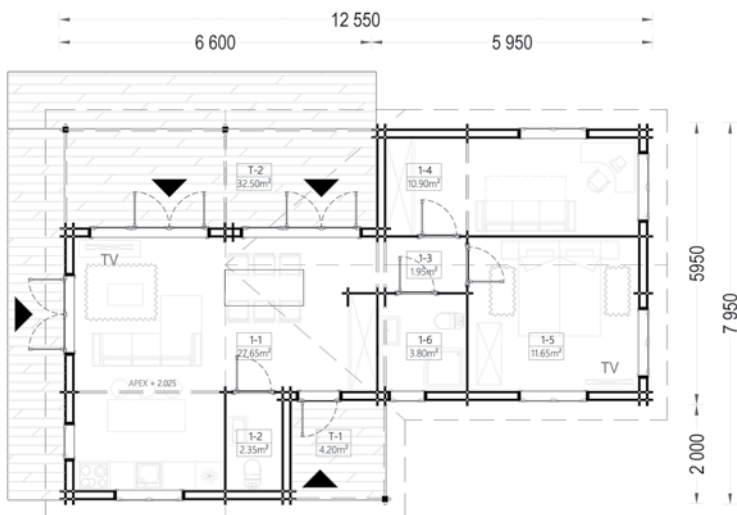

Verificați prețurile și planurile noastre pe site-ul nostru woodly.ro