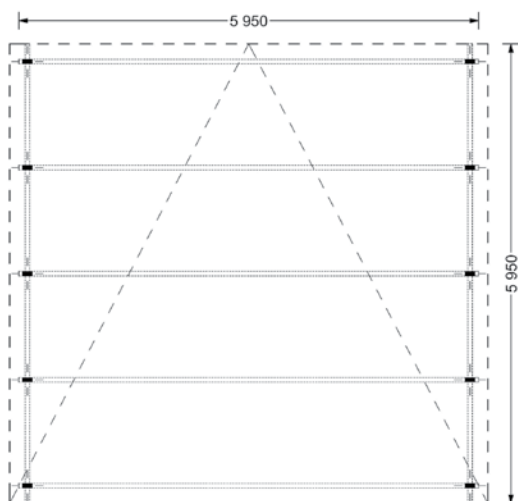

CARPORT DUBLU MODERN

36 m² (6x6)

Carportul dublu somptuos modern este locul ideal pentru a vă adăposti vehiculul. Datorită acoperișului său plat, beneficiați de un design foarte frumos care vă va evidenția mașina și o va proteja de intemperii. Cu suprafața sa mare, parcați cu ușurință până la două vehicule. Ți-e frică să nu ajungi? Asamblarea sa extrem de simplă și rapidă este accesibil tuturor.

Dimensiuni exterioare	600cm x 600cm
Dimensiuni interioare	571 cm x 571 cm
Material	Lemn Pin Nordic certificat
Așterea acoperiș	Plăci lemn de 19-20 mm grosime
Camere	1
Livrare rapidă	4-6 săptămâni
Garanție	5 ANI

Toate dimensiunile afișate sunt lățime x adâncime.