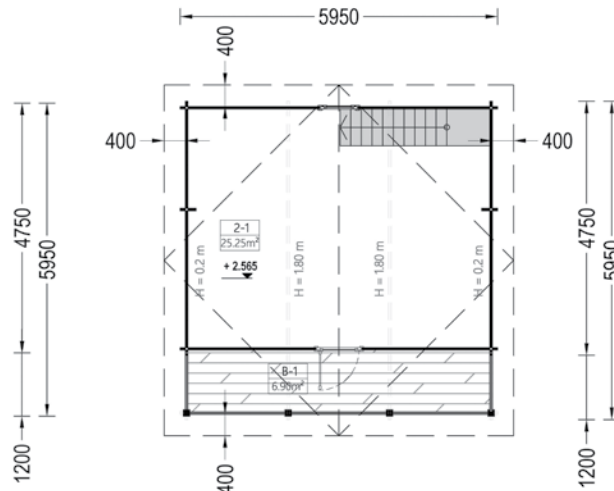

LIVINGTON

50 m², 44 mm

LIVINGTON, o casă de vis cu forme deosebite. Un spațiu de locuit mare pe două etaje, cu o verandă acoperită magnifică. Această cabană în stil rustic va va fermeca, va fi dragoste la prima vedere. Mare, fermecător și foarte prietenos, LIVINGTON este o casă ideală pentru familia ta. Locuibilă pe tot parcursul anului.

Dimensiuni exterioare	595 cm x 596 cm (475+120 balcon)	
Dimensiuni interioare	562 cm x 562 cm (446+120 balcon)	44 mm
Material	Lemn Pin Nordic certificat	
Așterea acoperiș	Plăci lemn de 19-20 mm grosime	299 cm
Pardoseală	Pardoseală de 19-20 mm, nut si feder	
Camere	2	513 cm
Uși	3* 85 cm x 192 cm	
Ferestre	5* 70 cm x 105 cm	53 m²
Sticlă geamuri	Termopan	
Livrare rapidă	4-6 săptămâni	20 cm
Garanție	10 ANI	

Toate dimensiunile afișate sunt lățime x adâncime.

etajul 1

Verificați prețurile și planurile noastre pe site-ul nostru woodly.ro