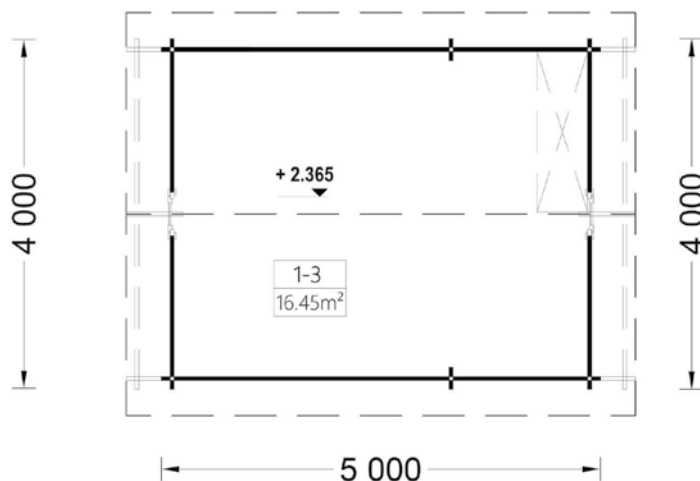

AVIGNON ACOPERIS PLAT

19,9 m² + 16 m² Pardoseală, 44 mm

Cu noul acoperiș plat al cabanei AVIGNON, trecem de la un design mai rustic la un design modern. Cabana a beneficiat de un lifting modern și actual, păstrându-și în același timp principalele proprietăți. 20 m spațiu la parter cu mezanin înalt la etaj. Pont: nu necesită autorizație de construcție. Doar o cerere prealabilă. Ușurează-ți viața, trăiește în stilul tau. Optează pentru noul AVIGNON.

Dimensiuni exterioare	500cm x 400cm	
Dimensiuni interioare	371 cm x 471 cm	
Material	Lemn Pin Nordic certificat	44 mm
Așterea acoperiș	Plăci lemn de 19-20 mm grosime	
Pardoseală	Pardoseală de 19-20 mm, nut și feder	398,5 cm
Camere	2	
Uși	1* 161cm x 192cm, 1* 70cm x 192cm	438,5 cm
Ferestre	2* 138cm x 105cm, 1* 70cm x 105cm, 3*186cm x 50cm	
Sticlă geamuri	Termopan	26 m²
Livrare rapidă	4-6 săptămâni	
Garanție	10 ANI	50 cm

Toate dimensiunile afișate sunt lățime x adâncime.

etajul 1