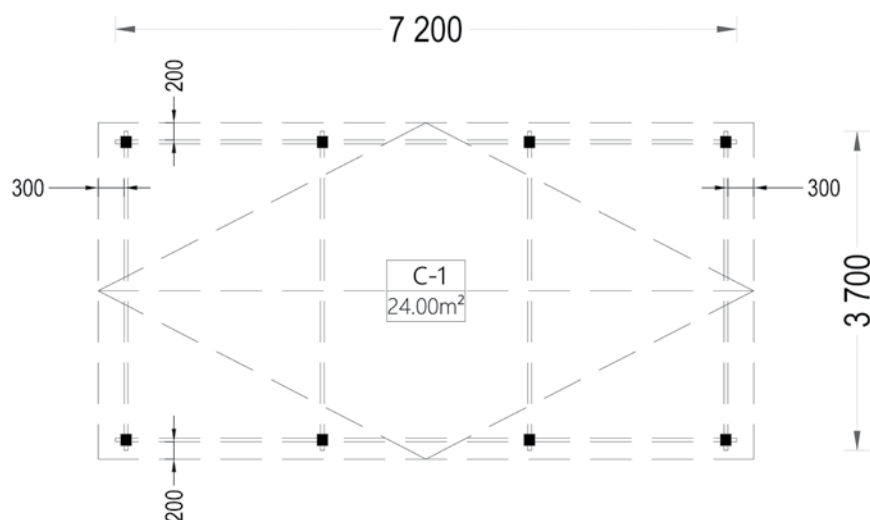

CARPORT CAMPERVAN

24,5 m² (3,5x7)

Disponibil in dimensiuni standard, poate fi modificat la cerere in functie de dorintele dumneavoastra. O rulotă uscată este o rulotă care durează!

Dimensiuni exterioare	350cm x 700cm
Dimensiuni interioare	321 cm x 671 cm
Material	Lemn Pin Nordic certificat
Așterea acoperiș	Plăci lemn de 19-20 mm grosime
Camere	1
Livrare rapidă	4-6 săptămâni
Garanție	5 ANI

330 cm

390 cm

28 m²

40 cm

Toate dimensiunile afișate sunt lățime x adâncime.