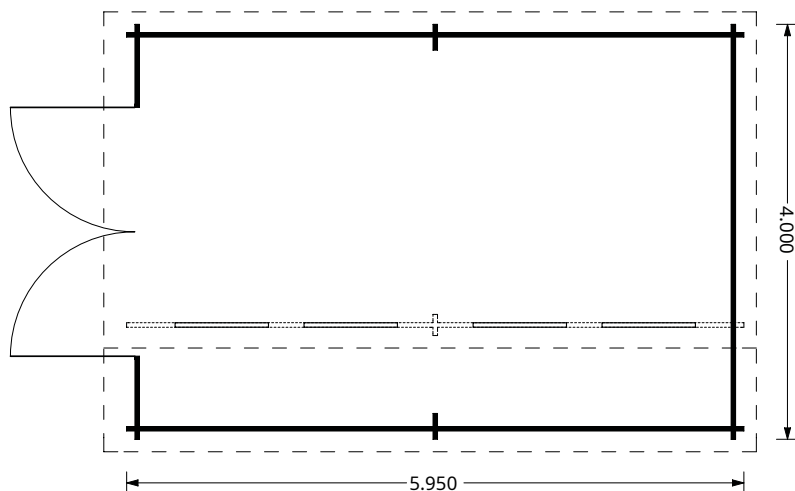

44 mm

221 cm

319 cm

30 m²

30 cm

Toate dimensiunile afișate sunt lățime x adâncime.

GARAJ HAMAR

30 m² (5x6), 44 mm