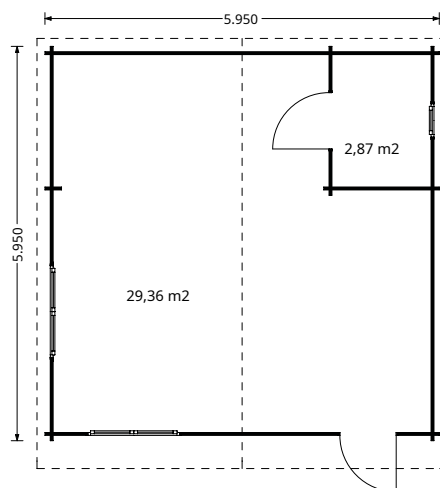

| | | |
|-----------------------|---|---|
| Dimensiuni exterioare | 660 cm x 300 cm |  |
| Dimensiuni interioare | 631 cm x 271 cm | 44 mm |
| Material | Lemn Pin Nordic certificat |  |
| Așterea acoperiș | Plăci lemn de 19-20 mm grosime | 223 cm |
| Pardoseală | Pardoseală de 19-20 mm, nut si feder |  |
| Camere | 2 | 249 cm |
| Uși | 1* 161 cm x 192 cm 3* |  |
| Ferestre | 138 cm x 105 cm | 23 m² |
| Sticlă geamuri | Termopan |  |
| Livrare rapidă | 4-6 săptămâni | 20 cm |
| Garanție | 10 ANI | |

| | |
|-----------------------|---|
| Dimensiuni exterioare | 500cm x 500cm |
| Dimensiuni interioare | 471 cm x 471 cm |
| Material | Lemn Pin Nordic certificat |
| Așterea acoperiș | Plăci lemn de 19-20 mm grosime |
| Pardoseală | Pardoseală de 19-20 mm, nut si feder |
| Camere | 2 |
| Uși | 2* 85cm x 192cm |
| Ferestre | 2* 138cm x 105cm, 1* 50cm x 50cm |
| Sticlă geamuri | Termopan |
| Livrare rapidă | 4-6 săptămâni |
| Garanție | 10 ANI |

44 mm

202 cm

287 cm

32 m²

50 cm

Toate dimensiunile afișate sunt lățime x adâncime.

ALTE OPTIUNI:

25 m² (5x5), 44 mm*, 25 m²
(5x5), 44+44 mm, RT2012

Dimensiuni exterioare **600cm x 316cm**

Dimensiuni interioare **573 cm x 293 cm**

Material **Certificat - Scânduri de pin nordic**

Așterea acoperiș **natural de 18 mm grosime**

Pardoseală **Pardoseală de 18 mm, nut si feder**