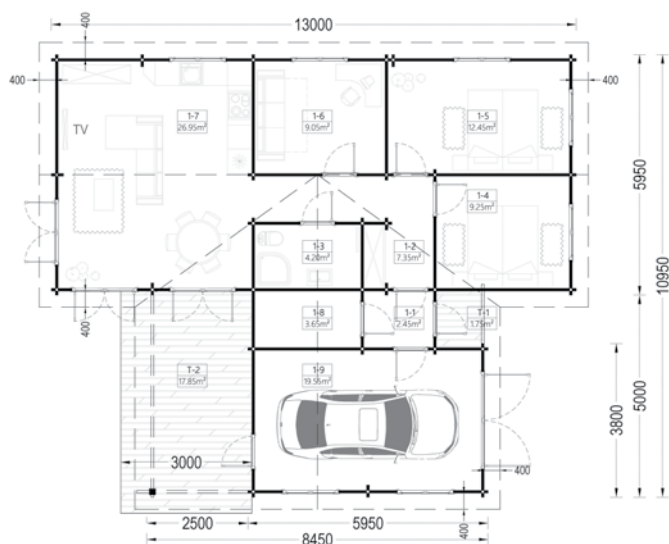

Toate dimensiunile afișate sunt lățime x adâncime.

BERTA

72 m² cu terasa + 20 m² garaj, 66 mm

Nu este întotdeauna ușor să trăiești cu familia, zgomotul, certuri, durerea... Dar la sfârșitul zilei, e bine să ne adunăm cu toții în jurul unei mese bune, urmată de o seară bună de film. Am creat această cabană pentru tine, cu un spațiu comun frumos, pentru a trăi momente de neuitat. Casa si spatiu de garaj in aceeasi structura, nemaiintalnit pana acum.