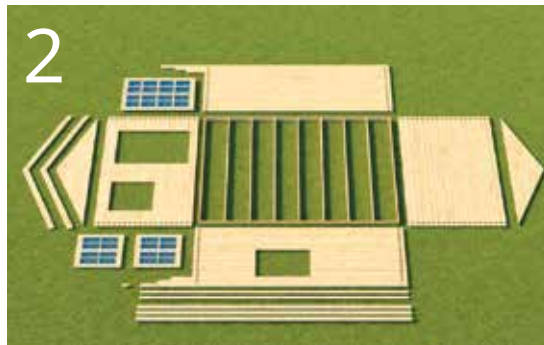

* Timpi de livrare variind de la 8 la 12 săptămâni pentru produsele personalizate.

PAȘI PENTRU MONTARE

1

Asigurați-vă că
fundația este plată și stabilă.

2

Sortați și localizați
numerele fiecărei părți.

3

Fixați grinzile pe placă folosind șuruburile de
ancorare (nu sunt furnizate) precum și primul
rând de grinzi.

4

Așezați toate noile rânduri de grinzi
pe cel precedent pentru a forma a
o structură solidă.

5

Montați căpriorii pe orizontală și introduceți-i
în spațiile prevăzute în acest scop.

6

Atașați scândurile de acoperiș pe verticală
și atașați-le de căpriori.