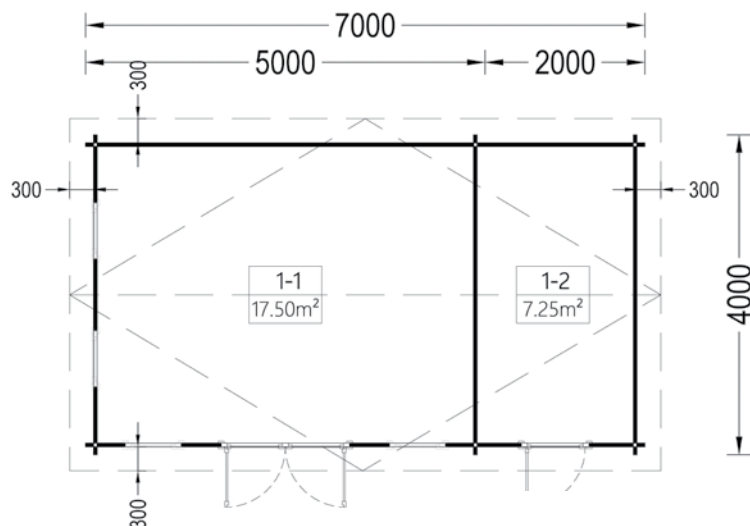

LEA

28 m² (7x4), 44 mm

Casa din lemn LEA vine cu câteva promisiuni: momente fericite, seninătate, calm, dar și ordine! Cu magazia sa de depozitare de peste 7 m², nu va mai trebui să călcați pe Lego-urile copiilor sau să vedeți scule de bricolaj întinse pe tot mobilierul din casă.

Dimensiuni exterioare	700cm x 400cm	
Dimensiuni interioare	700cm x 400cm	44 mm
Material	Lemn Pin Nordic certificat	
Așterea acoperiș	Plăci lemn de 19-20 mm grosime	209,5 cm
Pardoseală	Pardoseală de 19-20 mm, nut si feder	
Camere	2	249,5 cm
Uși	1* 161cm x 192cm, 1* 85cm x 192cm	
Ferestre	4* 60 cm x 144 cm	34 m²
Sticlă geamuri	Termopan	
Livrare rapidă	4-6 săptămâni	30 cm
Garanție	10 ANI	

Toate dimensiunile afișate sunt lățime x adâncime.