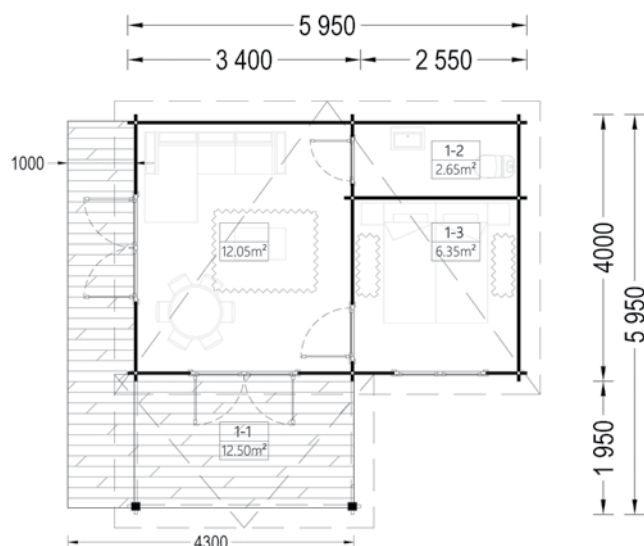

| | | |
|-----------------------|--|---|
| Dimensiuni exterioare | 700cm x 400cm |  |
| Dimensiuni interioare | 369 cm x 369 cm |  |
| Material | Lemn Pin Nordic certificat |  |
| Așterea acoperiș | Plăci lemn de 19-20 mm grosime |  |
| Pardoseală | Pardoseală de 19-20 mm, nut si feder |  |
| Camere | 2 | |
| Uși | 1* 161cm x 192cm, 1* 69cm x 172cm | |
| Ferestre | 1* 138cm x 105cm, 2* 70cm x 105cm | |
| Sticlă geamuri | Termopan | |
| Livrare rapidă | 4-6 săptămâni | |
| Garanție | 10 ANI | |

| | | |
|-----------------------|--|---|
| Dimensiuni exterioare | 700cm x 400cm |  |
| Dimensiuni interioare | 700cm x 400cm | 44 mm |
| Material | Lemn Pin Nordic certificat |  |
| Așterea acoperiș | Plăci lemn de 19-20 mm grosime | 216 cm |
| Pardoseală | Pardoseală de 19-20 mm, nut si feder |  |
| Camere | 2 | 337,5 cm |
| Uși | 2* 161cm x 192cm, 1* 85cm x 192cm |  |
| Ferestre | 3* 60cm x 144cm, 2* 70cm x 105cm | 36 m² |
| Sticlă geamuri | Termopan |  |
| Livrare rapidă | 4-6 săptămâni | 30 cm |
| Garanție | 10 ANI | |

Toate dimensiunile afișate sunt lățime x adâncime.

HELEN

24 m² + 12,5 m² terasa (6x4), 44 mm

Cabana HELEN este un cocon de viață, la îndemână, în grădina ta. Folosește acești 21 m pentru a profita de partea frumoasă a vieții: reîncepe să faci sport, relaxează-te, apucă-te de bricolaj, pictură sau pur și simplu distrează-te cu familia și prietenii.

| | | |
|-----------------------|---|---|
| Dimensiuni exterioare | Verandă 400 cm x 400 cm + 175 cm |  |
| Dimensiuni interioare | 369 cm x 369 cm | 66 mm |
| Material | Lemn Pin Nordic certificat |  |
| Așterea acoperiș | Plăci lemn de 19-20 mm grosime | 208 cm |
| Pardoseală | Pardoseală de 19-20 mm, nut și feder |  |
| Camere | 1 | 276 cm |
| Uși | 2* 85cm x 192cm, 2* 161cm x 192cm |  |
| Ferestre | 1* 138 cm x 105 cm | 29 m² |
| Sticlă geamuri | Termopan |  |
| Livrare rapidă | 4-6 săptămâni | 175 cm |
| Garanție | 10 ANI | |