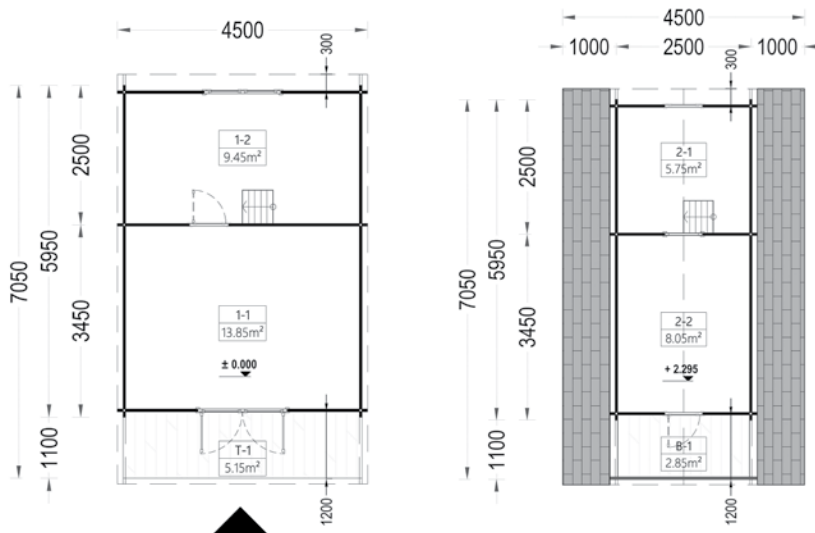

TIPI

23 m² + 14 m² mezanin (4,5x7), 44 mm

Cauți un adăpost frumos și spațios? Pentru a face o cameră de oaspeți, spațiu suplimentar pentru copiii tăi? Pentru o închiriere de camping? Adăpostul nostru TIPI este alegerea perfectă! Creați, împărtășiți și bucurați-vă de experiențe noi!

Dimensiuni exterioare	450 cm x 705 cm	
Material	Lemn Pin Nordic certificat	44 mm
Așterea acoperiș	Plăci lemn de 19-20 mm grosime	
Pardoseală	Pardoseală de 19-20 mm, nut si feder	
Camere	4	
Uși	1* 161cm x 192cm, 1* 85cm x 192cm, 1* 70cm x 192cm	
Ferestre	1* 138 cm x 101 cm, 1* 70 cm x 101 cm	
Sticlă geamuri	Termopan	90 m²
Livrare rapidă	4-6 săptămâni	
Garanție	10 ANI	

Toate dimensiunile afișate sunt lățime x adâncime.