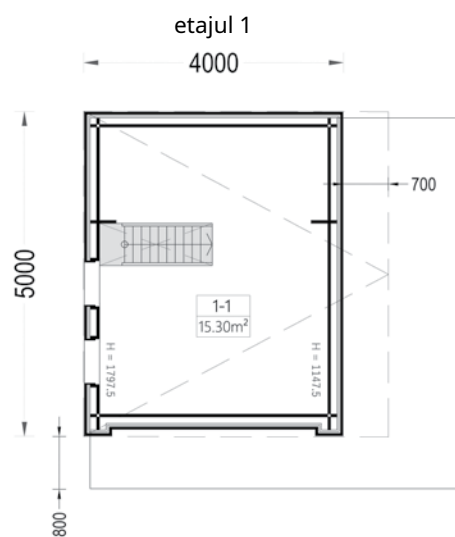

SOPHIA

19,9 m², 44 mm + placare

Această cabană compactă din lemn, cu un aspect modern, include un mezanin, o baie și o terasă mare. Este opțiunea ideală pentru oricine caută un spațiu de locuit confortabil pentru o casă de vacanță sau pentru weekend. Forma sa minimalistă și contemporană va ieși în evidență în orice grădină.

Dacă sunteți în căutarea unei versiuni izolate, va oferim și aceasta cabana izolată conform standardelor RT2012.

Dimensiuni exterioare **400cm x 500cm**

Material	Lemn Pin Nordic certificat
Așterea acoperiș	Plăci lemn de 19-20 mm grosime
Pardoseală	Pardoseală de 19-20 mm, nut și feder
Camere	3
Uși	2* 161cm x 192cm; 1* 85cm x 192cm
Ferestre	1*50cmx50cm; 2*70cmx192cm; 2*70cmx105cm; 2*70cm x 144cm
Sticlă geamuri	Termopan
Livrare rapidă	4-6 săptămâni
Garanție	10 ANI

Toate dimensiunile afișate sunt lățime x adâncime.

Verificați prețurile și planurile noastre pe site-ul nostru woody.ro