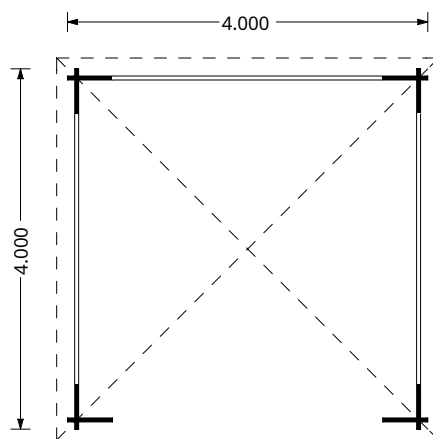

Lațime streașină

MINI

6 m² (3x2), 28 mm

O dimensiune mini și avantaje maxime: depozitare, depozitare sau degajare. Păstrați-vă lucrurile uscate și în siguranță!

| | | |
|-----------------------|---|---|
| Dimensiuni exterioare | 300cm x 200cm |  |
| Dimensiuni interioare | 280 cm x 180 cm |  |
| Material | Lemn Pin Nordic certificat |  |
| Astereala acoperiș | Plăci lemn de 19-20 mm grosime |  |
| Pardoseală | Pardoseală de 19-20 mm, nut și feder |  |
| Camere | 1 |  |
| Uși | 1* 144cm x 187cm |  |
| Sticlă geamuri | Termopan |  |
| Livrare rapidă | 4-6 săptămâni |  |
| Garanție | 5 ANI |  |

ALTE OPTIUNI:

Dimensiuni exterioare **400cm x 300cm**

Dimensiuni interioare **373 cm x 273 cm**

Material **Lemn Pin Nordic certificat**

Așterea acoperiș **Plăci lemn de 19-20 mm grosime**

Pardoseală **Pardoseală de 19-20 mm, nut și feder**

| | |
|-----------------------|---------------------------------------|
| Dimensiuni exterioare | 400 cm x 400 cm |
| Dimensiuni interioare | 375 cm x 375 cm |
| Material | Lemn Pin Nordic certificat |
| Așterea acoperiș | Plăci lemn de 19-20 mm grosime |
| Pardoseală | 19-20 mm Pardoseală |
| Camere | 1 |
| Livrare rapidă | 4-6 săptămâni |
| Garanție | 10 ANI |

44 mm

221 cm

270 cm

20 m²

20 cm

Toate dimensiunile afișate sunt lățime x adâncime.

ALTE OPTIUNI:

9 m² (3x3), 44 mm