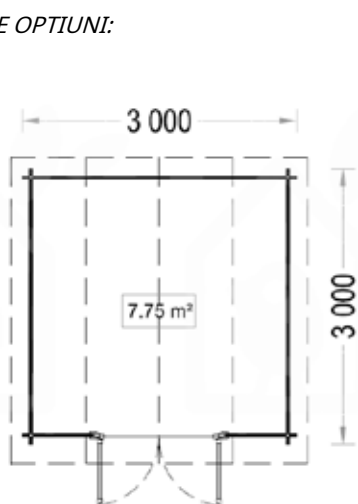

ORLANDO

9 m² (3x3), 44 mm

Ai nevoie de un loc unde să-ți depozitezi uneltele, dar spațiul este limitat în grădina ta? Descoperă adăpostul nostru ORLANDO, care combină caracterul practic și rezistența. Suprafața sa de 9 m², designul său original și structura solidă îl fac adăpostul ideal pentru grădinile mici. Acum vă puteți proteja toate accesoriile de grădină de vreme rea, fără a fi nevoie să vă aglomerați casa.

Dimensiuni exterioare	300cm x 300cm	
Dimensiuni interioare	271 cm x 271 cm	
Material	Lemn Pin Nordic certificat	
Așterea acoperiș	Plăci lemn de 19-20 mm grosime	
Pardoseală	Pardoseală de 19-20 mm, nut si feder	
Camere	1	
Uși	1* 130cm x 192cm	
Sticlă geamuri	Termopan	
Livrare rapidă	4-6 săptămâni	
Garanție	10 ANI	

Toate dimensiunile afișate sunt lățime x adâncime.

ALTE OPTIUNI: