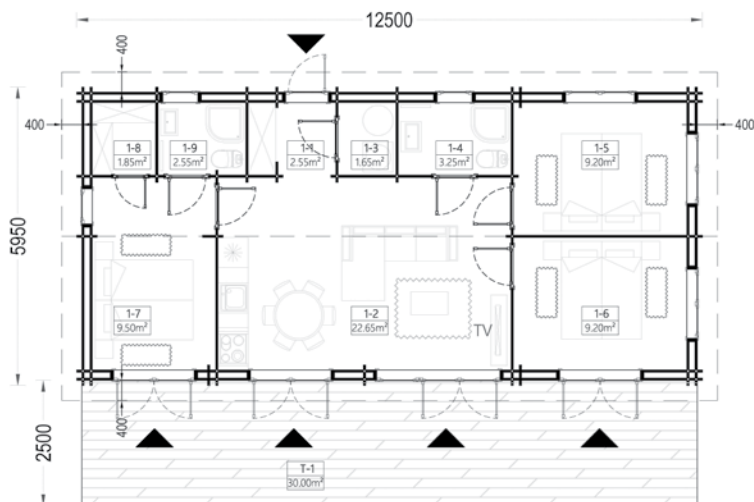

Verificați prețurile și planurile noastre pe site-ul nostru woody.ro