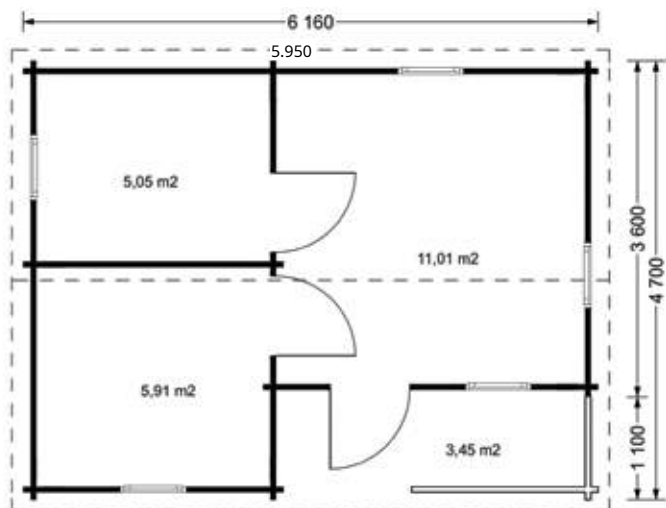

| | | |
|-----------------------|--|---|
| Dimensiuni exterioare | 500cm x 400cm |  |
| Dimensiuni interioare | 371 cm x 471 cm |  |
| Material | Lemn Pin Nordic certificat | 44 mm |
| Așterea acoperiș | Plăci lemn de 19-20 mm grosime |  |
| Pardoseală | Pardoseală de 19-20 mm, nut și feder | 398,5 cm |
| Camere | 2 |  |
| Uși | 1* 161cm x 192cm, 1* 70cm x 192cm | 438,5 cm |
| Ferestre | 2* 138cm x 105cm, 1* 70cm x 105cm, 3*186cm x 50cm |  |
| Sticlă geamuri | Termopan | 26 m² |
| Livrare rapidă | 4-6 săptămâni |  |
| Garanție | 10 ANI | 50 cm |

| | | |
|-----------------------|--|-------------------------|
| Dimensiuni exterioare | 750cm x 500cm | |
| Dimensiuni interioare | 721 cm x 471 cm | |
| Material | Lemn Pin Nordic certificat | 44 mm |
| Așterea acoperiș | Plăci lemn de 19-20 mm grosime | |
| Pardoseală | Pardoseală de 19-20 mm, nut și feder | 229,5 cm |
| Camere | 2 | |
| Uși | 1* 161cm x 192cm, 1* 70cm x 192cm | 283,5 cm |
| Ferestre | 2* 70cm x 192cm, 2* 85cm x 192cm | |
| Sticlă geamuri | Termopan | 44 m² |
| Livrare rapidă | 4-6 săptămâni | |
| Garanție | 10 ANI | 30 cm |

Toate dimensiunile afișate sunt lățime x adâncime.

NANTES

30 m², 58 mm

Cool, excepțional, spațios și accesibil pentru toată lumea, ghiciți ce este? Și da, este sublimul nostru caban NANTES de 30 m² care este o soluție perfectă pentru cei care visează la o mică a doua casă. Îți place să bei cafeaua de dimineață pe terasă? L-am conceput special pentru tine!

Verificați prețurile și planurile noastre pe site-ul nostru woody.ro

| | | |
|-----------------------|---|--|
| Dimensiuni exterioare | 595 cm x 470 cm | |
| Dimensiuni interioare | 586 cm x 440 cm | |
| Material | Lemn Pin Nordic certificat | |
| Așterea acoperiș | Plăci lemn de 19-20 mm grosime | |
| Pardoseală | Pardoseală de 19-20 mm, nut si feder | |
| Camere | 3 | |
| Uși | 3* 85cm x 192cm, 5* 70cm x 101cm | |
| Sticlă geamuri | Termopan | |
| Ferestre | 4-6 săptămâni | |
| Garanție | 10 ANI | |