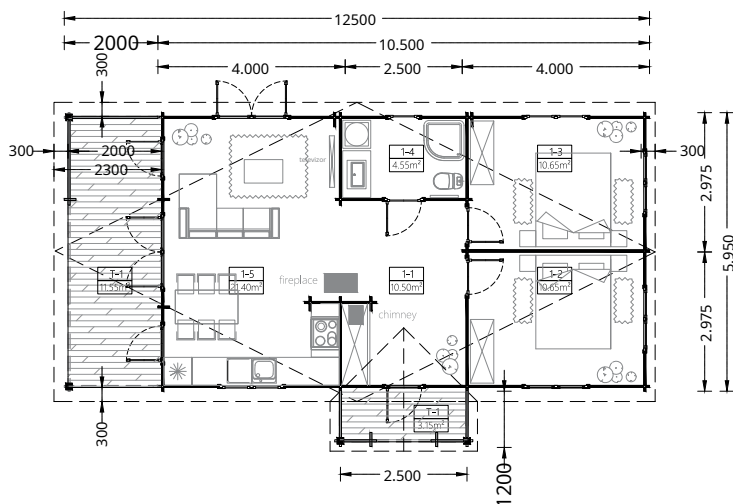

Verificați prețurile și planurile noastre pe site-ul nostru woody.ro