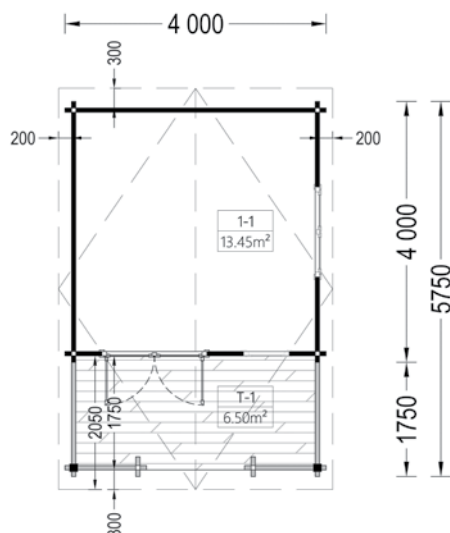

woodly
woodly.ro

SHANON

16 m² + 6 m² terasa, 66 mm

Compactă și robustă. SHANON este un model de cabană compactă, cu o suprafață medie, dar foarte robustă. Într-adevăr, cu o grosime de 66 mm devine o cabana locuibilă pe tot parcursul anului. Pridvorul său mare îți va permite să petreci seri lungi și plăcute în timpul anotimpurilor calde. Poate fi folosit foarte bine ca birou, cameră de oaspeți sau chiar atelier pentru bricolaj. O adevărată bijuterie din lemn.

Dimensiuni exterioare	Verandă 400 cm x 400 cm + 175 cm	
Dimensiuni interioare	365 cm x 365 cm	66 mm
Material	Lemn Pin Nordic certificat	
Așterea acoperiș	Plăci lemn de 19-20 mm grosime	208 cm
Pardoseală	Pardoseală de 19-20 mm, nut și feder	
Camere	1	276 cm
Uși	1* 161cm x 192cm	
Ferestre	1* 138cm x 105cm, 1* 70cm x 105cm	29 m²
Sticlă geamuri	Termopan	
Livrare rapidă	4-6 săptămâni	175 cm
Garanție	10 ANI	

Toate dimensiunile afișate sunt lățime x adâncime.