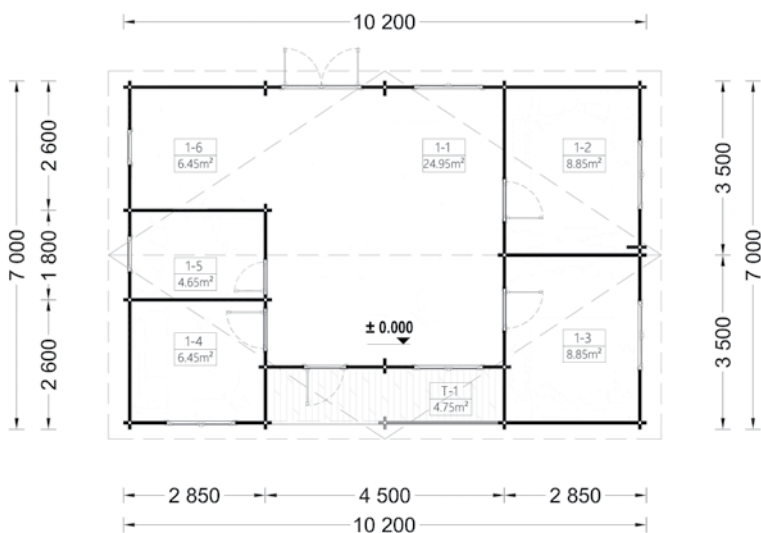

Verificați prețurile și planurile noastre pe site-ul nostru woodly.ro