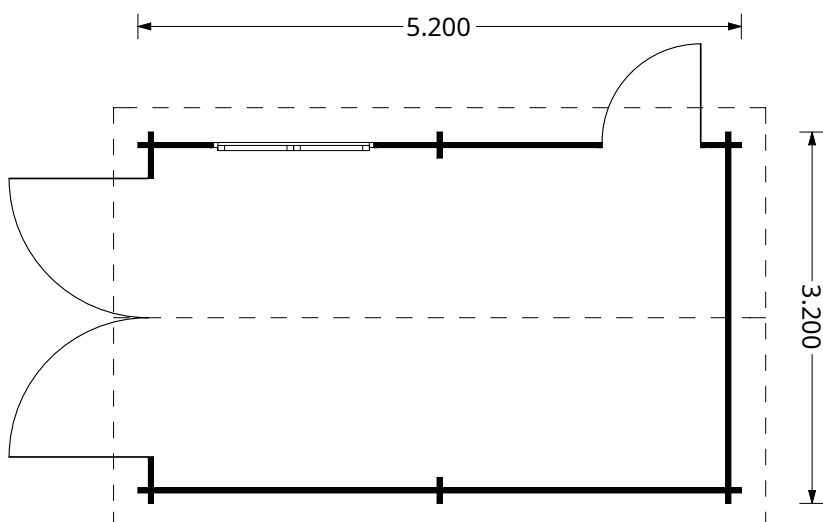

GARAJ

16 m² (3,2x5,2), 44 mm

Descoperiți splendidul nostru garaj din lemn. Cei 16 m² oferă spațiul perfect pentru a vă adăposti vehiculul pe tot parcursul anotimpurilor. Robustă, fabricația sa din pin nordic asigură o calitate optimă a finisajului, mașina dumneavoastră va fi în deplină siguranță. Ușa de serviciu și fereastra dublă oferă multă lumină, iar suprafața sa vă va permite chiar să depozitați echipamente suplimentare. Conceput pentru asamblare simplă și rapidă, vă va aduce cea mai mare satisfacție la un preț mic!

Dimensiuni exterioare	320 cm x 520 cm
Dimensiuni interioare	297 cm x 497 cm
Material	Lemn Pin Nordic certificat
Așterea acoperiș	Plăci lemn de 19-20 mm grosime
Camere	1
Uși	1* 85 cm x 187 cm
Ferestre	1* 138 cm x 101 cm
Livrare rapidă	4-6 săptămâni
Garanție	10 ani

44 mm

209 cm

264 cm

21 m²

30 cm

Toate dimensiunile afișate sunt lățime x adâncime.