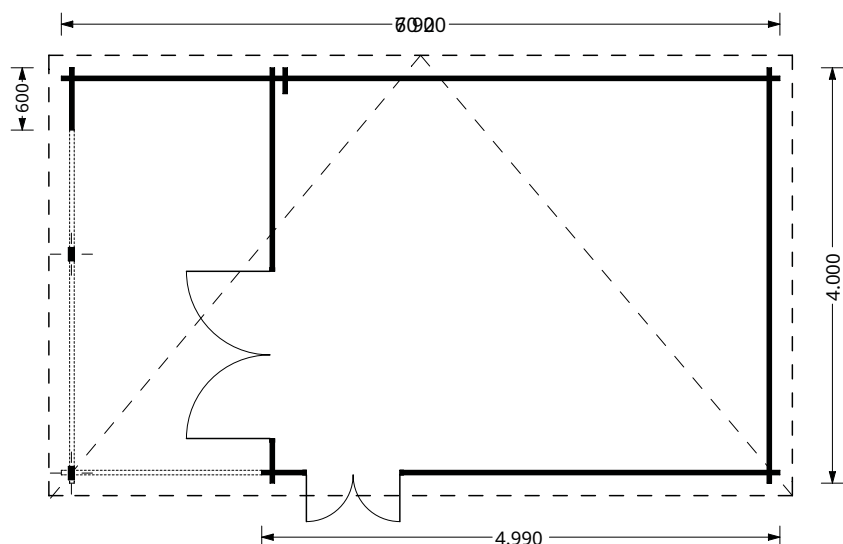

242 cm

32 m²

40 cm

Toate dimensiunile afișate sunt lățime x adâncime.

CLOCKHOUSE

22 m² (5,5x4), 44 mm

Ce părere ai de casa CLOCKHOUSE? Designul său original aduce caracter și personalitate spațiilor tale verzi. Ferestrele sale mari inundă camera cu lumină naturală. Acest spațiu somptuos poate fi transformat oricând într-un dormitor pentru oaspeți, birou sau cameră de joacă pentru copii. Singura limită este imaginația ta. Fabricat din pin nordic, o specie cunoscută pentru calitatea sa înaltă, finisajul său este optim.

| | | |
|-----------------------|---|---|
| Dimensiuni exterioare | 550 cm x 400 cm |  |
| Dimensiuni interioare | 523 cm x 373 cm |  |
| Material | Lemn Pin Nordic certificat |  |
| Așterea acoperiș | Plăci lemn de 19-20 mm grosime |  |
| Pardoseală | Pardoseală de 19-20 mm, nut si feder |  |
| Camere | 1 | |
| Uși | 1* 130 cm x 192 cm | |
| Ferestre | 8* 60 cm x 144 cm | |
| Sticlă geamuri | Termopan | |
| Livrare rapidă | 4-6 săptămâni | |
| Garanție | 10 ANI | |

Toate dimensiunile afișate sunt lățime x adâncime.

ISLA

18 m² + 7 m² terasa, 44 mm

Dacă cauți un adăpost versatil pentru grădina ta, ai găsit deja căsuța ideală! Adăpostul ISLA de 18 m² va fi perfect ca birou, sală de sport sau cameră de oaspeți... Cele două fațade din sticlă vor aduce o luminozitate de neegalat camerei centrale.