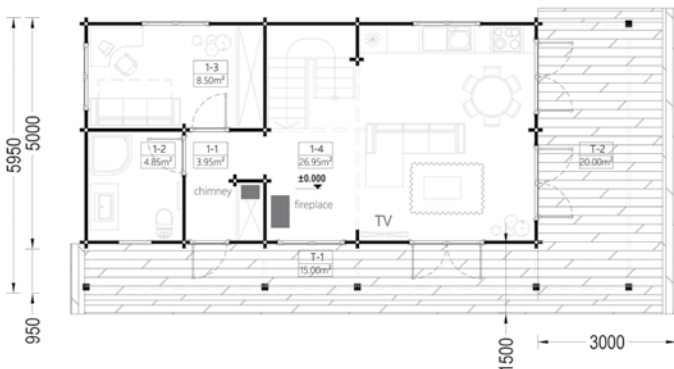

AURA

72 m², 66 mm + Pardoseală

Noua cabană de familie AURA este un adevărat cocon pentru o casă principală. Disponibil în 66 mm dar și în 44+44 mm, puteți locui acolo în toate cele patru anotimpuri. Are 3 dormitoare, un living cu bucatarie open space, bai spatioase, un balcon mare la etaj si o terasa superba in forma de L la parter. Privește stelele în nopțile frumoase de vară.

Dimensiuni exterioare	595 cm x 1200 cm	
Dimensiuni interioare	442,4 cm x 942,4 cm	
Material	Certificat - Pin Nordic Natural	66 mm
Așterea acoperiș	Plăci lemn de 19-20 mm grosime	
Pardoseală	Pardoseală de 19-20 mm, nut si feder	277 cm
Camere	5	
Uși	3* 85cm x 192cm, 3* 70cm x 192cm, 1* 161cm x 192cm, 2* 130cm x 192cm	520 cm
Ferestre	4* 138cm x 105cm, 2* 70cm x 105cm	
Sticlă geamuri	Termopan	110 m²
Livrare rapidă	4-6 săptămâni	
Garanție	10 ANI	40 cm

Toate dimensiunile afișate sunt lățime x adâncime.

Verificați prețurile și planurile noastre pe site-ul nostru woodyly.ro