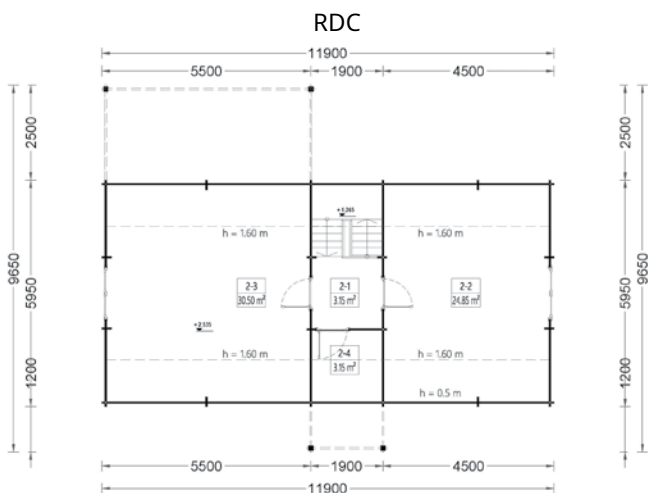

| | | |
|-----------------------|---|---------------|
| Dimensiuni exterioare | 1190 cm x 965 cm | |
| Material | Certificat - Pin Nordic Natural | 66 mm |
| Așterea acoperiș | Plăci lemn de 19-20 mm grosime | |
| Pardoseală | Pardoseală de 19-20 mm, nut si feder | 253 cm |
| Camere | 4 | |
| Uși | 7* 85cm x 192cm, 2* 161cm x 192cm | 539 cm |
| Ferestre | 8* 138cm 105cm, 2* 70cm x 105cm | |
| Sticlă geamuri | Termopan | 135 mp |
| Livrare rapidă | 4-6 săptămâni | |
| Garanție | 10 ANI | |