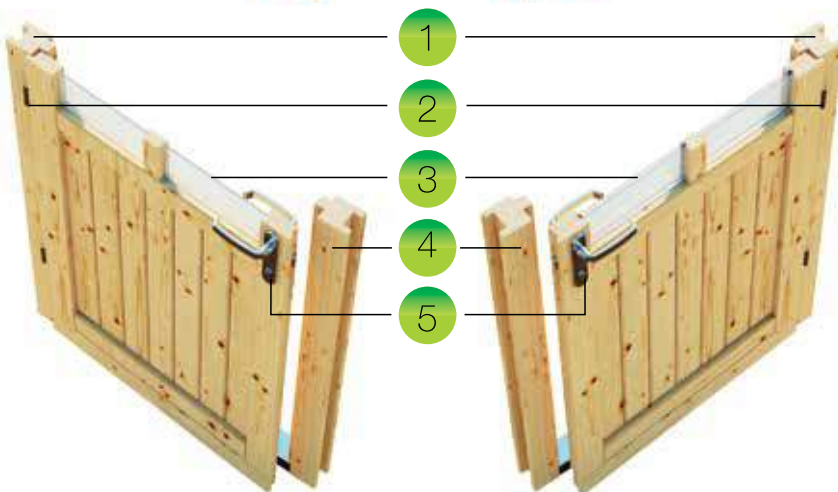

Fundație de calitate garantată

Grinzile noastre tratate în autoclavă, de 70 mm x 50 mm vă vor oferi o bază solidă. Condiție esențială pentru a asigura longevitatea structurii tale. Grinzile sunt furnizate pentru modelele cu Pardoseală.

CARACTERISTICI

1 Construcție rezistentă la umiditate, datorită sistemului său de îmbinare.

2 Balamale uși scandinave de calitate care pot rezista până la 100.000 de deschideri.

3 Geam simplu sau dublu. Folosim doar sticla pura, grosime 4 mm sau 4/6/4 mm.

4 Toc de ușă solid și solid pentru o mai mare longevitate. Garnituri din cauciuc concepute pentru a asigura tamplaria etansa la apa și la aer.

5 Uși și ferestre securizate cu mânere și încuietori rezistente.