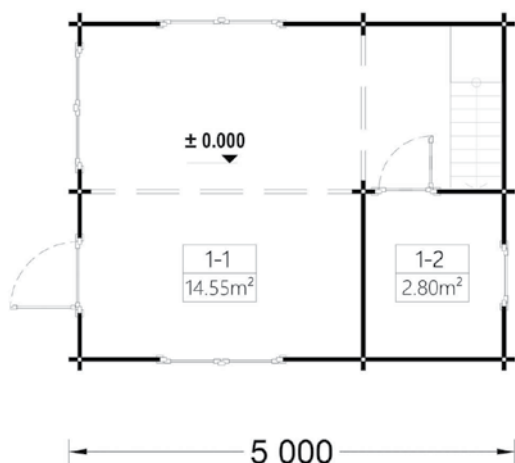

AVIGNON

19,9 m² + Pardoseală, 44 mm

Nou! Cabana noastră AVIGNON, pe două nivele, nu necesită autorizație de construire! Într-adevăr, amprenta sa fiind mai mică de 20 m², este suficientă o simplă autorizație de lucru. Adresează-te primăriei pentru mai multe informații!

Dimensiuni exterioare	500cm x 400cm	
Dimensiuni interioare	371 cm x 471 cm	
Material	Lemn Pin Nordic certificat	44 mm
Așterea acoperiș	Plăci lemn de 19-20 mm grosime	
Pardoseală	Pardoseală de 19-20 mm, nut si feder	297 cm
Camere	2	
Uși	1* 85cm x 192cm, 1* 70cm x 192cm	418 cm
Ferestre	3* 138cm x 101cm, 1* 70cm x 101cm, 2* 50cm x 50cm	
Sticlă geamuri	Termopan	38 m²
Livrare rapidă	4-6 săptămâni	
Garanție	10 ANI	50 cm

Toate dimensiunile afișate sunt lățime x adâncime.

RDC