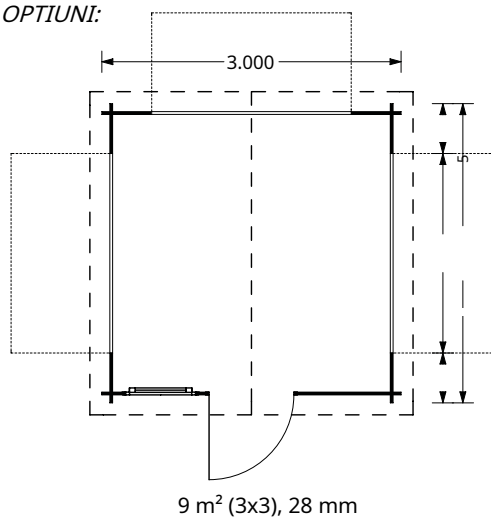

| | | |
|-----------------------|---|---|
| Dimensiuni exterioare | 300cm x 300cm |  |
| Dimensiuni interioare | 271 cm x 271 cm |  |
| Material | Lemn Pin Nordic certificat |  |
| Așterea acoperiș | Plăci lemn de 19-20 mm grosime |  |
| Pardoseală | Pardoseală de 19-20 mm, nut si feder |  |
| Camere | 1 |  |
| Uși | 1* 130cm x 192cm |  |
| Sticlă geamuri | Termopan |  |
| Livrare rapidă | 4-6 săptămâni |  |
| Garanție | 10 ANI |  |

Toate dimensiunile afișate sunt lățime x adâncime.

ALTE OPTIUNI:

9 m² (3x3), 44 mm

16 m² (4x4), 44 mm

CHIOȘC

9 m² (3x3), 28 mm

Acest chioșc comercial remarcabil este perfect pentru a vă începe afacerea! Este luminos, robust, estetic și funcțional. Se poate amenaja după dorințele tale: fast food, magazin, racoritoare..., se adaptează oricărui proiect! De asemenea, îl puteți instala în grădina dvs. și puteți crea o zonă de bucatărie pentru a vă bucura de momente fericite alături de cei dragi.

ALTE OPTIUNI:

| | | | |
|-----------------------|---|---|-------------------------|
| Dimensiuni exterioare | 300cm x 300cm |  | 28 mm |
| Dimensiuni interioare | 278 cm x 278 cm |  | 209 cm |
| Material | Lemn Pin Nordic certificat |  | 248 cm |
| Așterea acoperiș | Plăci lemn de 19-20 mm grosime |  | 15 m² |
| Pardoseală | Pardoseală de 19-20 mm, nut și feder |  | 20 cm |
| Camere | 1 | | |
| Uși | 1* 85 cm x 192 cm | | |
| Ferestre | 3*200 cm x 99 cm | | |
| Sticlă geamuri | Termopan | | |
| Livrare rapidă | 4-6 săptămâni | | |
| Garanție | 5 ANI | | |