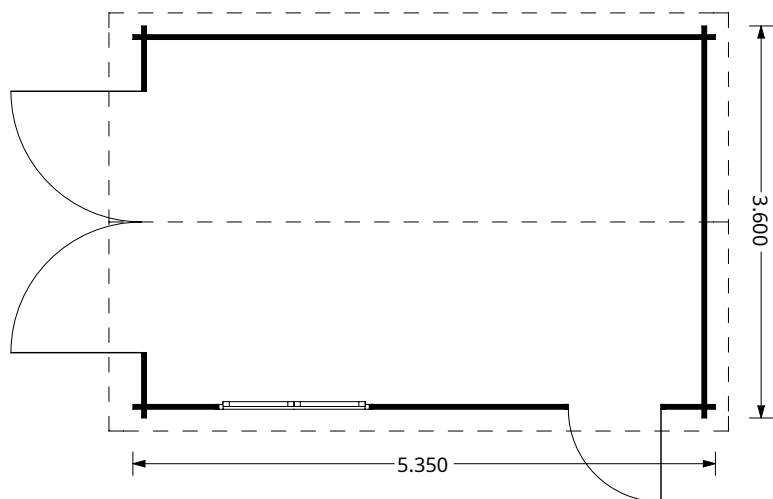

GARAJ

19,9 m² (3,6x5,35), 44 mm

Suntem încântați să vă prezentăm magnificul nostru garaj de 19,9 m², oferind spațiu suplimentar minunat în grădina dumneavoastră pentru a depozita în siguranță tot ce doriți. Acest model de garaj este special conceput cu o suprafață mai mică de 20 m², permițându-ți să-l asamblați rapid, fără să stați la coadă la serviciul de carte funciară pentru a obține autorizația de construire.

Dimensiuni exterioare	360cm x 535cm	
Dimensiuni interioare	329 cm x 504 cm	44 mm
Material	Lemn Pin Nordic certificat	
Așterea acoperiș	Placi cu grosimea de 18 mm	18 mm
Camere	1	209 cm
Uși	1* 85cm x 192cm	
Ferestre	1* 138cm x 105cm	270 cm
Ușă de garaj	240 cm x 205 cm (opțional)	
Livrare rapidă	4-6 săptămâni	
Garanție	10 ANI	24 m²
		30 cm

Toate dimensiunile afișate sunt lățime x adâncime.