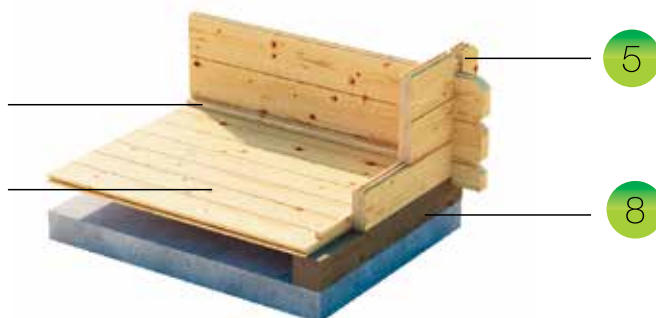

5 Grinzi cu dublu nut și feder 19/28/34/44/58/66/90mm îmbinate fix în colțuri prin chertare.

Pardoseală din lemn de 20 mm nut și feder.

7

8 Grinzile de fundație tratate în autoclavă pentru a garanta o pardoseală de încredere.