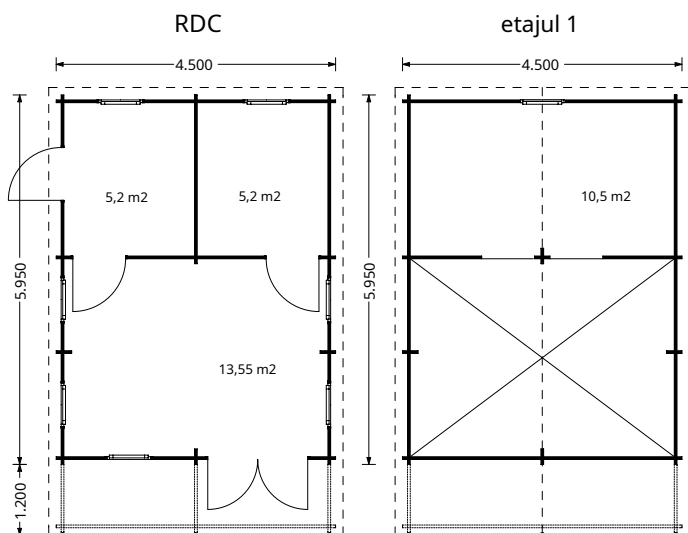

Verificați prețurile și planurile noastre pe site-ul nostru woody.ro